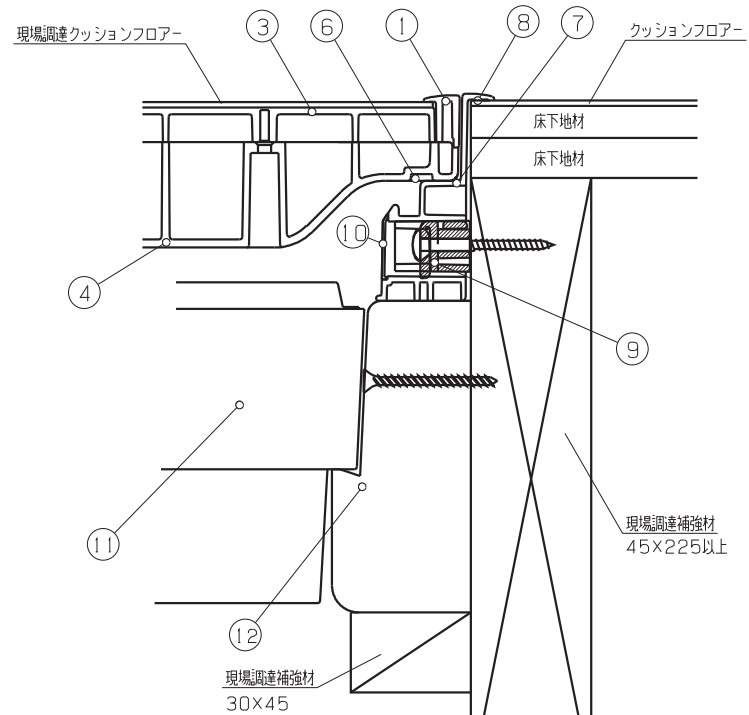

品番	名称	番号	部品名称
SPF-R60C-BL3	蓋	①	縁材
		③	調整面板
		④	底蓋
		⑤	取手
		⑥	気密材
	受枠	⑦	受枠
		⑧	気密材
	スライドコア	⑨	スライドコア
	キャップ	⑩	キャップ
	断熱材	⑪	断熱蓋
⑫		断熱枠	

年	月	日	氏名	名称	尺度
				高気密型床下点検口納まり図	SCALE
				高断熱型 SPF-R60C-BL3	/
符号	変更	REVISIONS	日付	担当	第三角法 3RD ANGLE PROJECTION
△					
△					
△					
△					