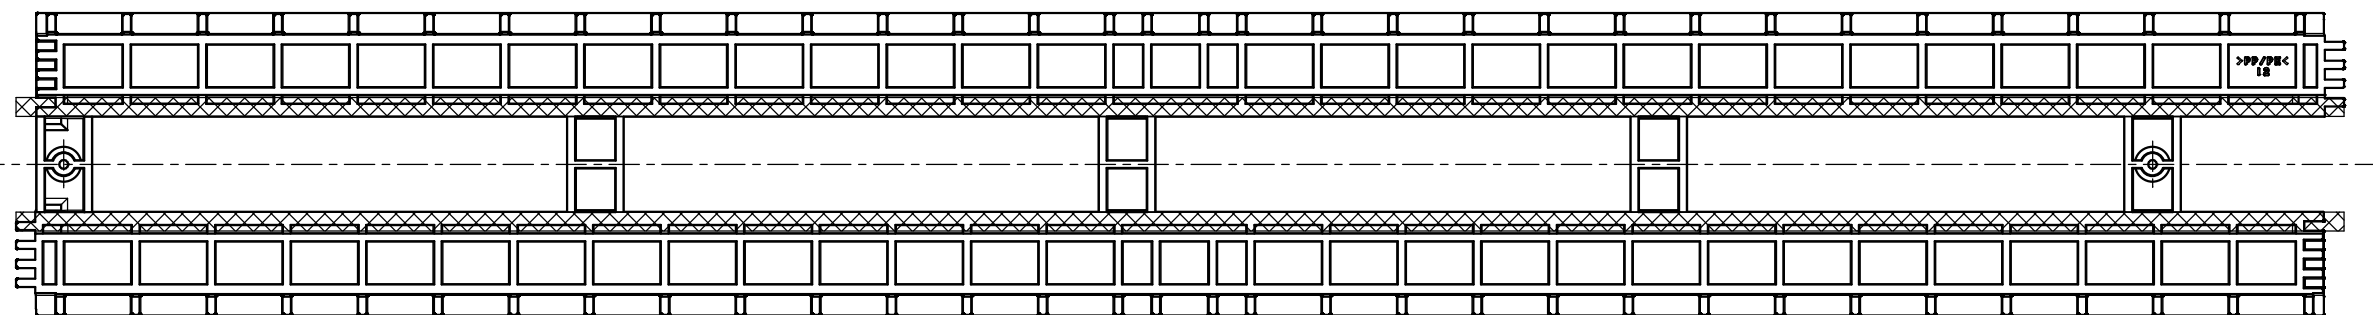

4本-Joto気密材EP-0707 □7.5X924

検 査
CHECKED BY

検 査
CHECKED BY

設計 DESIGNED BY	年 月 日	氏 名	名 称 TITLE	気密パッキンロング 簡易図	尺 度 SCALE	/
製 図 DRAWING BY				KPK-N120	第三角法 3RD ANGLE PROJECTION	
符 号	変 更 REVISIONS	日 付	担 当	図 番 DWG. NO	承 認 APPROVED BY	
△						
△						
△						
△						