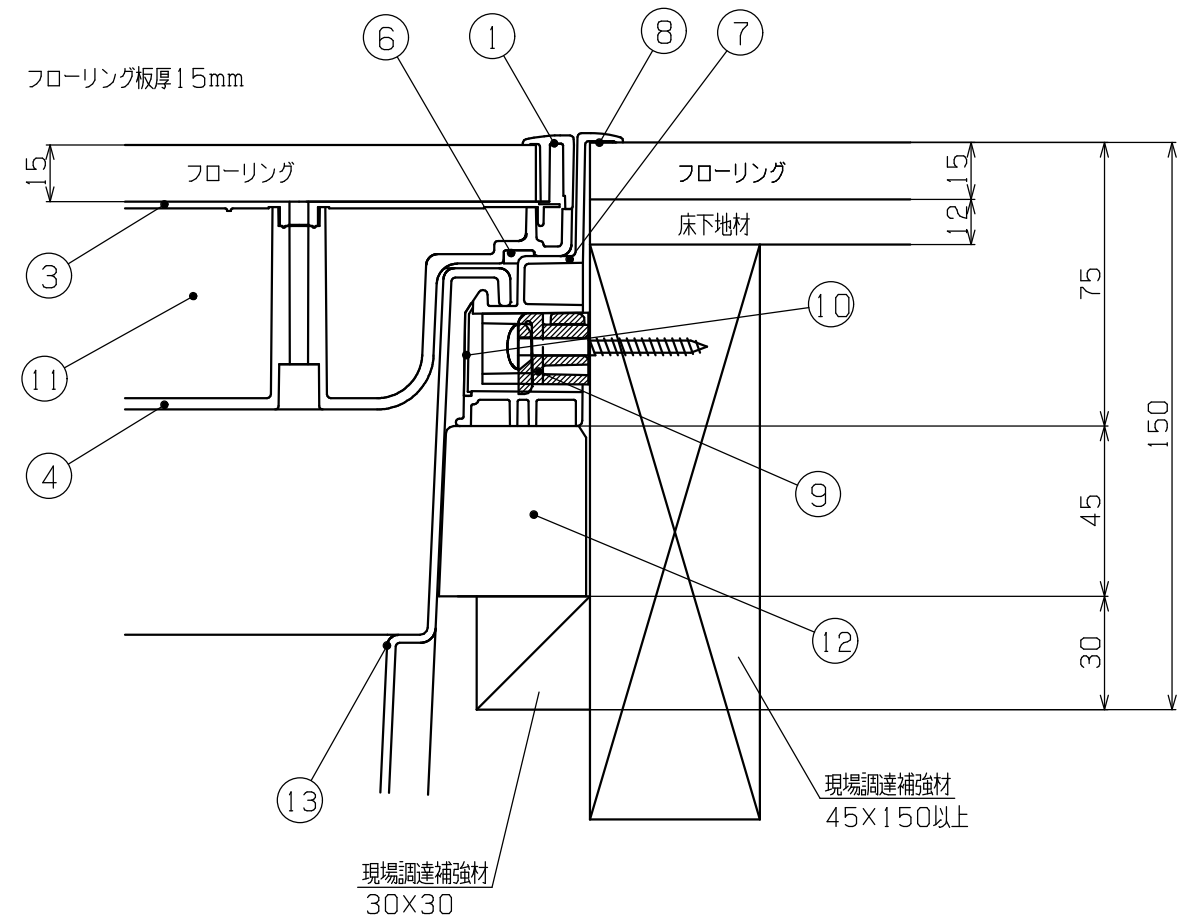

収納庫は収納物の重量によって変形する恐れがありますので
ブロック・レンガ・モルタル(間にビニールシートを入れる)等
で収納庫の底部を受けてください。

品番	名称	番号	部品名称	
SPF-R60F15-UA1	蓋	①	縁材	
		③	F15面板	
		④	底蓋	
		⑤	取手	
		⑥	気密材	
		受枠	⑦	受枠
			⑧	気密材
		スライドコア	⑨	スライドコア
		キャップ	⑩	キャップ
		断熱材	⑪	ウレタン断熱
			⑫	断熱枠
		SPF-60S3	収納庫	⑬

設計 DESIGNED BY	年 月 日	氏 名	名 称 TITLE	尺 度 SCALE
製 図 DRAWING BY			高気密型床下点検口納まり図 断熱型SPF-R60F15-UA1+SPF-60S3	第三角法 3RD ANGLE PROJECTION
符号	変 更	REVISIONS	日 付	担 当
△			..	
△				
△				
△				

城東テクノ株式会社
JOTO TECHNO Co.,Ltd.