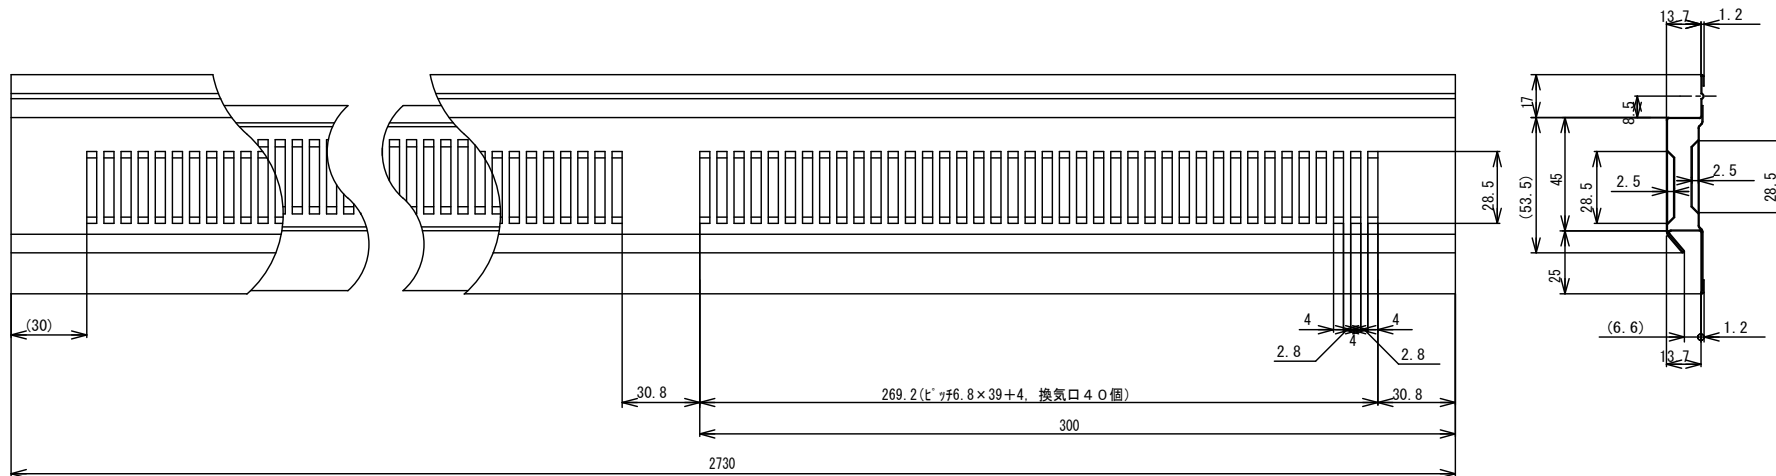

鋼板製 軒天換気材 詳細図 (S : 1/10)

鋼板製 軒天換気材 詳細図 (S : 1/2)

材料 : カラーGL t0.35  
 色 : ホワイト・ブラック・シックブラウン・アンバーグレー  
 長さ : 2730mm  
 梱包 : 6本 (ダンボール、印刷表示)  
 付属品 : 取付ビスφ3.8×L45 (48本)、施工説明書

設計 DESIGNED BY	年 月 日	氏 名	名称 TITLE	軒天換気材 軒先用 (非防火タイプ) FV-N06F-L27	尺度 SCALE 1/2
製 図 DRAWING BY			図 番 DNG. NO.		第三角法 3RD ANGLE PROJECTION
符 号	変更 REVISIONS	日付	担 当		承 認 APPROVED BY
△					
△					
△					
△					