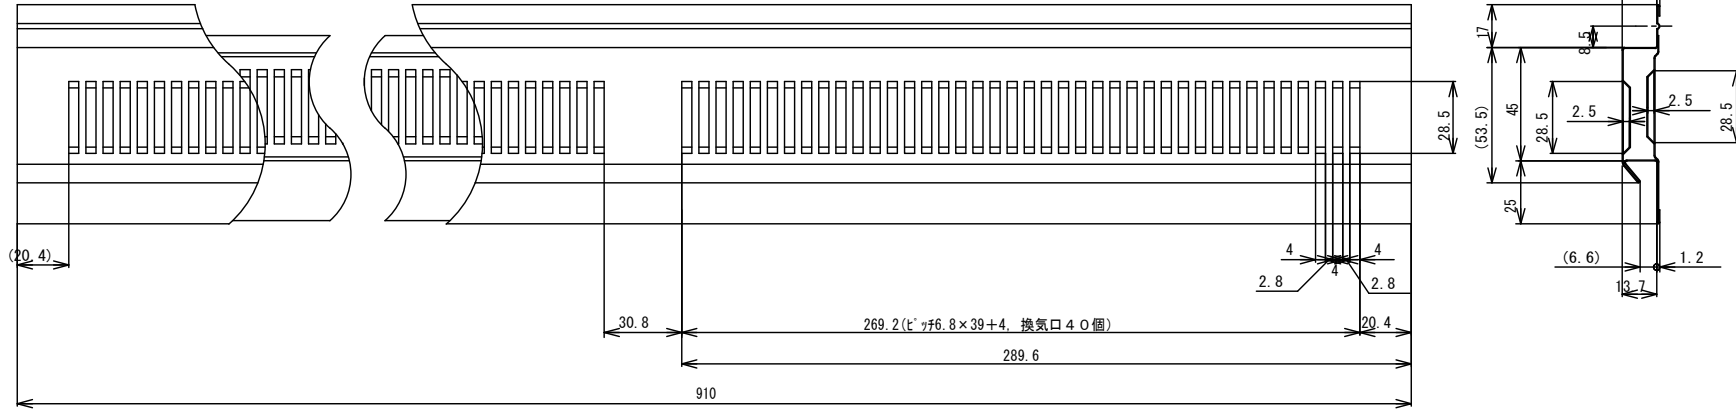

鋼板製 軒天換気材 詳細図 (S : 1/6)

鋼板製 軒天換気材 詳細図 (S : 1/2)

材料 : カラーGL t0.35
 色 : ホワイト・ブラック・シックブラウン・アンバーグレー
 長さ : 910mm
 梱包 : 6本 (ダンボール、印刷表示)
 付属品 : 取付ビスφ3.8×L45 (24本)、施工説明書

設計 DESIGNED BY	年	月	日	氏名	名称 TITLE	軒天換気材 軒先用 (非防火タイプ)	尺度 SCALE	1/2
	製 DRAWING BY					FV-N06F-L09		第三角法 3RD ANGLE PROJECTION
符号	変更	REVISIONS	日付	担当	図番 DING. NO.			承認 APPROVED BY
△								
△								
△								
△								