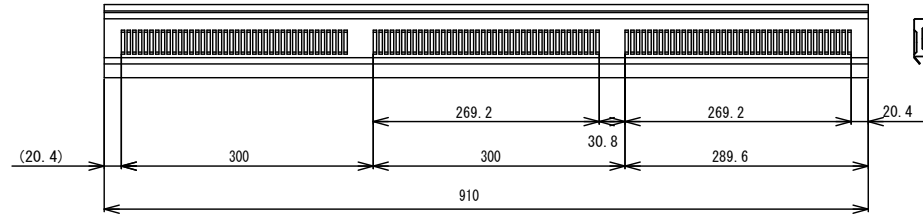

鋼板製 軒天換気材 詳細図 (S : 1/6)

鋼板製 軒天換気材 詳細図 (S : 1/2)

材料 : カラーGL t0.35
 色 : ホワイト・ブラック・シックブラウン・アンバーグレー
 長さ : 910mm
 梱包 : 6本 (ダンボール、印刷表示)
 付属品 : 取付ビスφ3.8×L45 (24本)、施工説明書

設計 DESIGNED BY	年	月	日	氏名	名称 TITLE	軒天換気材 軒先用 (非防火タイプ)	尺度 SCALE	1/2
	製 DRAWING BY					FV-N06F-L09		第三角法 3RD ANGLE PROJECTION
符号	変更	REVISIONS	日付	担当	図番 DING. NO.			承認 APPROVED BY
△								
△								
△								
△								