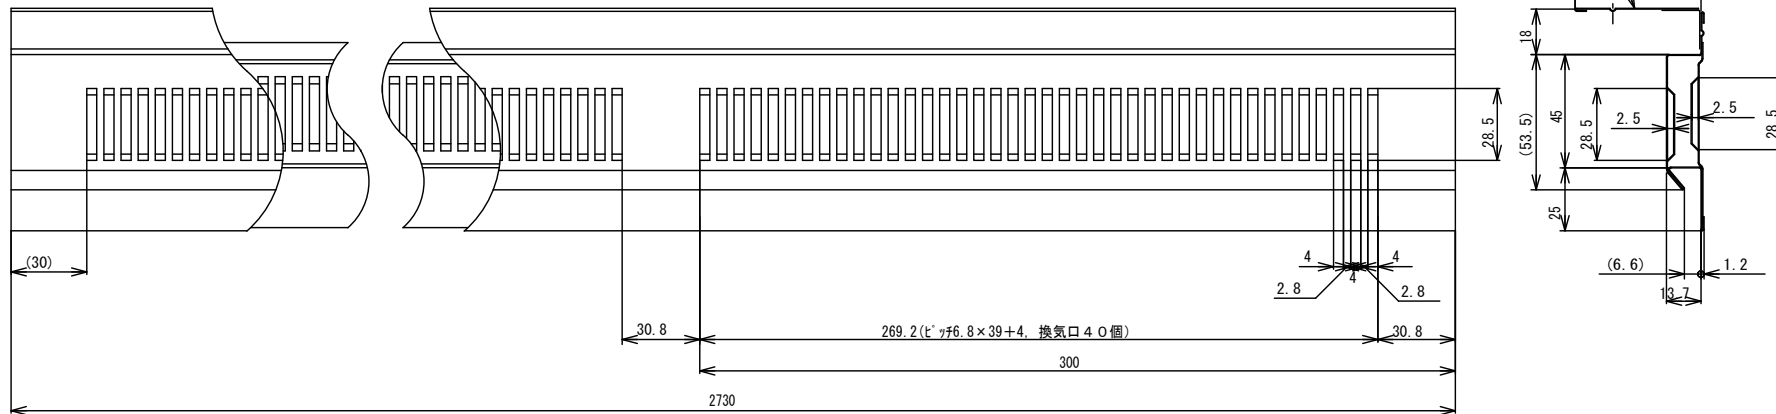

鋼板製 軒天換気材 詳細図 (S : 1/10)

鋼板製 軒天換気材 詳細図 (S : 1/2)

材料 : カラーGL t0.35  
 色 : ホワイト・ブラック・シックブラウン・アンバーグレー  
 長さ : 2730mm  
 梱包 : 6本 (ダンボール、印刷表示)  
 付属品 : 施工説明書

設計 DESIGNED BY	年 月 日	氏 名	名称 TITLE	軒天換気材 壁際用 (非防火タイプ)	尺度 SCALE	2/2
製 図 DRAWING BY			図 番 DWG. NO		第三角法 3RD ANGLE PROJECTION	
符 号	変更 REVISIONS	日付	担 当			
△						
△						
△						
△						
				 <b>城東テクノ株式会社</b> JOTO TECHNO Co., Ltd.		
						検 図 CHECKED BY
						検 図 CHECKED BY
						承 認 APPROVED BY