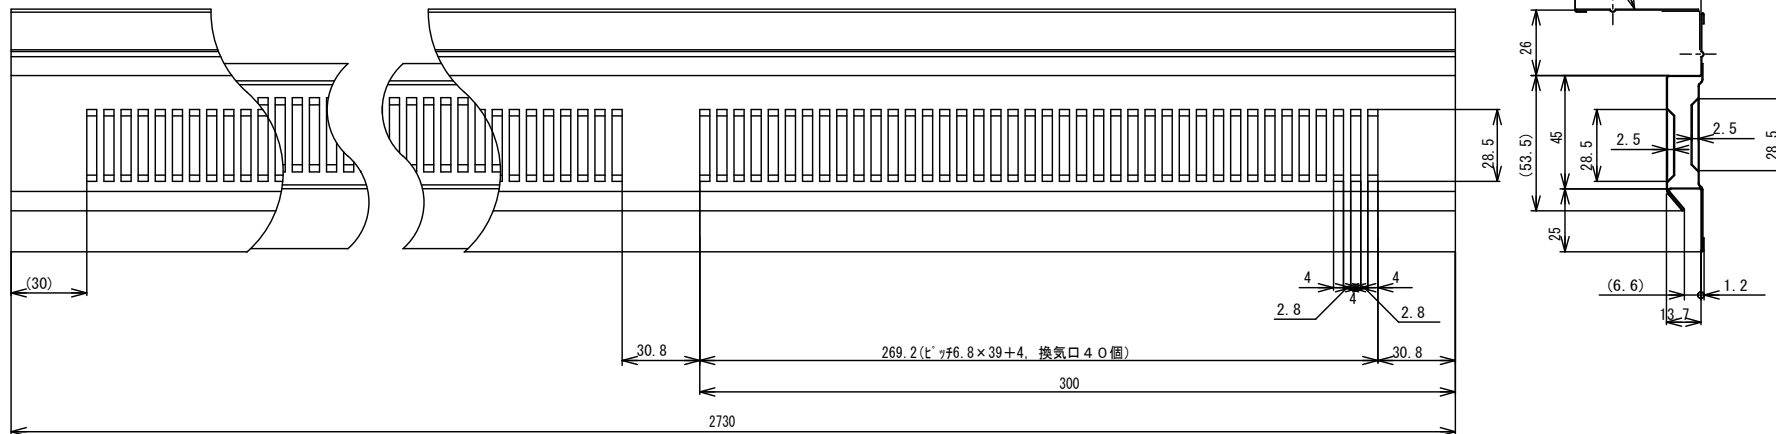

鋼板製 軒天換気材 詳細図 (S : 1 / 10)

鋼板製 軒天換気材 詳細図 (S : 1 / 2)

材料 : カラーGL t0.35
 色 : ホワイト・ブラック・シックブラウン・アンバーグレー
 長さ : 2730mm
 梱包 : 6本 (ダンボール、印刷表示)
 付属品 : 施工説明書

設計 DESIGNED BY	年 月 日	氏 名	名称 TITLE	軒天換気材 壁際用 (非防火タイプ)	尺度 SCALE	2/2
製 図 DRAWING BY			図 番 DING. NO		第三角法 3RD ANGLE PROJECTION	
符 号	変更 REVISIONS	日 付	担 当			
△						
△						
△						
△						
				 城東テクノ株式会社 JOTO TECHNO Co., Ltd.		
						検 図 CHECKED BY
						検 図 CHECKED BY
						承 認 APPROVED BY