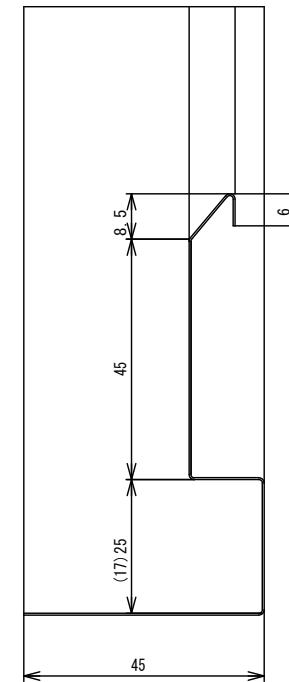

(17)はFV-N0618KFSIの寸法

検 図
CHECKED BY

検 図
CHECKED BY

| | | | |
|-------------------|---------------|-----|----------------|
| 設計 DESIGNED BY | 年 月 日 | 氏 名 | 図 番 DWG. NO |
| 製 図 DRAWING BY | 変 更 REVISIONS | 日 付 | 担 当 |
| ▲ | | | |
| ▲ | | | |
| ▲ | | | |
| ▲ | | | |

| | | | |
|----------------|---|---------------------------------|-------|
| 名 称 TITLE | 軒天換気材（壁際用）入隅 FV-N0626KFSI (FV-N0618KFSI) / 1 | 尺 度 SCALE | 1 / 1 |
| 図 番 DWG. NO | | 第三角法 3RD ANGLE PROJECTION | |

承 認
APPROVED BY

材料：カラーGL t0.35
色：ホワイト・ブラック・シックブラウン・アンバーグレー
梱包：2個（無地ダンボール、シール表示：側面2カ所）

城東テクノ株式会社
JOTO TECHNO Co., Ltd.