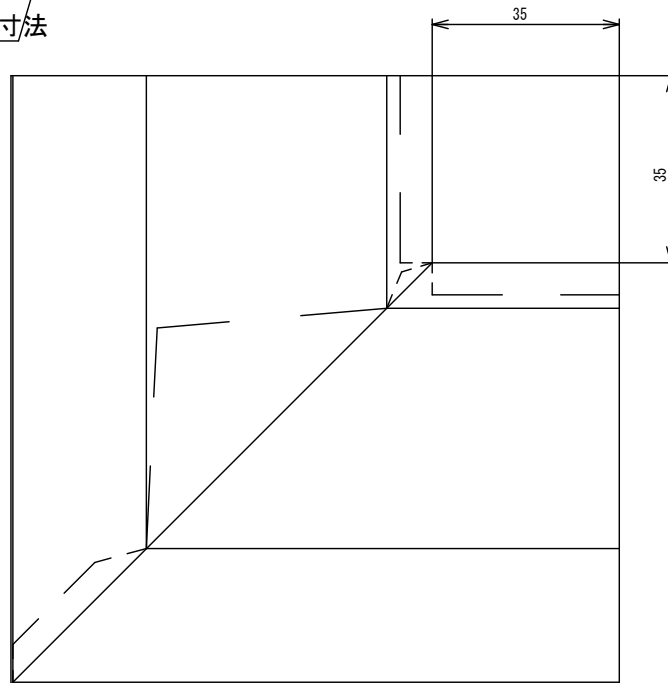

(17)はFV-N0618KFSIの寸法

検 図
CHECKED BY

検 図
CHECKED BY

| | | | |
|-------------------|---------------|-----|----------------|
| 設計 DESIGNED BY | 年 月 日 | 氏 名 | 図 番 DWG. NO |
| 製 図 DRAWING BY | 変 更 REVISIONS | 日 付 | 担 当 |
| ▲ | | | |
| ▲ | | | |
| ▲ | | | |
| ▲ | | | |

| | | | |
|----------------|---|---------------------------------|-------|
| 名 称 TITLE | 軒天換気材（壁際用）入隅 FV-N0626KFSI (FV-N0618KFSI) / 1 | 尺 度 SCALE | 1 / 1 |
| 図 番 DWG. NO | | 第三角法 3RD ANGLE PROJECTION | |