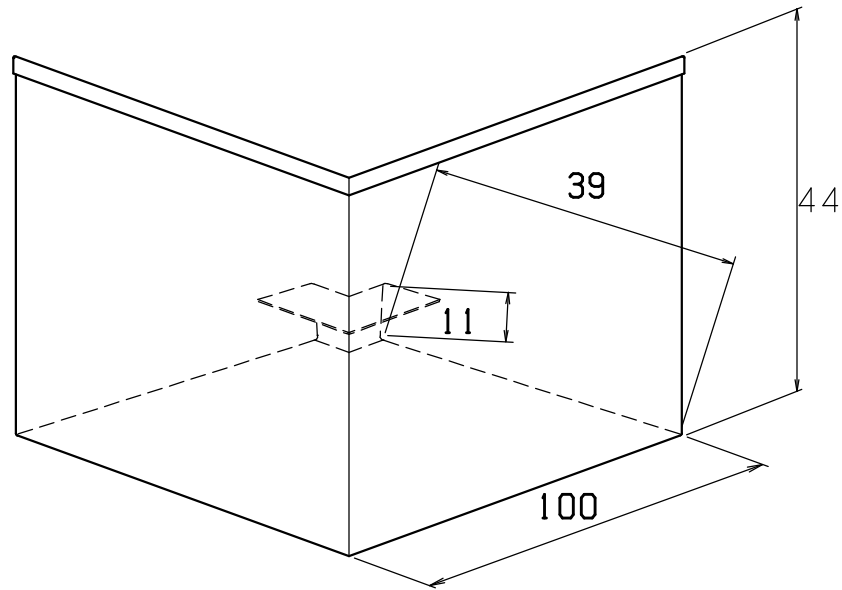

●出隅 HKF-38SD

●入隅HKF-38SI

●ジョイントカバーHKF-38JC

●エンドキャップHKF-38EC

左用

材料：カラーGL鋼板 (t0.35) JIS G3322
色：ホワイト・ブラック・シックブラウン・アンバーグレー・シルバー

■別売品

- 出隅：2コ入り HKF-38SD
- 入隅：2コ入り HKF-38SI
- ジョイントカバー：6コ入り HKF-38JC
- エンドキャップ：2セット入り HKF-38EC

検 査
CHECKED BY

検 査
CHECKED BY

年	月	日	氏名	名称 TITLE	オーバーハングHKF-38用役物	尺度 SCALE
DESIGNED BY						/
製 図 DRAWING BY				図 番 DWG. NO		第三角法 3RD ANGLE PROJECTION
符号	変 更	REVISIONS	日付	担 当		承 認 APPROVED BY
△						
△						
△						
△						