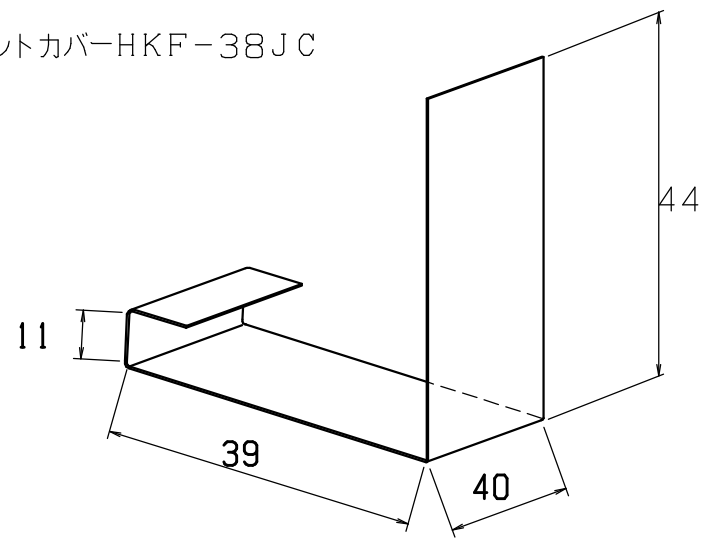

●出隅 HKF-38SD

●入隅HKF-38SI

●ジョイントカバーHKF-38JC

●エンドキャップHKF-38EC

左用

材料：カラーGL鋼板 (t0.35) JIS G3322
色：ホワイト・ブラック・シックブラウン・アンバーグレー・シルバー

■別売品

- 出隅：2コ入り HKF-38SD
- 入隅：2コ入り HKF-38SI
- ジョイントカバー：6コ入り HKF-38JC
- エンドキャップ：2セット入り HKF-38EC

検 査
CHECKED BY

検 査
CHECKED BY

年	月	日	氏名	名称 TITLE	オーバーハングHKF-38用役物	尺度 SCALE
DESIGNED BY						/
製 図 DRAWING BY				図 番 DWG. NO		第三角法 3RD ANGLE PROJECTION
符号	変 更	REVISIONS	日付	担 当		承 認 APPROVED BY
△						
△						
△						
△						