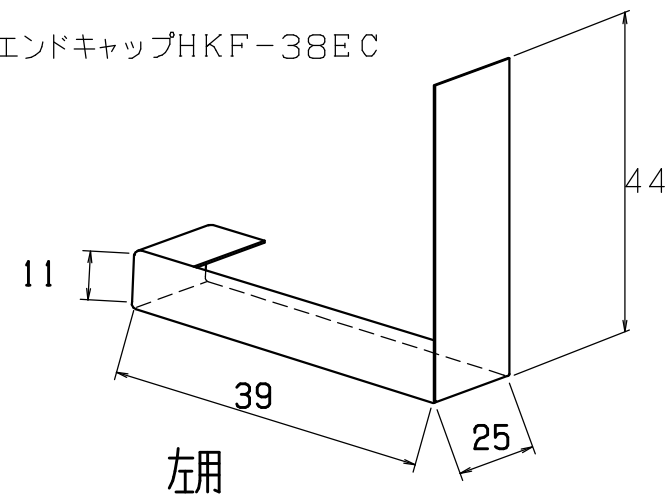

●出隅 HKF-38SD

●入隅HKF-38SI

●ジョイントカバーHKF-38JC

●エンドキャップHKF-38EC

左用

材料：カラーGL鋼板 (t0.35) JIS G3322
色：ホワイト・ブラック・シックブラウン・アンバーグレー・シルバー

■別売品

- 出隅：2コ入り HKF-38SD
- 入隅：2コ入り HKF-38SI
- ジョイントカバー：6コ入り HKF-38JC
- エンドキャップ：2セット入り HKF-38EC

検 査
CHECKED BY

検 査
CHECKED BY

年	月	日	氏名	名称 TITLE	オーバーハングHKF-38用役物	尺度 SCALE
DESIGNED BY						/
製 図 DRAWING BY				図 番 DWG. NO		第三角法 3RD ANGLE PROJECTION
符号	変 更	REVISIONS	日付	担 当		承 認 APPROVED BY
△						
△						
△						
△						