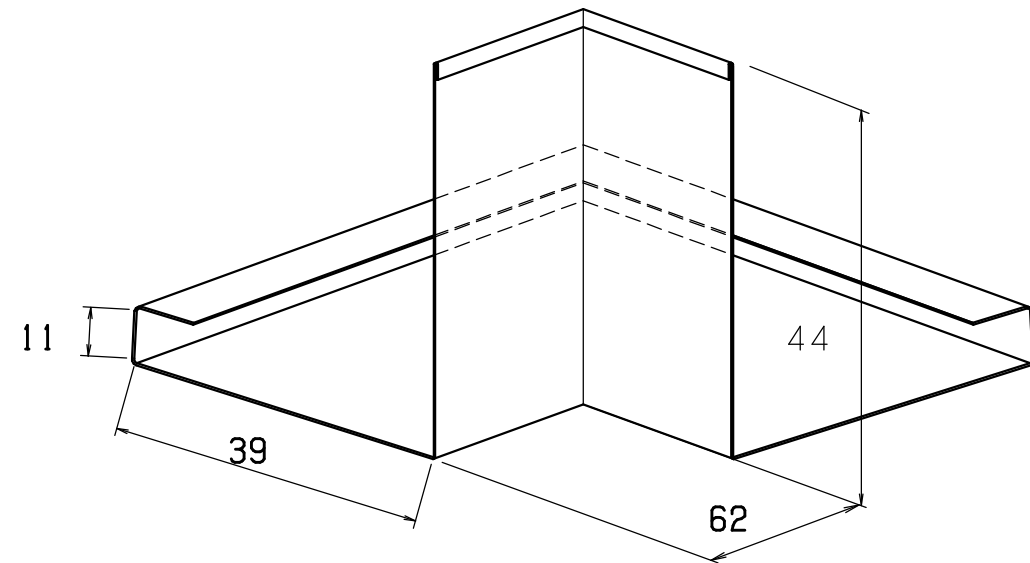

●出隅 HKF-38SD

●入隅HKF-38SI

●ジョイントカバーHKF-38JC

●エンドキャップHKF-38EC

左用

材料：カラーGL鋼板 (t0.35) JIS G3322
色：ホワイト・ブラック・シックブラウン・アンバーグレー・シルバー

■別売品

- 出隅：2コ入り HKF-38SD
- 入隅：2コ入り HKF-38SI
- ジョイントカバー：6コ入り HKF-38JC
- エンドキャップ：2セット入り HKF-38EC