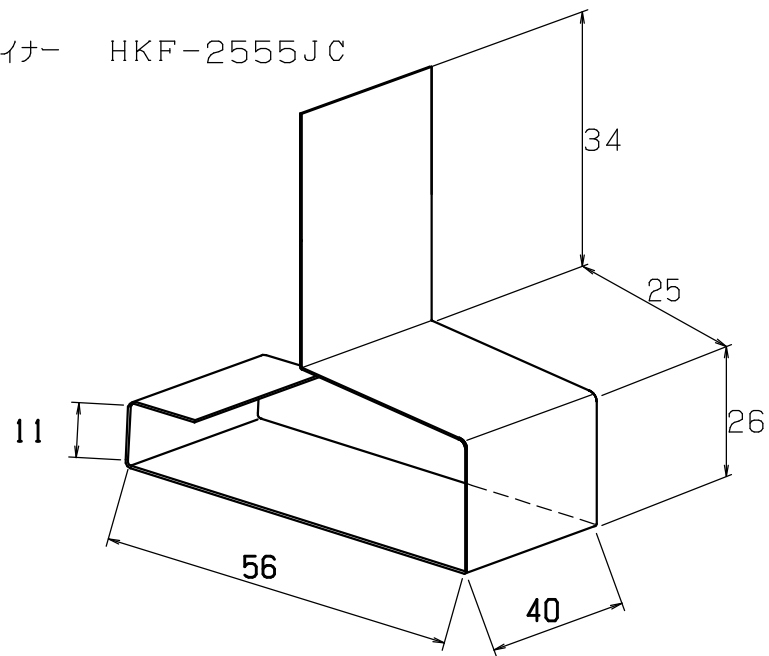

●出隅 HKF-2555SD

●入隅 HKF-2555SI

●中間ジョイナー HKF-2555JC

●エンドキャップ HKF-2555EC

■別売品

- 出隅: 2コ入り HKF-2555SD
- 入隅: 2コ入り HKF-2555SI
- ジョイントカバー: 6コ入り HKF-2555JC
- エンドキャップ: 2セット入り HKF-2555EC

材料: カラーGL鋼板 (t0.35) JIS G3322  
 色: ホワイト・ブラック・シックブラウン・アンバーグレー・シルバー

設計 DESIGNED BY	年	月	日	氏名	名称 TITLE	オーバーハングHKF-2555用役物	尺度 SCALE	検 図 CHECKED BY
製図 DRAWING BY							第三角法 3RD ANGLE PROJECTION	検 図 CHECKED BY
符号	変更	REVISIONS	日付	担当	図番 DWG. NO			承認 APPROVED BY
△								
△								
△								
△								