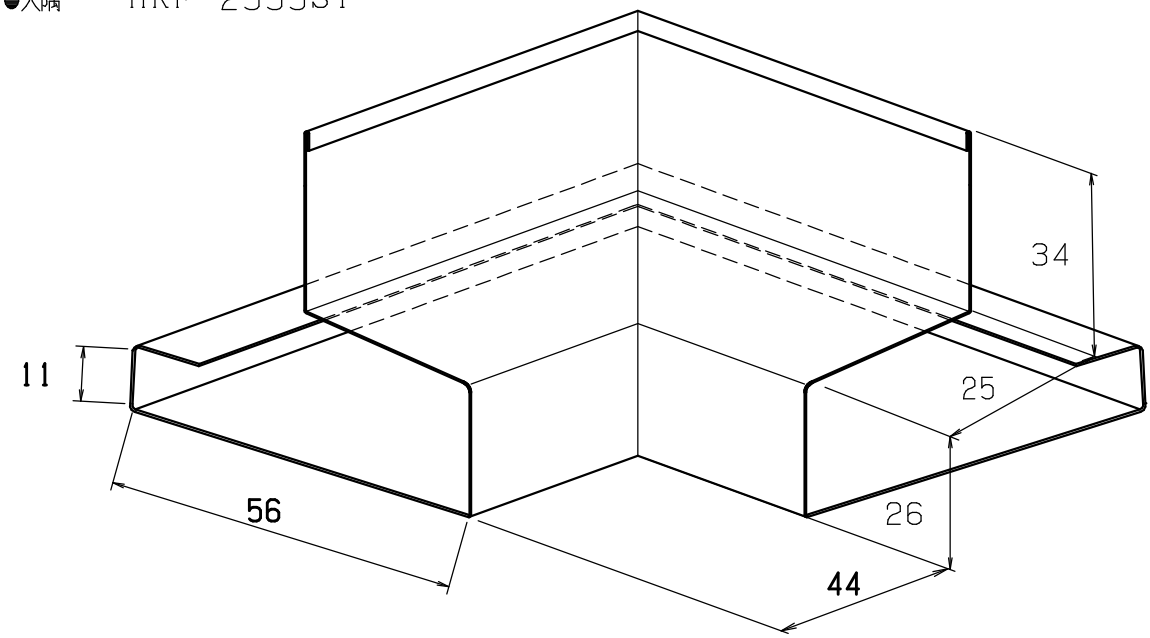

●出隅 HKF-2555SD

●入隅 HKF-2555SI

●中間ジョイナー HKF-2555JC

●エンドキャップ HKF-2555EC

■別売品

- 出隅: 2コ入り HKF-2555SD
- 入隅: 2コ入り HKF-2555SI
- ジョイントカバー: 6コ入り HKF-2555JC
- エンドキャップ: 2セット入り HKF-2555EC

材料: カラーGL鋼板 (t0.35) JIS G3322  
 色: ホワイト・ブラック・シックブラウン・アンバーグレー・シルバー

設計 DESIGNED BY	年	月	日	氏名	名称 TITLE	オーバーハングHKF-2555用役物	尺度 SCALE	検 図 CHECKED BY
製図 DRAWING BY							第三角法 3RD ANGLE PROJECTION	検 図 CHECKED BY
符号	変更	REVISIONS	日付	担当	図番 DWG. NO			承認 APPROVED BY
△								
△								
△								
△								