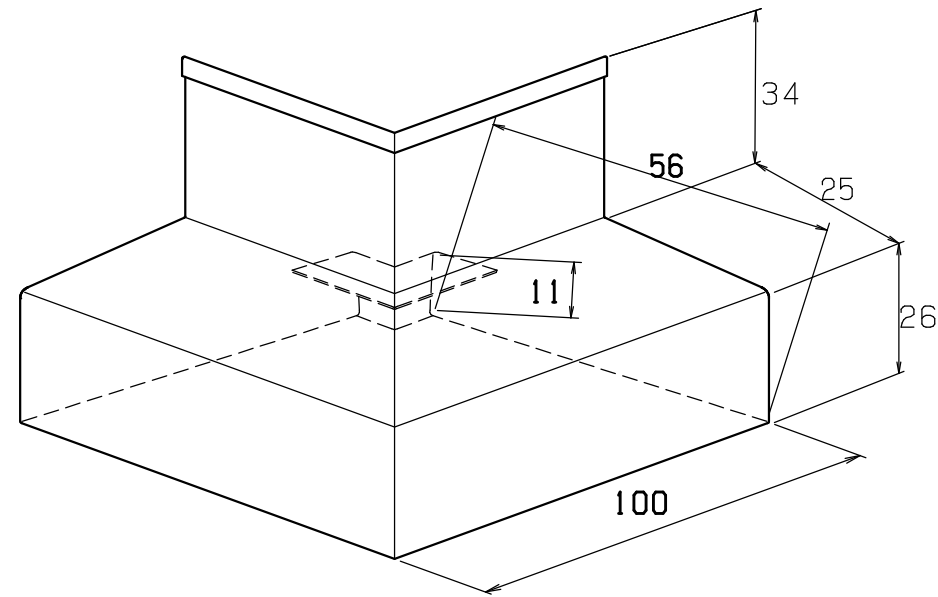

●出隅 HKF-2555SD

●入隅 HKF-2555SI

●中間ジョイナー HKF-2555JC

●エンドキャップ HKF-2555EC

■別売品

- 出隅: 2コ入り HKF-2555SD
- 入隅: 2コ入り HKF-2555SI
- ジョイントカバー: 6コ入り HKF-2555JC
- エンドキャップ: 2セット入り HKF-2555EC

材料: カラーGL鋼板 (t0.35) JIS G3322  
 色: ホワイト・ブラック・シックブラウン・アンバーグレー・シルバー

設計 DESIGNED BY	年	月	日	氏名	名称 TITLE	オーバーハングHKF-2555用役物	尺度 SCALE	検 図 CHECKED BY
製図 DRAWING BY							第三角法 3RD ANGLE PROJECTION	検 図 CHECKED BY
符号	変更	REVISIONS	日付	担当	図番 DWG. NO			承認 APPROVED BY
△								
△								
△								
△								