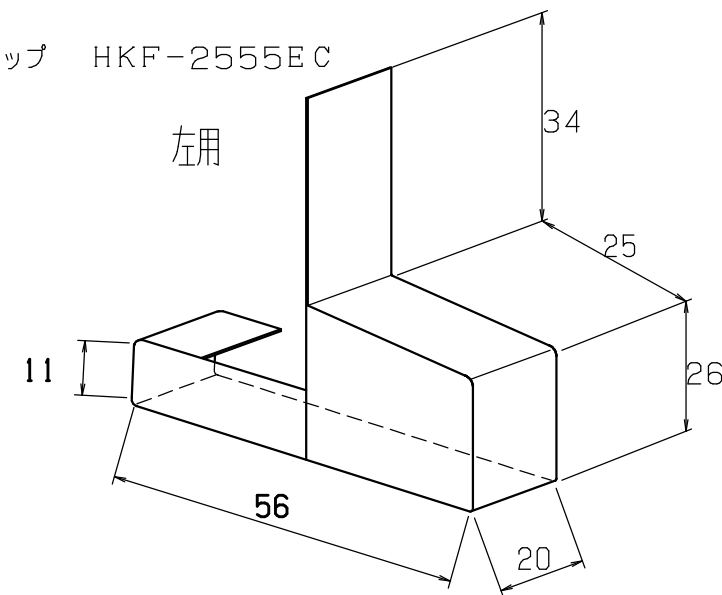

●出隅 HKF-2555SD

●入隅 HKF-2555SI

●中間ジョイナー HKF-2555JC

●エンドキャップ HKF-2555EC

■別売品

- 出隅: 2コ入り HKF-2555SD
- 入隅: 2コ入り HKF-2555SI
- ジョイントカバー: 6コ入り HKF-2555JC
- エンドキャップ: 2セット入り HKF-2555EC

材料: カラーGL鋼板 (t0.35) JIS G3322  
 色: ホワイト・ブラック・シックブラウン・アンバーグレー・シルバー

設計 DESIGNED BY	年	月	日	氏名	名称 TITLE	オーバーハングHKF-2555用役物	尺度 SCALE	検 図 CHECKED BY
製図 DRAWING BY							第三角法 3RD ANGLE PROJECTION	検 図 CHECKED BY
符号	変更	REVISIONS	日付	担当	図番 DWG. NO			承認 APPROVED BY
△								
△								
△								
△								