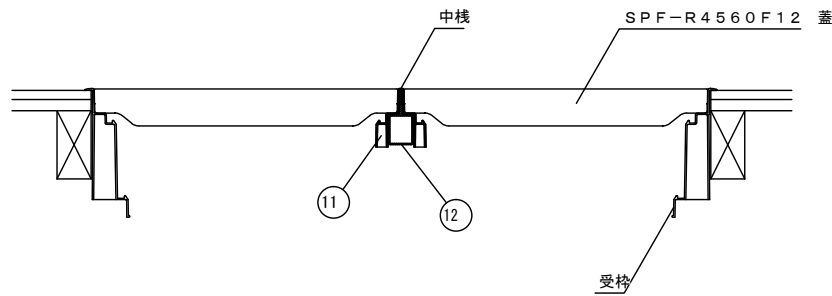

品番	名称	番号	部品名称	
SPF-R9060F12	蓋	①	縁材	
		④	底蓋	
		⑤	取手	
		⑥	気密材	
		受枠	⑦	受枠
		⑧	気密材	
		スライドコア	⑨	スライドコア
		キャップ	⑩	キャップ
		中棧	⑪	中棧カバー
			⑫	中棧アルミ材
			⑬	中棧受ブロック

設計 DESIGNED BY	年月日	氏名	名称 TITLE	高気密型床下点検口・収納庫まじり	尺度 1/10
製図 DRAWING BY			図番 DWG. NO.	SPF-R9060F12	第三角法 3/4 ANGLE PROJECTION
符号	変更 REVISIONS	日付	担当		
△					
△					
△					
△					