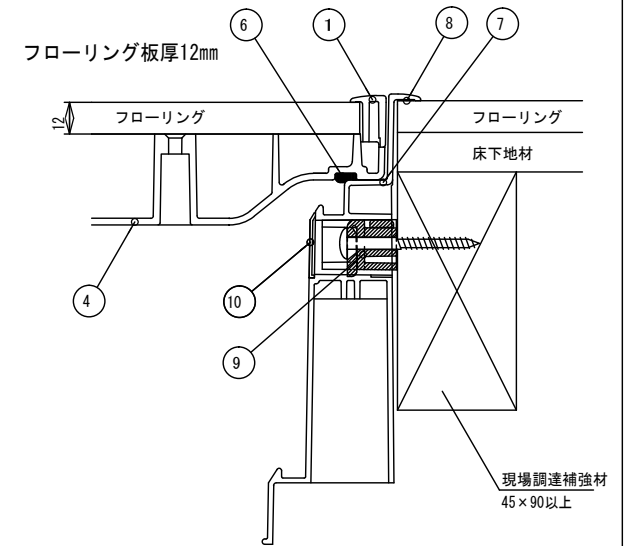

品番	名称	番号	部品名称	
SPF-R9060F12	蓋	①	縁材	
		④	底蓋	
		⑤	取手	
		⑥	気密材	
		受枠	⑦	受枠
		⑧	気密材	
		スライドコア	⑨	スライドコア
		キャップ	⑩	キャップ
		中棧	⑪	中棧カバー
			⑫	中棧アルミ材
			⑬	中棧受ブロック

設計 DESIGNED BY	年月日	氏名	名称 TITLE	高気密型床下点検口・収納庫まじり	尺度 1/10
製図 DRAWING BY			図番 DWG. NO.	SPF-R9060F12	第三角法 3/4 ANGLE PROJECTION
符号	変更 REVISIONS	日付	担当		
△					
△					
△					
△					