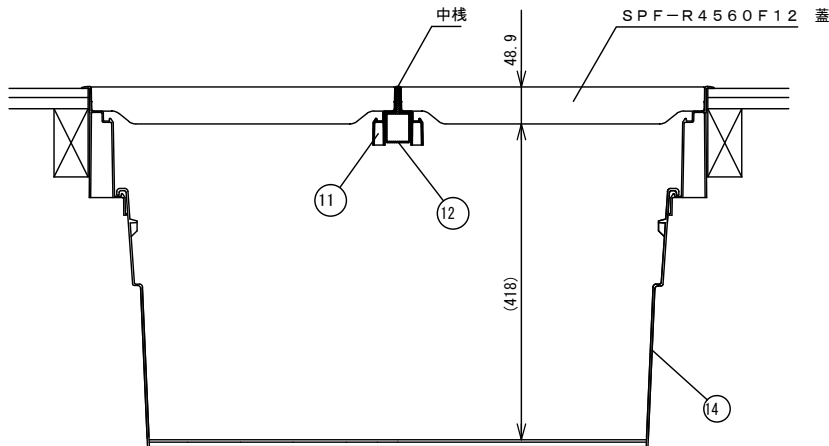

品番	名称	番号	部品名称		
SPF-R9060F12	蓋	①	縁材		
		④	底蓋		
		⑤	取手		
		⑥	気密材		
		受枠	⑦	受枠	
		⑧	気密材		
		スライドコア	⑨	スライドコア	
		キャップ	⑩	キャップ	
		中棧	⑪	中棧カバー	
			⑫	中棧アルミ材	
			⑬	中棧受ブロック	
		SPF-90S3	収納庫	⑭	収納庫

設計 DESIGNED BY	年月日	氏名	名称 TITLE	高気密型床下点検口・収納庫まじり図	尺度 1/10
製図 DRAWING BY			SPF-R9060F12+SPF-90S3		
符号	変更 REVISIONS	日付	担当	図番 DRAWING NO.	第三角法 3RD ANGLE PROJECTION
△					
△					
△					
△					