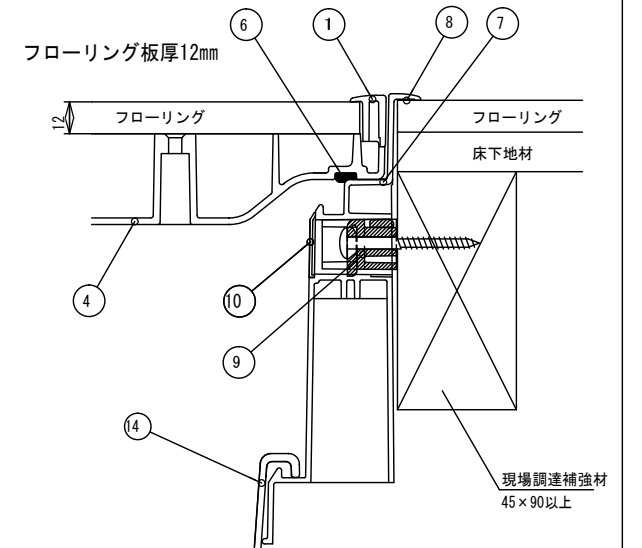

品番	名称	番号	部品名称		
SPF-R9060F12	蓋	①	縁材		
		④	底蓋		
		⑤	取手		
		⑥	気密材		
		受枠	⑦	受枠	
		⑧	気密材		
		スライドコア	⑨	スライドコア	
		キャップ	⑩	キャップ	
		中棧	⑪	中棧カバー	
			⑫	中棧アルミ材	
			⑬	中棧受ブロック	
		SPF-90S3	収納庫	⑭	収納庫

設計 DESIGNED BY	年月日	氏名	名称 TITLE	高気密型床下点検口・収納庫まじり図	尺度 1/10
製図 DRAWING BY			SPF-R9060F12+SPF-90S3		
符号	変更 REVISIONS	日付	担当	図番 DRAWING NO.	第三角法 3RD ANGLE PROJECTION
△					
△					
△					
△					