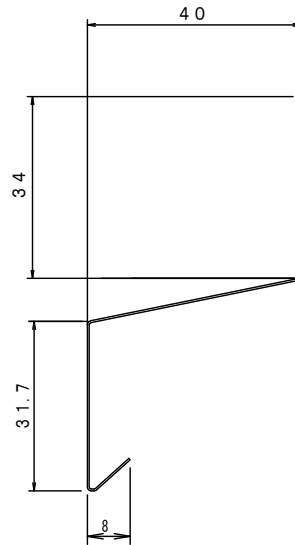

勘合図

設計 DESIGNED BY	年	月	日	氏名	名称 TITLE	中間ジョイナー	尺度 SCALE	1 / 1
	製図 DRAWING BY					WSF-40JC		
符号	変更 REVISIONS		日付	担当	図番 DWG. NO		第三角法 3RD ANGLE PROJECTION	承認 APPROVED BY
△								
△								
△								
△								