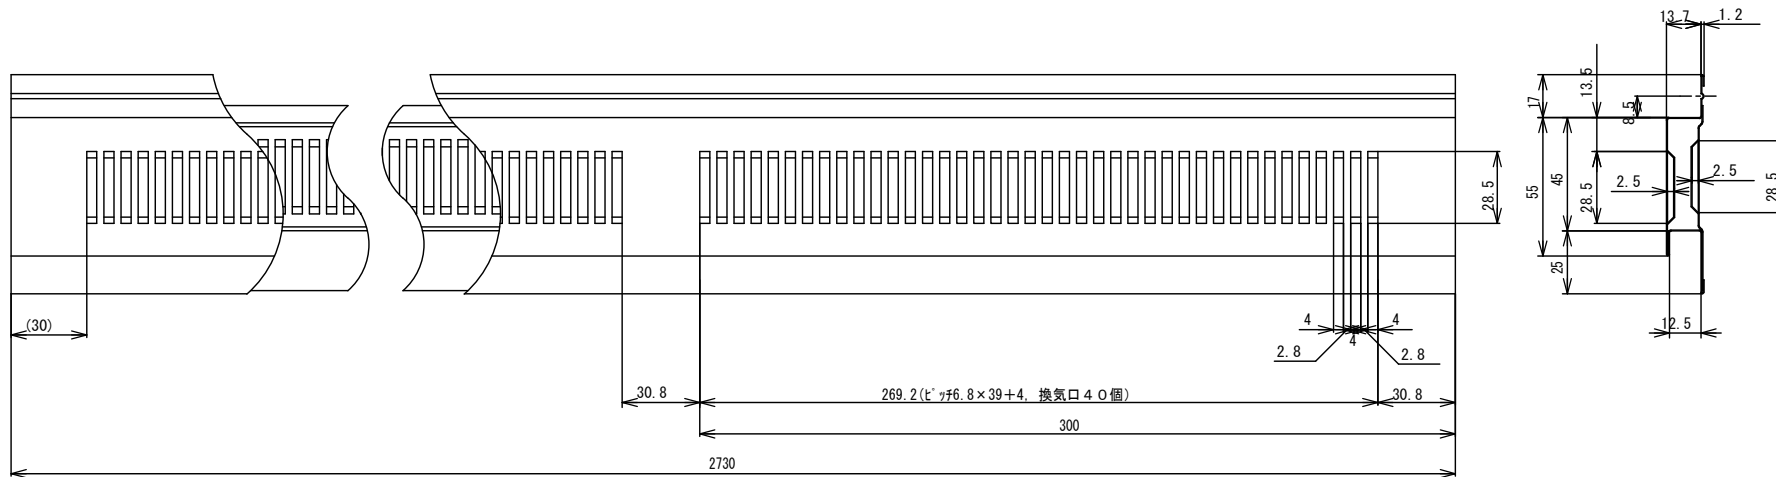

鋼板製 軒天換気材 詳細図 (S : 1/10)

鋼板製 軒天換気材 詳細図 (S : 1/2)

材料 : カラー-G L t0.35
 色 : ホワイト・ブラック・シックブラウン・アンバーグレー
 長さ : 2730mm
 層数 : 6本 (ダクトホール、印刷表示)
 付属品 : 取付ビスφ3.8×L45 (66本)

設計 DESIGNED BY	年 月 日	氏 名	名称 TITLE	軒天換気材 軒先用 (防火タイプ)	原度 SCALE	1/2
製 図 DRAWING BY				FV-N12F-L27		
符 号	変更 REVISIONS	日付	担 当	図 番 Dwg. NO.	第三角法 3RD ANGLE PROJECTION	承 認 APPROVED BY
△						
△						
△						
△						