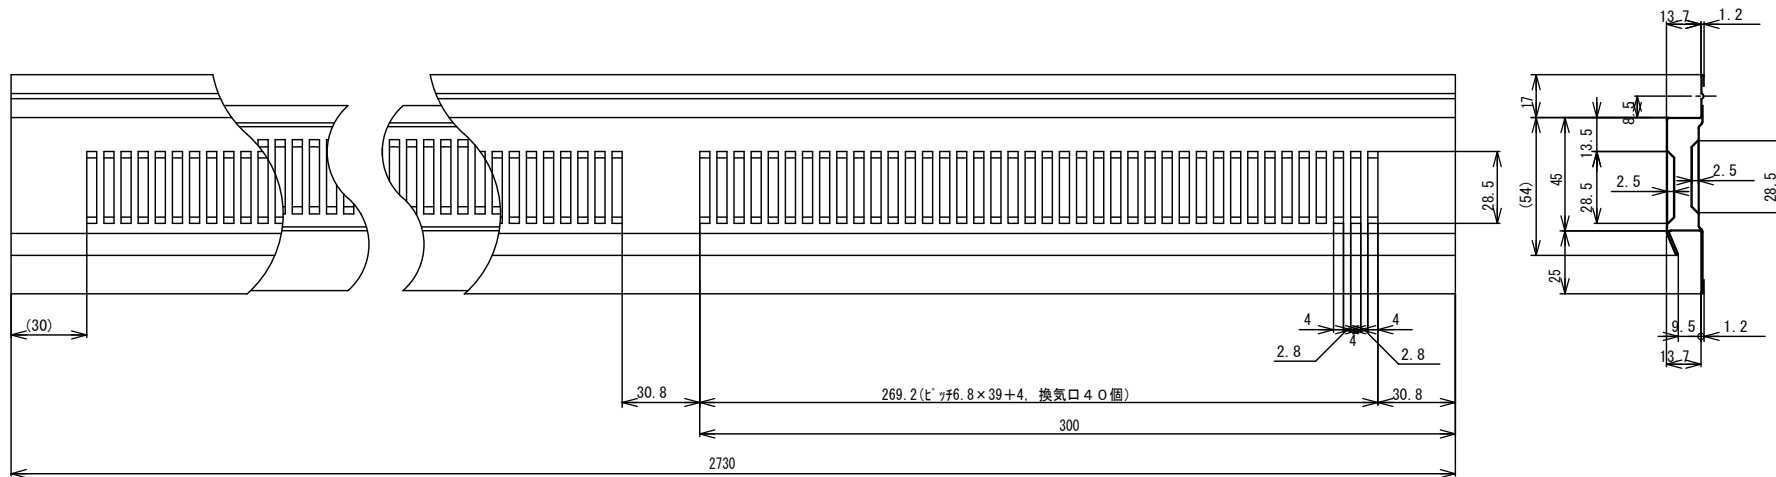

鋼板製 軒天換気材 詳細図 (S : 1/10)

鋼板製 軒天換気材 詳細図 (S : 1/2)

材料 : カラーGL t0.35
 色 : ホワイト・ブラック・シックブラウン・アンバーグレー
 長さ : 2730mm
 層数 : 6本 (ダンボール、印刷表示)
 付属品 : 取付ビスφ3.8×L45 (66本)

設計 DESIGNED BY	年 月 日	氏 名	名称 TITLE	軒天換気材 軒先用 (防火タイプ)	尺度 SCALE	1/2
製 図 DRAWING BY			番 号 DNG. NO.	FV-N08F-L27	第三角法 3RD ANGLE PROJECTION	
符 号	変更 REVISIONS	日 付	担 当			承 認 APPROVED BY
△						
△						
△						
△						