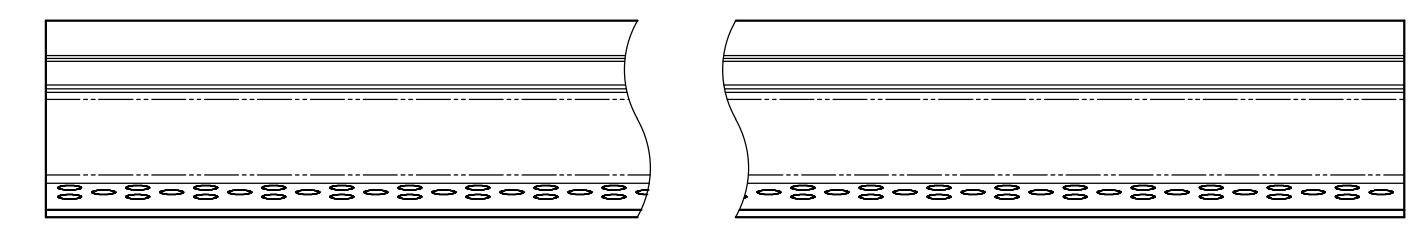

A矢視図

材料：GL鋼板 (t0.27) JIS G3321
 色：ホワイト・ブラック・シックブラウン・アンバーグレー・シルバー
 長さ：2000mm
 梱包：15本

DESIGNED BY	年 月 日	氏 名	名 称 TITLE	通気 Spacer	尺 度 SCALE	1 / 1
DRAWING BY				WKB - 18 - L 20	第三角法 3RD ANGLE PROJECTION	
符号	変 更	REVISIONS	日 付	担 当	図 番 DWG. NO	
△						
△						
△						
△						