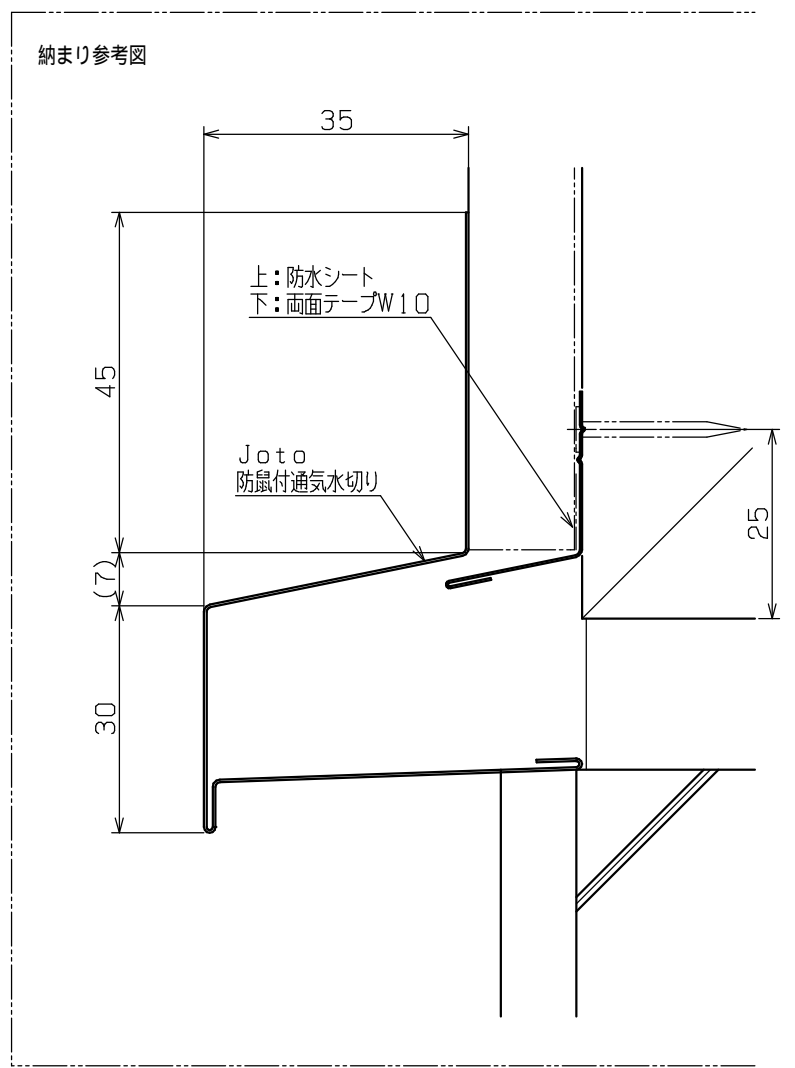

A矢視図

材料：GL鋼板 (t0.27) JIS G3321
 色：ホワイト・ブラック・シックブラウン・アンバーグレー・シルバー
 長さ：2000mm
 梱包：15本

DESIGNED BY	年 月 日	氏 名	名 称 TITLE	通気 Spacer	尺 度 SCALE	1 / 1
DRAWING BY				WKB - 18 - L 20	第三角法 3RD ANGLE PROJECTION	
符号	変 更	REVISIONS	日 付	担 当	図 番 DWG. NO	
△						
△						
△						
△						