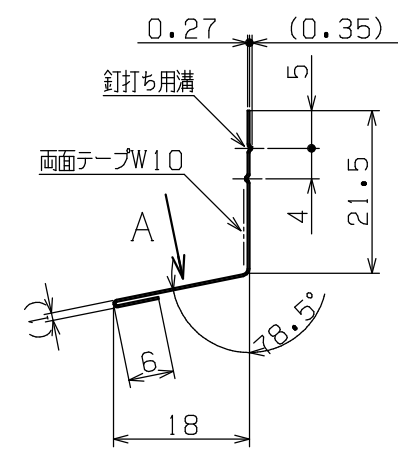

A矢視図

材料：GL鋼板 (t0.27) JIS G3321
 色：ホワイト・ブラック・シックブラウン・アンバーグレー・シルバー
 長さ：2000mm
 梱包：15本

DESIGNED BY	年 月 日	氏 名	名 称 TITLE	通気 Spacer	尺 度 SCALE	1 / 1
DRAWING BY				WKB - 18 - L 20	第三角法 3RD ANGLE PROJECTION	
符号	変 更	REVISIONS	日 付	担 当	図 番 DWG. NO	
△						
△						
△						
△						