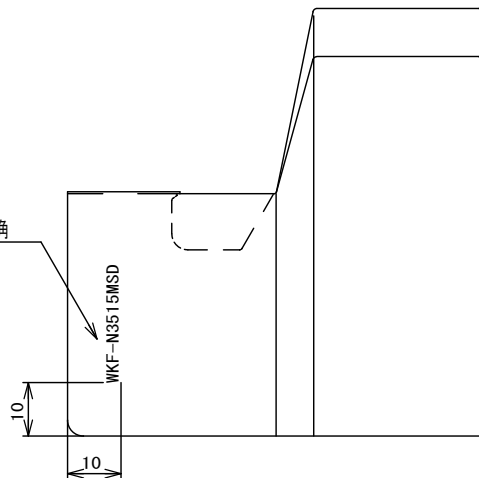

刻印、文字3mm角

▼は化粧面を示す。

色 : ホワイト・ブラック・シックブラウン・アンバーグレー・シルバー (t0.35)
 梱包 : 5コ入り (無地ダンボール、シール表示)

設計 DESIGNED BY	年 月 日	氏 名	名称 TITLE	面取出隅	尺度 SCALE
製 図 DRAWING BY			WKF-N3515MSD		1 / 1
符 号	変 更 REVISONS	日 付	担 当	図 番 DWG. NO	第三角法 3RD ANGLE PROJECTION
△					承 認 APPROVED BY
△					
△					
△					