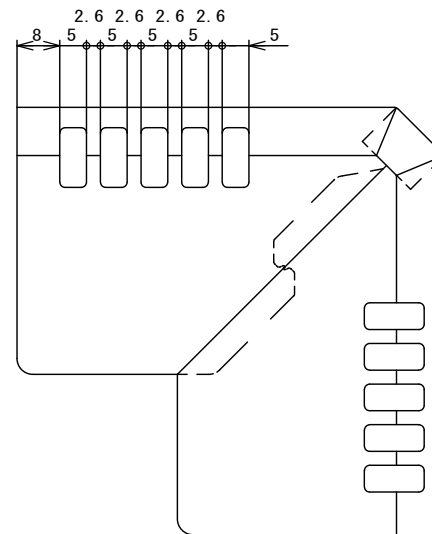

刻印、文字3mm角

▼は化粧面を示す。

色 : ホワイト・ブラック・シックブラウン・アンバーグレー・シルバー (t0.35)
 梱包 : 5コ入り (無地ダンボール、シール表示)

設計 DESIGNED BY	年 月 日	氏 名	名称 TITLE	面取出隅	尺度 SCALE
製 図 DRAWING BY			WKF-N3515MSD		1 / 1
符 号	変 更 REVISONS	日 付	担 当	図 番 DWG. NO	第三角法 3RD ANGLE PROJECTION
△					承 認 APPROVED BY
△					
△					
△					