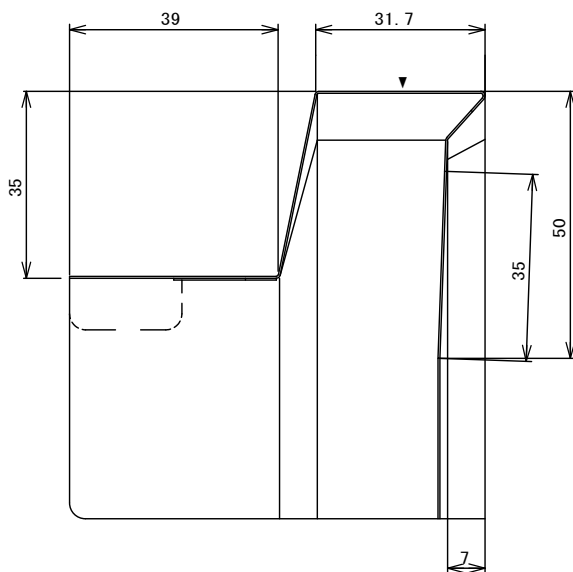

刻印、文字3mm角

▼は化粧面を示す。

色 : ホワイト・ブラック・シックブラウン・アンバーグレー・シルバー (t0.35)
 梱包 : 5コ入り (無地ダンボール、シール表示)

設計 DESIGNED BY	年 月 日	氏 名	名称 TITLE	面取出隅	尺度 SCALE
製 図 DRAWING BY			WKF-N3515MSD		1 / 1
符 号	変 更 REVISONS	日 付	担 当	図 番 DWG. NO	第三角法 3RD ANGLE PROJECTION
△					承 認 APPROVED BY
△					
△					
△					