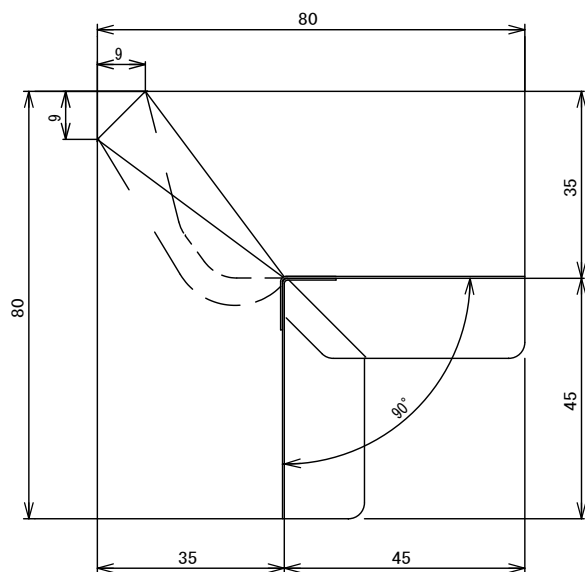

刻印、文字3mm角

▼は化粧面を示す。

色 : ホワイト・ブラック・シックブラウン・アンバーグレー・シルバー (t0.35)
 梱包 : 5コ入り (無地ダンボール、シール表示)

設計 DESIGNED BY	年 月 日	氏 名	名称 TITLE	面取出隅	尺度 SCALE
製 図 DRAWING BY			WKF-N3515MSD		1 / 1
符 号	変 更 REVISONS	日 付	担 当	図 番 DWG. NO	第三角法 3RD ANGLE PROJECTION
△					承 認 APPROVED BY
△					
△					
△					