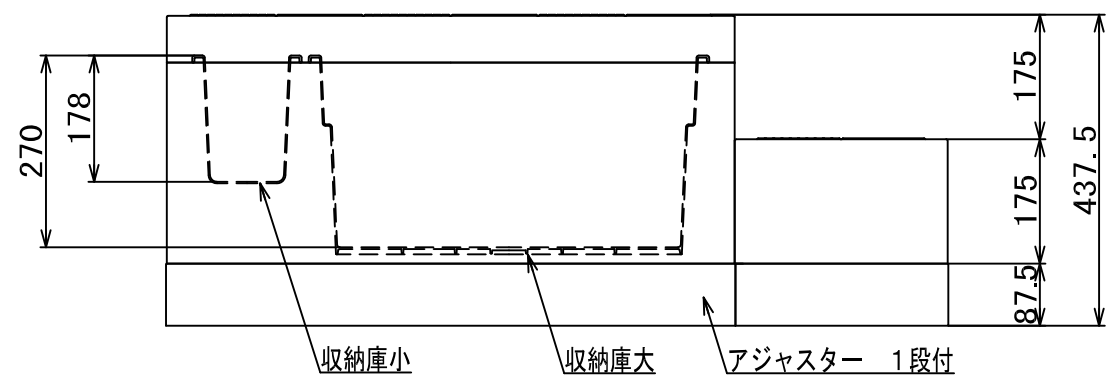

アジャスター 1段付

検図  
CHECKED BY

検図  
CHECKED BY

設計 DESIGNED BY	年 月 日	氏名	名称 TITLE	尺度 SCALE
製図 DRAWING BY			ハウスステップ(収納庫、1段付) CUB-A8060S-H1	/
符号	変更 REVISIONS	日付	担当	第三角法 3RD ANGLE PROJECTION
△				承認 APPROVED BY
△				
△				
△				