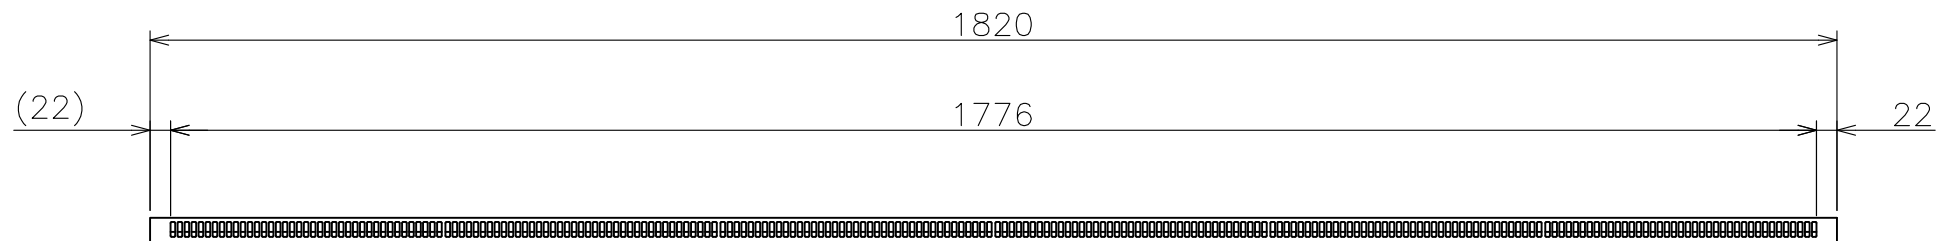

・換気開口面積: 68.0cm²/m

全体図 S=1/8

材料: カラーGL鋼板 (高耐食仕様) t0.35 ※JIS G3322 CGLCC-20
 色: BKのみ
 長さ: 1820mm
 入数: 6本/ケース 施工説明書同梱

設計 DESIGNED BY	年	月	日	氏名	名称 TITLE	笠木換気材 CV-N02F-L18	尺度 SCALE 1/1
製図 DRAWING BY					図番 DWG. NO		第三角法 3RD ANGLE PROJECTION
符号	変更	REVISIONS	日付	担当			
△							
△							
△							
承認 APPROVED BY							