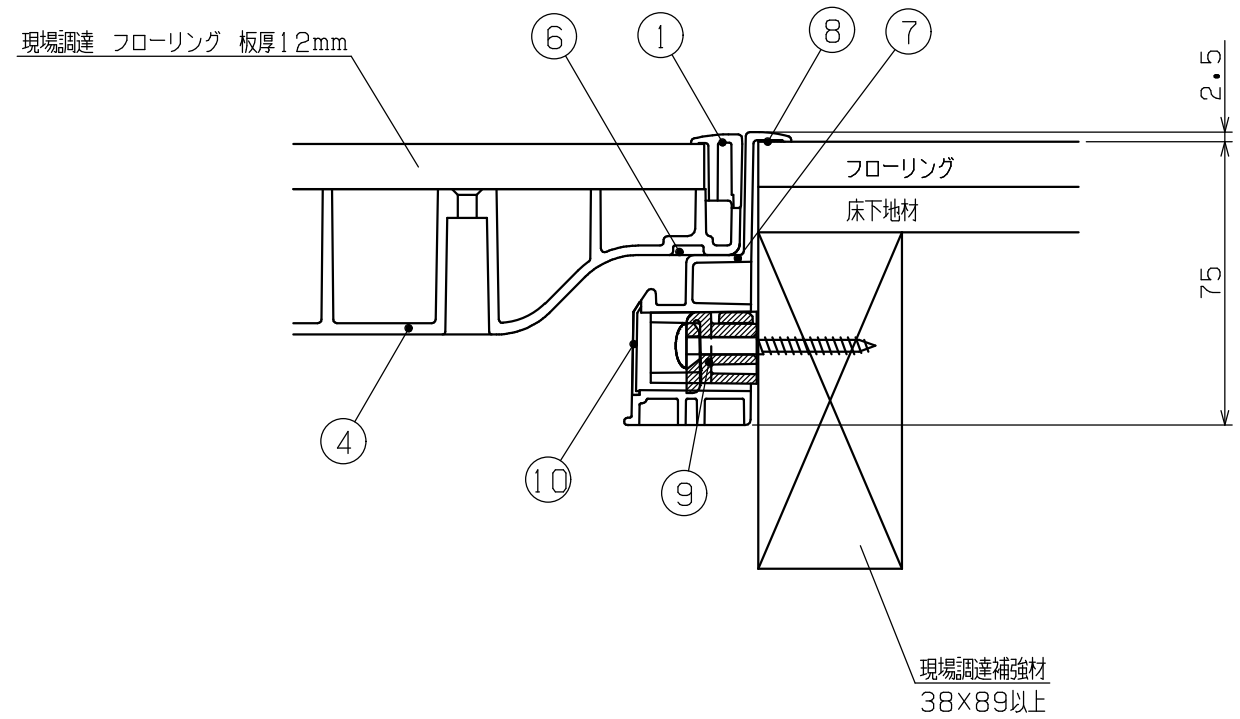

品番	名称	番号	部品名称
SPF-R6060F12	蓋	①	縁材
		—	—
		—	—
		④	底蓋
	⑤	リフォーム用取手	
	⑥	気密材	
	受枠	⑦	受枠
	⑧	気密材	
	スライドコア	⑨	スライドコア
	キャップ	⑩	キャップ

DESIGNED BY	年 月 日	氏 名	名 称	リフォーム用高気密型床下点検口納まり図	尺 度
DRAWING BY			TITLE	SPF-R6060F12-RF	SCALE
符号	変 更	REVISIONS	日 付	担 当	第三角法
△					3RD ANGLE
△					PROJECTION
△					
△					