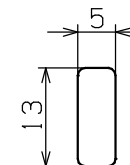

両面テープ 幅10mm

刻印、文字3mm角

WMF-SJ45SI

▲は化粧面を示す。

角穴形状詳細

材 料: カラーGL (t0.35)
 色 : ホワイト・ブラック・シックブラウン・アンバーグレー・シルバー
 梱 包 : 5コ入り (無地ダンボール、シール表示)

DESIGNED BY	年 月 日	氏 名	名 称 TITLE	入隅 (簡易図) WMF-SJ45SI	尺 度 SCALE	1 / 1
DRAWING BY			図 番 DWG. NO		第三角法 3RD ANGLE PROJECTION	
符号	変 更	REVISIONS	日 付	担 当	承 認 APPROVED BY	
▲					<p>城東テクノ株式会社 JOTO TECHNO Co., Ltd.</p>	
▲						
▲						
▲						
					検 査 CHECKED BY	
					検 査 CHECKED BY	