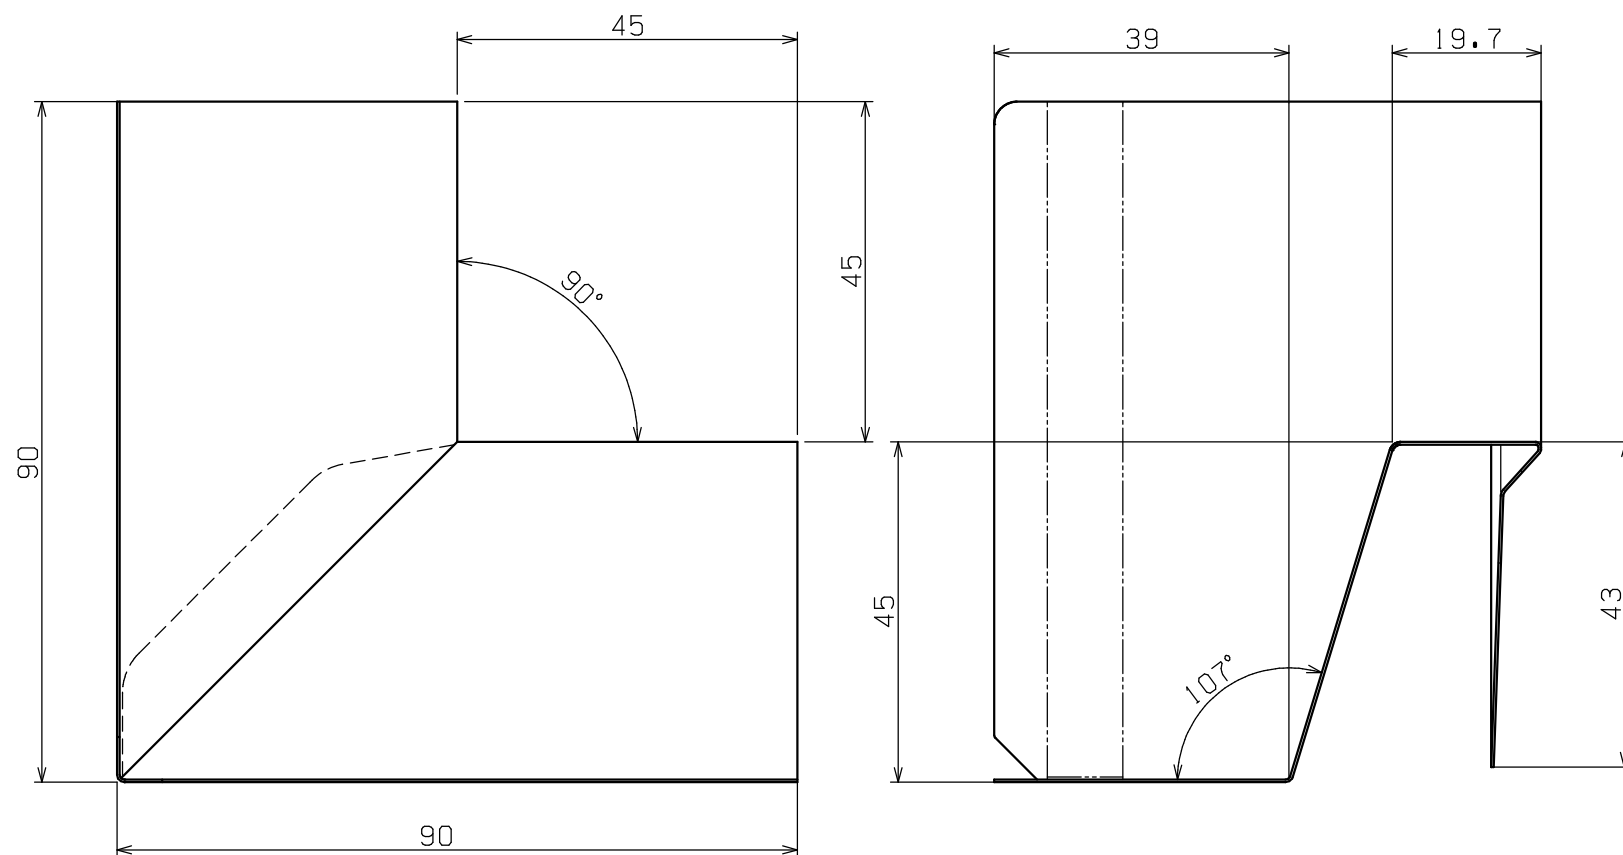

両面テープ 幅10mm

刻印、文字3mm角

WMF-SJ45SI

▲は化粧面を示す。

角穴形状詳細

材 料: カラーGL (t0.35)
 色 : ホワイト・ブラック・シックブラウン・アンバーグレー・シルバー
 梱 包 : 5コ入り (無地ダンボール、シール表示)

DESIGNED BY	年 月 日	氏 名	名 称 TITLE	入隅 (簡易図) WMF-SJ45SI	尺 度 SCALE	1 / 1
DRAWING BY			図 番 DWG. NO		第三角法 3RD ANGLE PROJECTION	
符号	変 更	REVISIONS	日 付	担 当	承 認 APPROVED BY	
▲					<p>城東テクノ株式会社 JOTO TECHNO Co., Ltd.</p>	
▲						
▲						
▲						
					検 査 CHECKED BY	
					検 査 CHECKED BY	