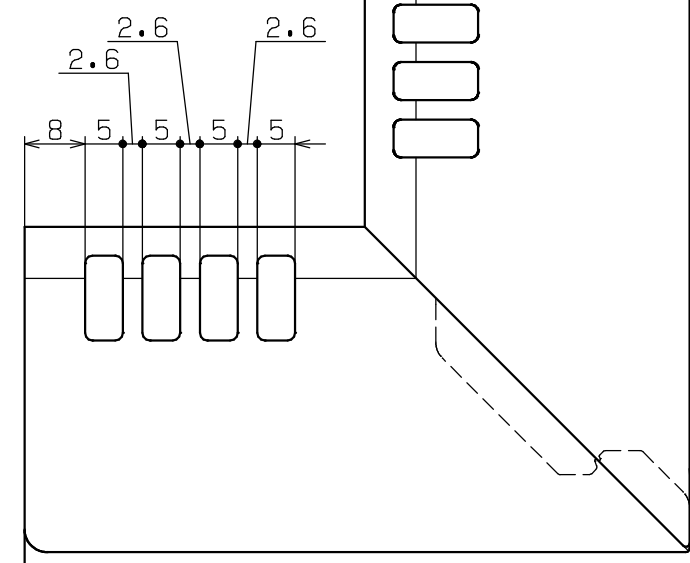

両面テープ 幅10mm

刻印、文字3mm角

WMF-SJ45SI

▲は化粧面を示す。

角穴形状詳細

材 料: カラーGL (t0.35)
 色 : ホワイト・ブラック・シックブラウン・アンバーグレー・シルバー
 梱 包 : 5コ入り (無地ダンボール、シール表示)

DESIGNED BY	年 月 日	氏 名	名 称 TITLE	入隅 (簡易図) WMF-SJ45SI	尺 度 SCALE	1 / 1
DRAWING BY			図 番 DWG. NO		第三角法 3RD ANGLE PROJECTION	
符号	変 更	REVISIONS	日 付	担 当	承 認 APPROVED BY	
▲					<p>城東テクノ株式会社 JOTO TECHNO Co., Ltd.</p>	
▲						
▲						
▲						
					検 査 CHECKED BY	
					検 査 CHECKED BY	