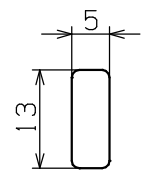

角穴形状詳細

材 料: カラーGL (t0.35)
 色 : ホワイト・ブラック・シックブラウン・アンバーグレー・シルバー
 梱 包: 5コ入り (無地ダンボール、シール表示)

DESIGNED BY	年 月 日	氏 名	名 称 TITLE	出隅 (簡易図) WMF-SJ50SD	尺 度 SCALE	1 / 1
DRAWING BY			図 番 DWG. NO		第三角法 3RD ANGLE PROJECTION	
符号	変 更	REVISIONS	日 付	担 当	承 認 APPROVED BY	
△					 城東テクノ株式会社 <i>JOTO TECHNO Co., Ltd.</i>	
△						
△						
△						
						検 査 CHECKED BY
						検 査 CHECKED BY