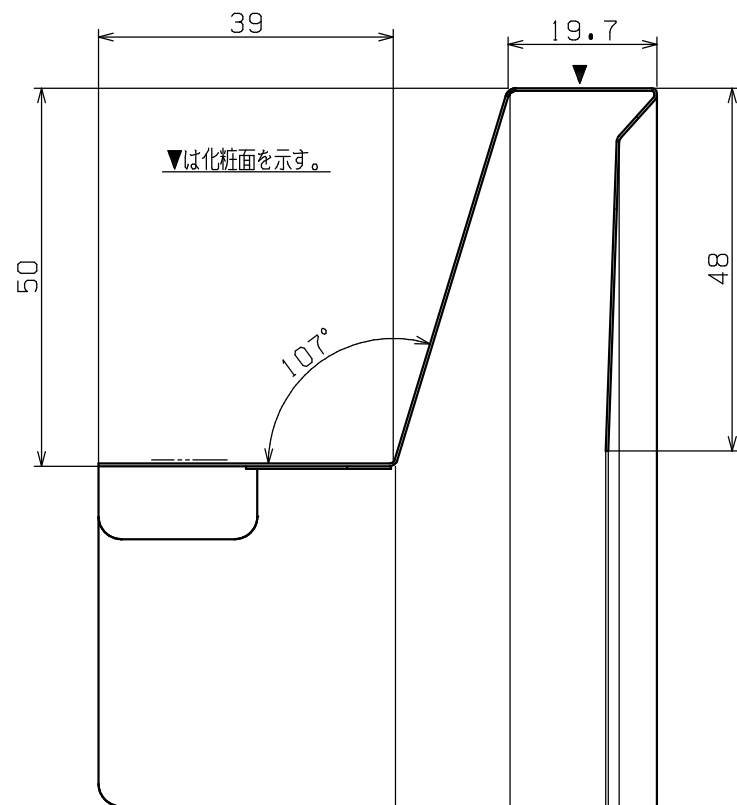

角穴形状詳細

材 料: カラーGL (t0.35)
 色 : ホワイト・ブラック・シックブラウン・アンバーグレー・シルバー
 梱 包: 5コ入り (無地ダンボール、シール表示)

DESIGNED BY	年 月 日	氏 名	名 称 TITLE	出隅 (簡易図) WMF-SJ50SD	尺 度 SCALE	1 / 1
DRAWING BY			図 番 DWG. NO		第三角法 3RD ANGLE PROJECTION	
符号	変 更	REVISIONS	日 付	担 当	承 認 APPROVED BY	
△					 城東テクノ株式会社 <i>JOTO TECHNO Co., Ltd.</i>	
△						
△						
△						
						検 査 CHECKED BY
						検 査 CHECKED BY