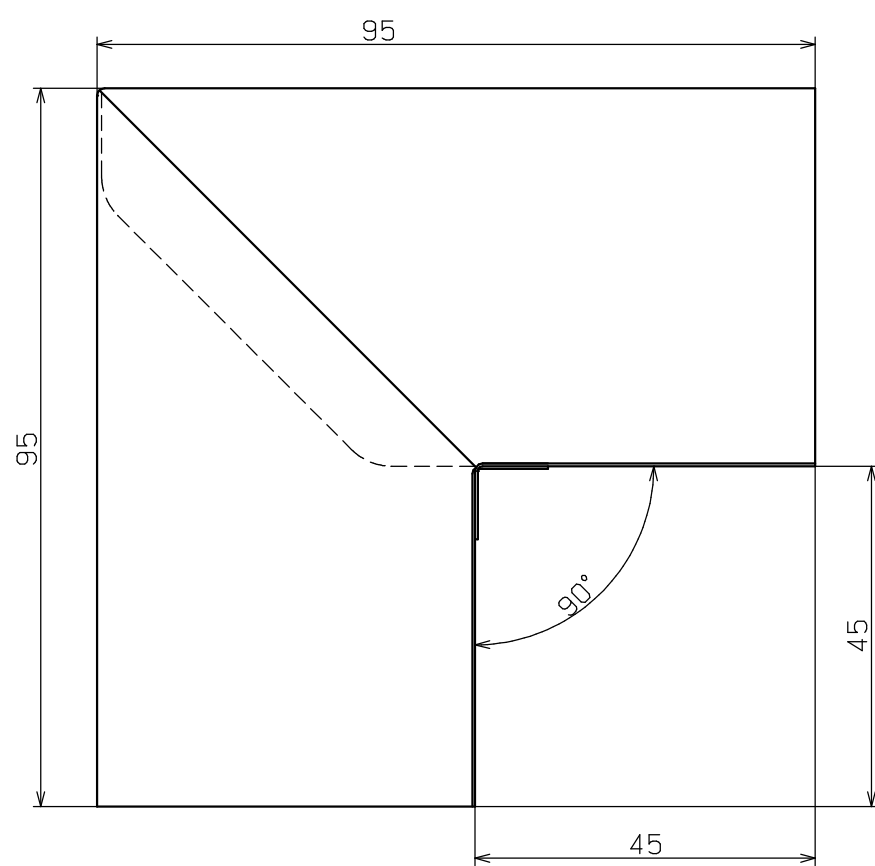

角穴形状詳細

材 料: カラーGL (t0.35)
 色 : ホワイト・ブラック・シックブラウン・アンバーグレー・シルバー
 梱 包: 5コ入り (無地ダンボール、シール表示)

DESIGNED BY	年 月 日	氏 名	名 称 TITLE	出隅 (簡易図) WMF-SJ50SD	尺 度 SCALE	1 / 1
DRAWING BY			図 番 DWG. NO		第三角法 3RD ANGLE PROJECTION	
符号	変 更	REVISIONS	日 付	担 当	承 認 APPROVED BY	
△					 城東テクノ株式会社 <i>JOTO TECHNO Co., Ltd.</i>	
△						
△						
△						
						検 査 CHECKED BY
						検 査 CHECKED BY