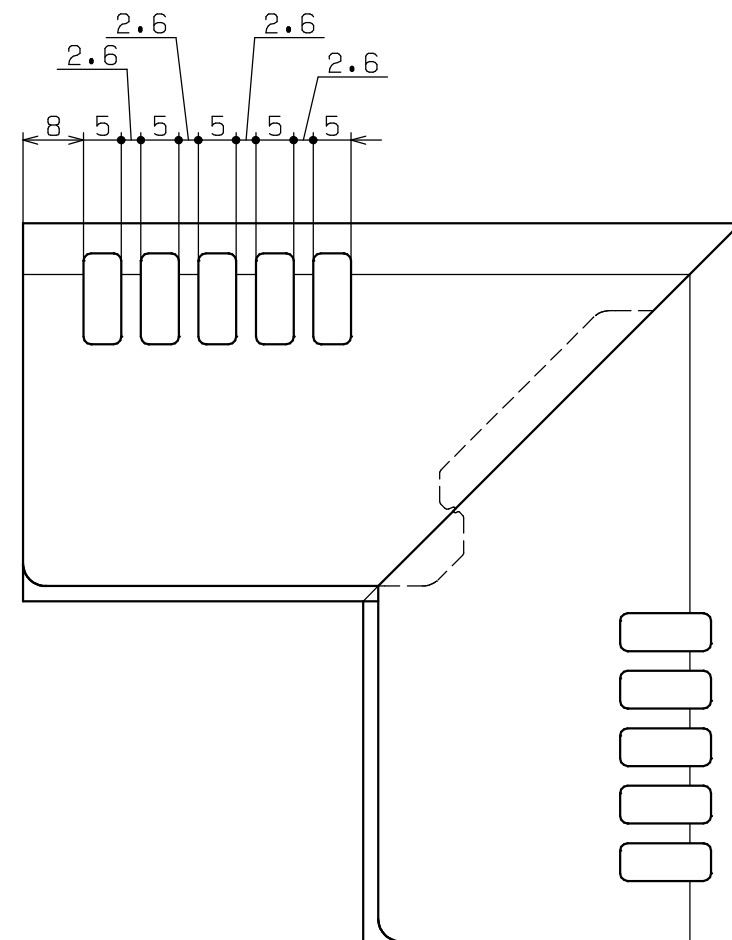

角穴形状詳細

材 料: カラーGL (t0.35)
 色 : ホワイト・ブラック・シックブラウン・アンバーグレー・シルバー
 梱 包: 5コ入り (無地ダンボール、シール表示)

DESIGNED BY	年 月 日	氏 名	名 称 TITLE	出隅 (簡易図) WMF-SJ50SD	尺 度 SCALE	1 / 1
DRAWING BY			図 番 DWG. NO		第三角法 3RD ANGLE PROJECTION	
符号	変 更	REVISIONS	日 付	担 当	承 認 APPROVED BY	
△					 城東テクノ株式会社 <i>JOTO TECHNO Co., Ltd.</i>	
△						
△						
△						
						検 査 CHECKED BY
						検 査 CHECKED BY