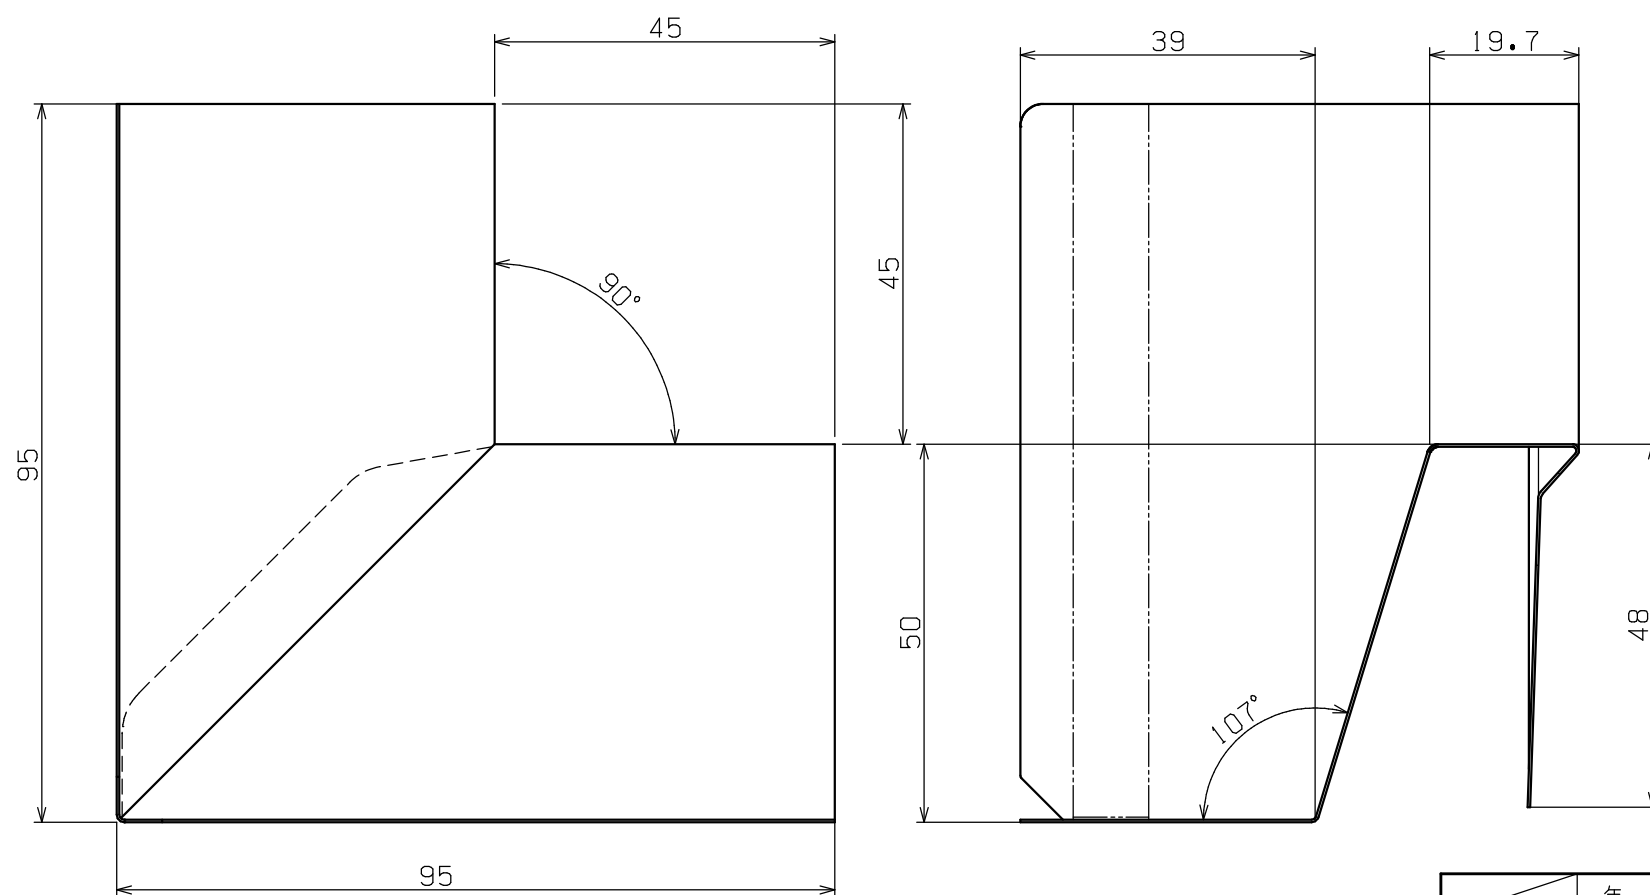

両面テープ 幅10mm

刻印、文字3mm角

WMF-SJ50SI

▲は化粧面を示す。

角穴形状詳細

材 料: カラーGL (t0.35)
 色 : ホワイト・ブラック・シックブラウン・アンバーグレー・シルバー
 梱 包: 5コ入り (無地ダンボール、シール表示)

DESIGNED BY	年 月 日	氏 名	名 称 TITLE	入隅 (簡易図) WMF-SJ50SI	尺 度 SCALE	1 / 1
DRAWING BY			図 番 DWG. NO		第三角法 3RD ANGLE PROJECTION	
符号	変 更	REVISIONS	日 付	担 当	承 認 APPROVED BY	
△					<p>城東テクノ株式会社 JOTO TECHNO Co., Ltd.</p>	
△						
△						
△						
					検 査 CHECKED BY	
					検 査 CHECKED BY	