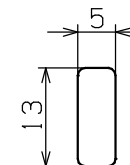

両面テープ 幅10mm

刻印、文字3mm角

WMF-SJ50SI

▲は化粧面を示す。

角穴形状詳細

材 料: カラーGL (t0.35)
 色 : ホワイト・ブラック・シックブラウン・アンバーグレー・シルバー
 梱 包: 5コ入り (無地ダンボール、シール表示)

DESIGNED BY	年 月 日	氏 名	名 称 TITLE	入隅 (簡易図) WMF-SJ50SI	尺 度 SCALE	1 / 1
DRAWING BY			図 番 DWG. NO		第三角法 3RD ANGLE PROJECTION	
符号	変 更	REVISIONS	日 付	担 当	承 認 APPROVED BY	
△					<p>城東テクノ株式会社 JOTO TECHNO Co., Ltd.</p>	
△						
△						
△						
					検 査 CHECKED BY	
					検 査 CHECKED BY	