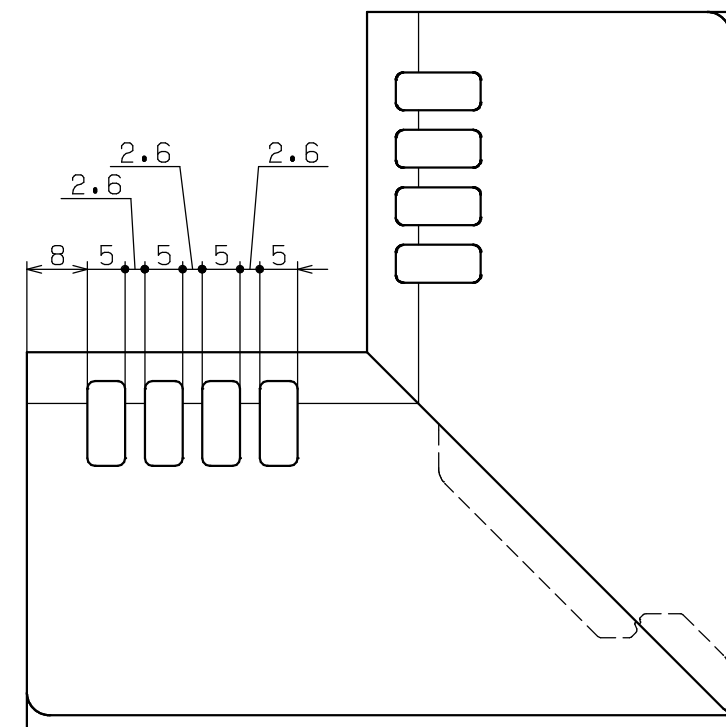

両面テープ 幅10mm

刻印、文字3mm角

WMF-SJ50SI

▲は化粧面を示す。

角穴形状詳細

材 料: カラーGL (t0.35)
 色 : ホワイト・ブラック・シックブラウン・アンバーグレー・シルバー
 梱 包: 5コ入り (無地ダンボール、シール表示)

DESIGNED BY	年 月 日	氏 名	名 称 TITLE	入隅 (簡易図) WMF-SJ50SI	尺 度 SCALE	1 / 1
DRAWING BY			図 番 DWG. NO		第三角法 3RD ANGLE PROJECTION	
符号	変 更	REVISIONS	日 付	担 当	承 認 APPROVED BY	
△					<p>城東テクノ株式会社 JOTO TECHNO Co., Ltd.</p>	
△						
△						
△						
					検 査 CHECKED BY	
					検 査 CHECKED BY	