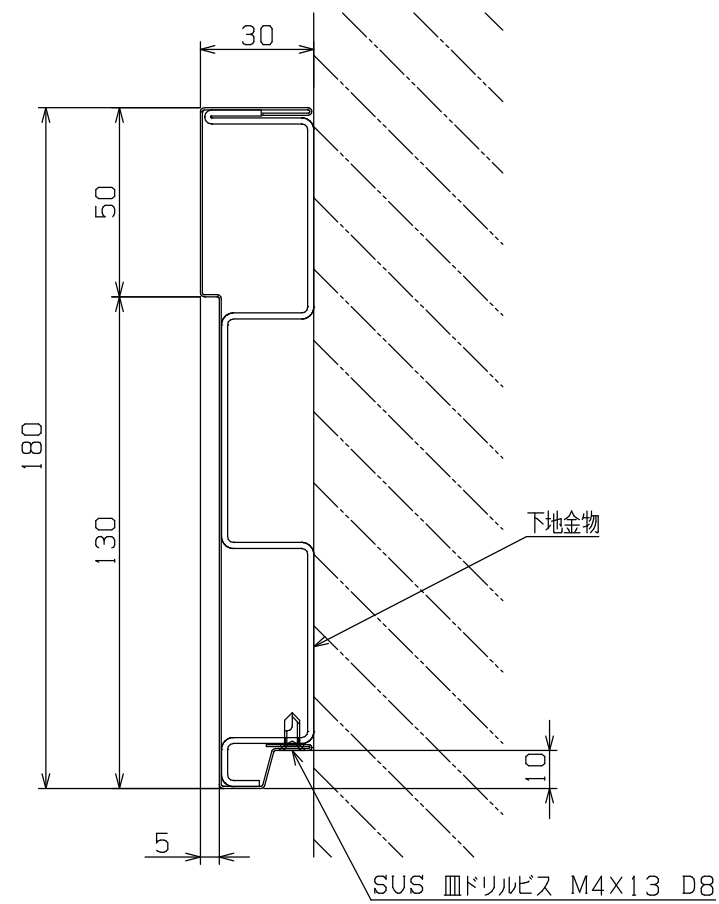

■横モール180
姿図 (S=1/6)

■横モール納まり図 (S=1/2)

- ※材質：塩ビ鋼板
- ※色調：ダークチーク、ミディアムチーク、ライトチーク
- ※梱包：2本入
- ※化粧ビス：16個入 (SUS ドリルビス D8 皿4x13 頭部焼付塗装)

DESIGNED BY	年	月	日	氏名	名称 TITLE	横モール180 PW-YM18030-L27	尺度 SCALE	1/2.6
DRAWING BY	符号	変更	REVISIONS	日付	担当	図番 DWG.NO	第三角法 3RD ANGLE PROJECTION	承認 APPROVED BY
						城東テクノ株式会社 JOTO TECHNO Co., Ltd.		検査 CHECKED BY
								検査 CHECKED BY
								承認 APPROVED BY
								承認 APPROVED BY