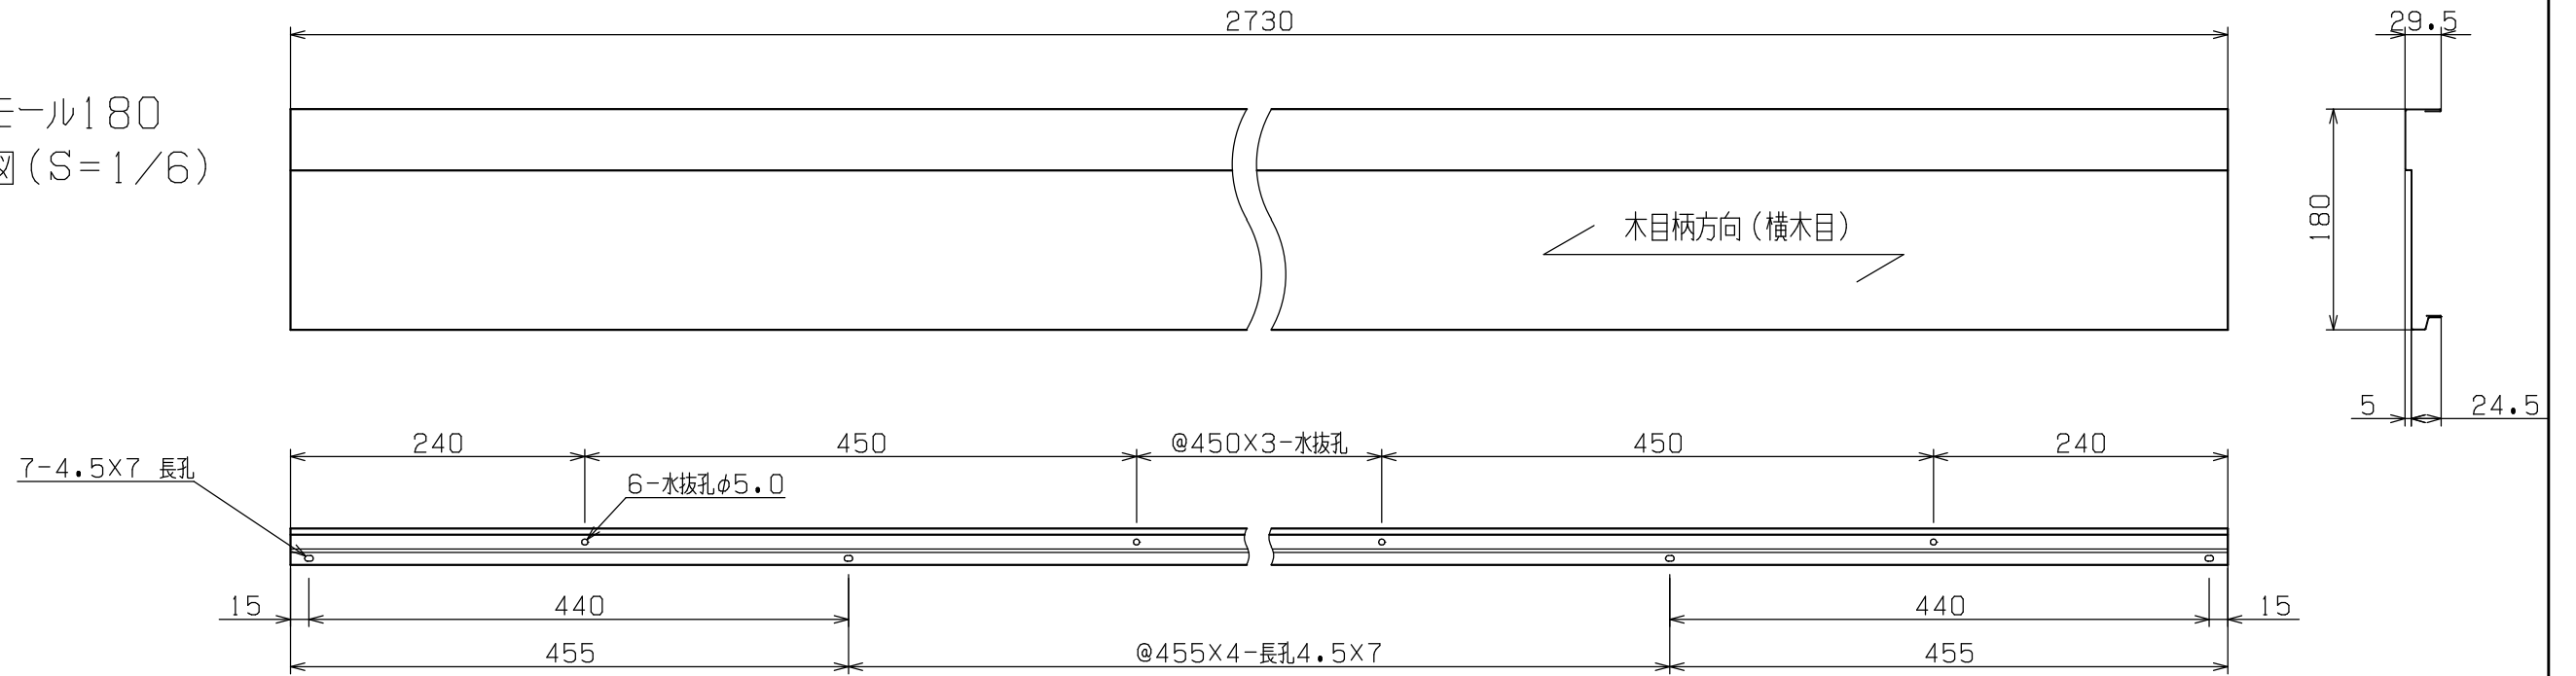

■横モール180
姿図 (S=1/6)

■横モール納まり図 (S=1/2)

- ※材質：塩ビ鋼板
- ※色調：ダークチーク、ミディアムチーク、ライトチーク
- ※梱包：2本入
- ※化粧ビス：16個入 (SUS ドリルビス D8 皿4x13 頭部焼付塗装)

DESIGNED BY	年	月	日	氏名	名称 TITLE	横モール180 PW-YM18030-L27	尺度 SCALE	1/2.6
DRAWING BY	符号	変更	REVISIONS	日付	担当	図番 DWG.NO	第三角法 3RD ANGLE PROJECTION	承認 APPROVED BY
						城東テクノ株式会社 JOTO TECHNO Co., Ltd.		検査 CHECKED BY
								検査 CHECKED BY
								承認 APPROVED BY
								承認 APPROVED BY