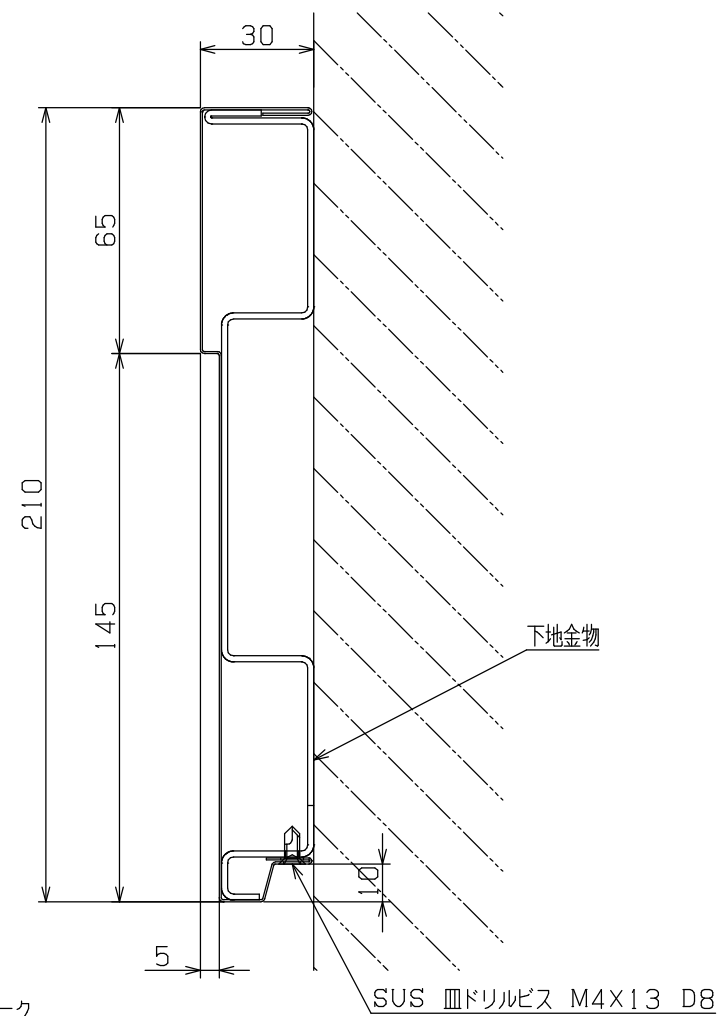

■横モール210  
姿図 (S=1/6)

■横モール納まり図 (S=1/2)

- ※材質：塩ビ鋼板
- ※色調：ダークチーク、ミディアムチーク、ライトチーク
- ※梱包：2本入
- ※化粧ビス：16個入 (SUS ドリルビス D8 皿4X13 頭部焼付塗装)

検 査  
CHECKED BY

検 査  
CHECKED BY

DESIGNED BY	年 月 日	氏 名	名 称 TITLE	横モール210	尺 度 SCALE	1 / 2.6
DRAWING BY				PW-YM21030-L27	第三角法 3RD ANGLE PROJECTION	
符 号	変 更	REVISIONS	日 付	担 当	図 番 DWG. NO	承 認 APPROVED BY
△						
△						
△						
△						