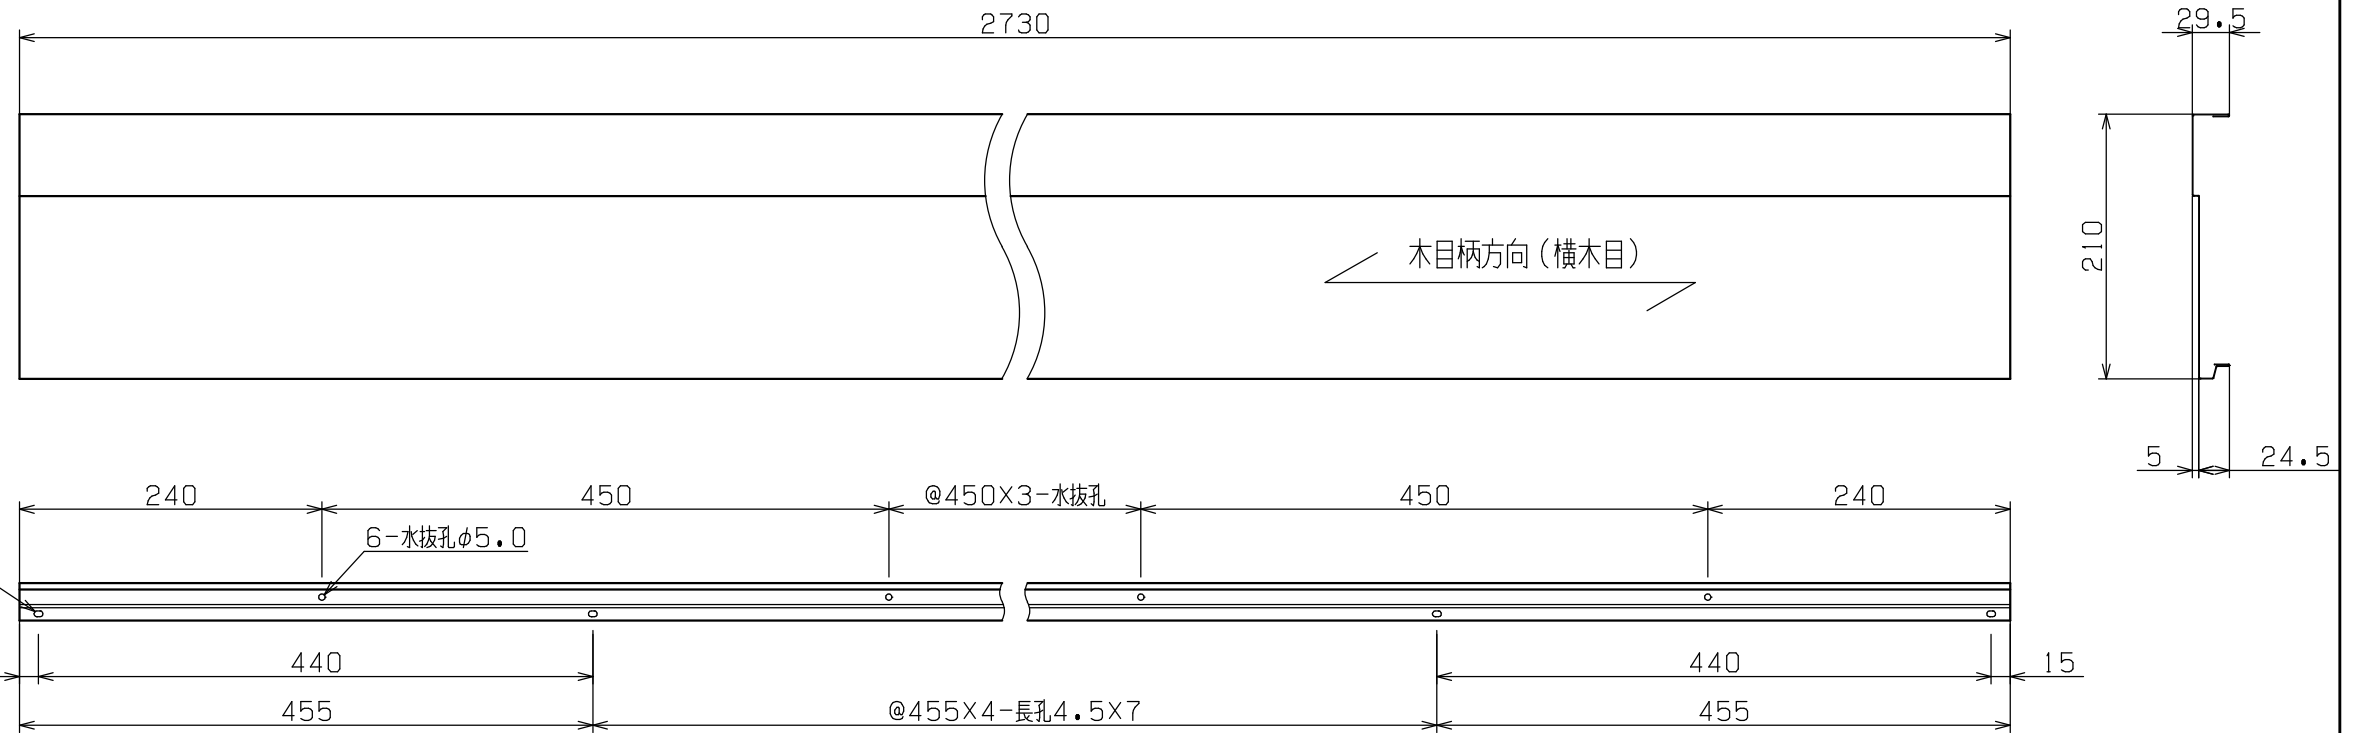

■横モール210  
姿図 (S=1/6)

■横モール納まり図 (S=1/2)

- ※材質：塩ビ鋼板
- ※色調：ダークチーク、ミディアムチーク、ライトチーク
- ※梱包：2本入
- ※化粧ビス：16個入 (SUS ドリルビス D8 皿4X13 頭部焼付塗装)

検 査  
CHECKED BY

検 査  
CHECKED BY

DESIGNED BY	年 月 日	氏 名	名 称 TITLE	横モール210	尺 度 SCALE	1 / 2.6
DRAWING BY				PW-YM21030-L27	第三角法 3RD ANGLE PROJECTION	
符 号	変 更	REVISIONS	日 付	担 当	図 番 DWG. NO	承 認 APPROVED BY
△						
△						
△						
△						