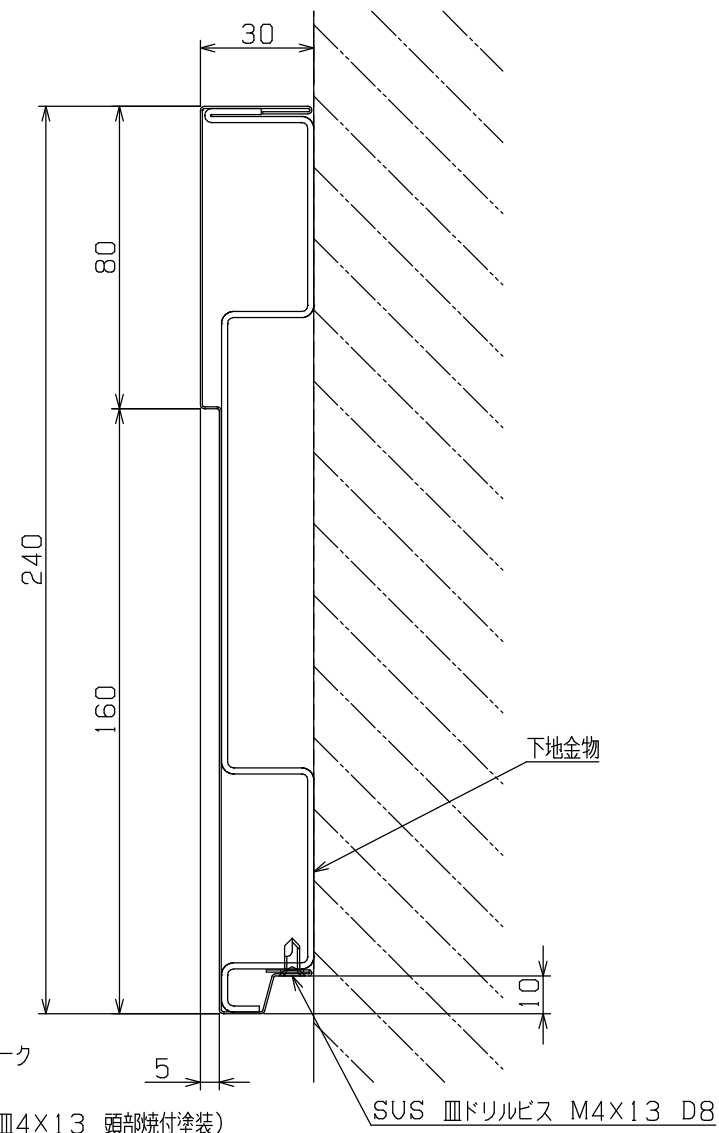

■横モール240
姿図 (S=1/6)

■横モール納まり図 (S=1/2)

※材質：塩ビ鋼板
 ※色調：ダークチーク、ミディアムチーク、ライトチーク
 ※梱包：2本入
 ※化粧ビス：16個入 (SUS ドリルビス D8 皿4x13 頭部焼付塗装)

設計 DESIGNED BY	年	月	日	氏名	名称 TITLE	横モール240	尺度 SCALE	1/2.6
製図 DRAWING BY						PW-YM24030-L27	1/2.6	
符号	変更	REVISIONS	日付	担当	図番 DWG.NO		第三角法 3RD ANGLE PROJECTION	
△							承認 APPROVED BY	
△								
△								
△								