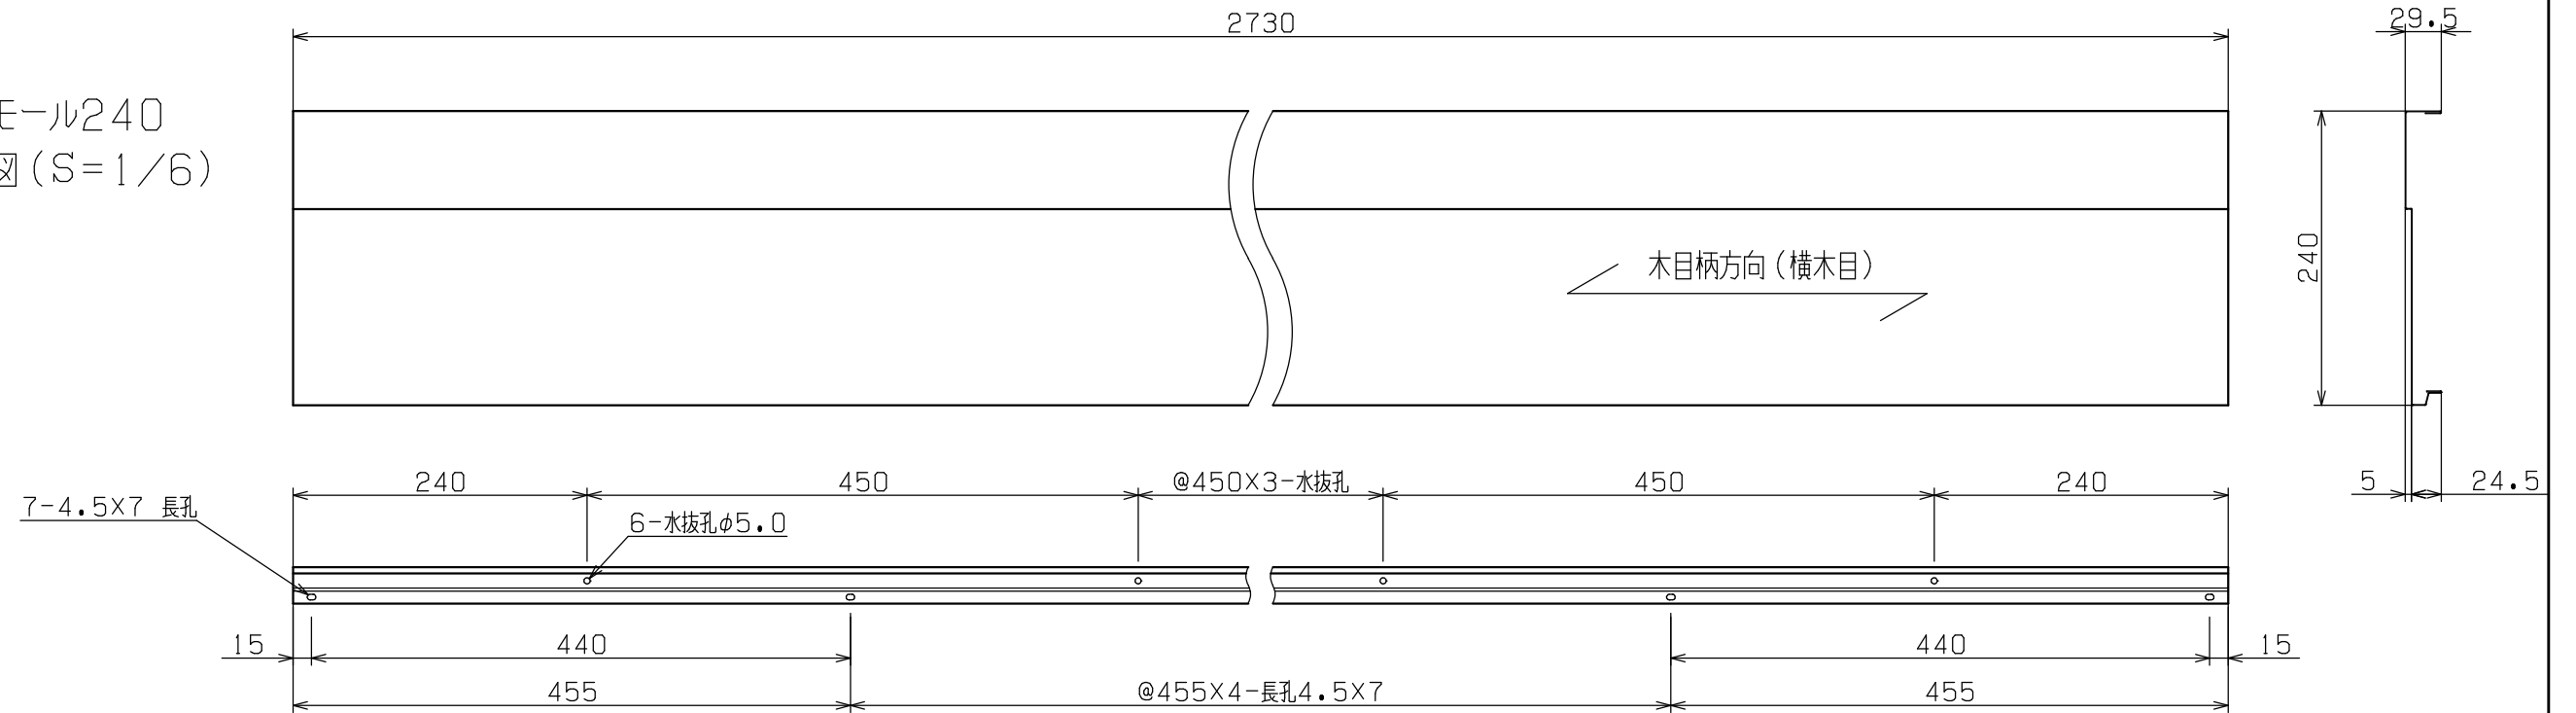

■横モール240
姿図 (S=1/6)

■横モール納まり図 (S=1/2)

※材質：塩ビ鋼板
 ※色調：ダークチーク、ミディアムチーク、ライトチーク
 ※梱包：2本入
 ※化粧ビス：16個入 (SUS ドリルビス D8 皿4x13 頭部焼付塗装)

設計 DESIGNED BY	年	月	日	氏名	名称 TITLE	横モール240	尺度 SCALE	1/2.6
製図 DRAWING BY						PW-YM24030-L27	1/2.6	
符号	変更	REVISIONS	日付	担当	図番 DWG.NO		第三角法 3RD ANGLE PROJECTION	
△							承認 APPROVED BY	
△								
△								
△								