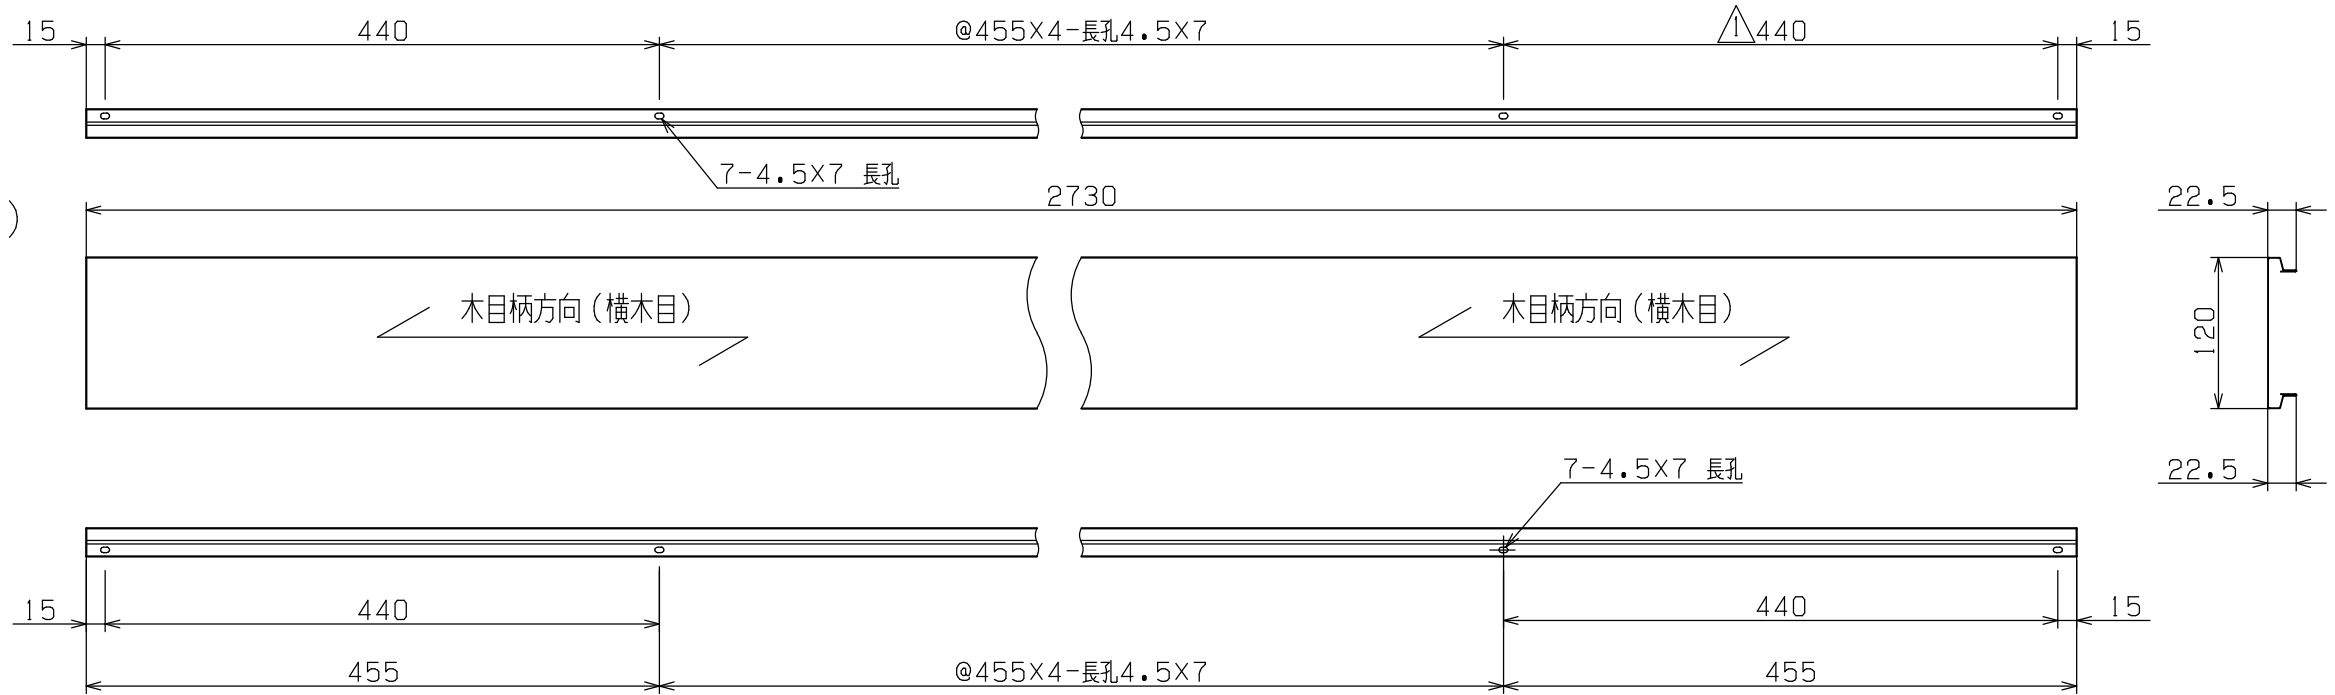

■縦モール120
姿図 (S=1/6)

■納まり図 (S=1/1)

- ※材質：塩ビ鋼板
- ※色調：ダークチーク、ミディアムチーク
ライトチーク
- ※梱包：2本入
- ※化粧ビス：32個入
(SUS ドリルビス D8 皿4x13 頭部焼付塗装)

DESIGNED BY	年 月 日	氏名	名称 TITLE	縦モール120	尺度 SCALE	1/1.6
DRAWING BY				PW-TM12025-L27	第三角法 3RD ANGLE PROJECTION	
符号	変更	REVISIONS	日付	担当		承認 APPROVED BY
△					<p>城東テクノ株式会社 JOTO TECHNO Co., Ltd.</p>	
△						
△						
△						