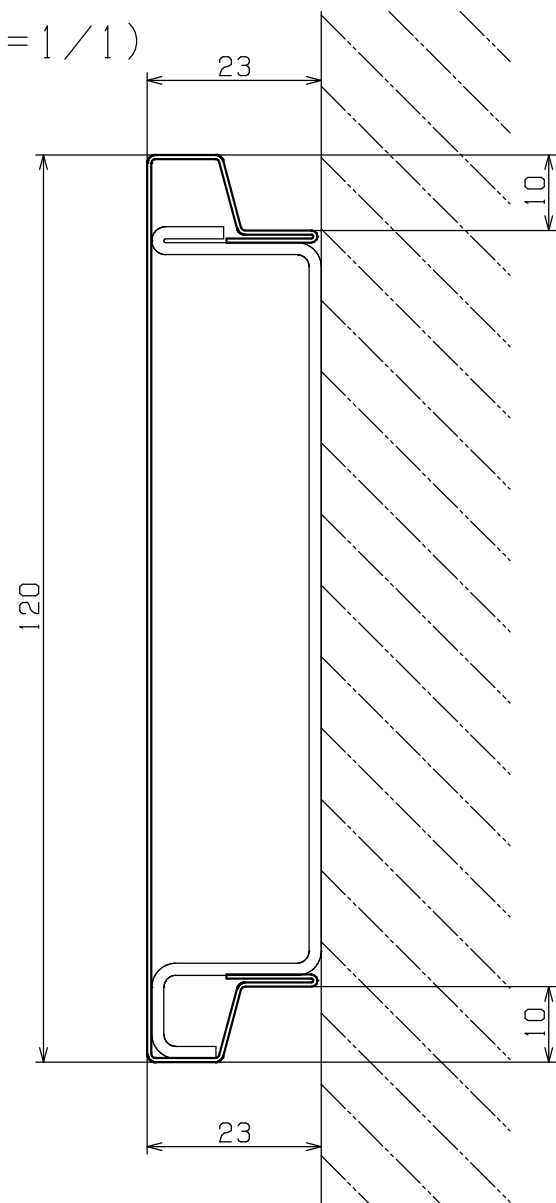

■縦モール120
姿図 (S=1/6)

■納まり図 (S=1/1)

- ※材質：塩ビ鋼板
- ※色調：ダークチーク、ミディアムチーク
ライトチーク
- ※梱包：2本入
- ※化粧ビス：32個入
(SUS ドリルビス D8 皿4x13 頭部焼付塗装)

DESIGNED BY	年 月 日	氏名	名称 TITLE	縦モール120	尺度 SCALE	1/1.6
DRAWING BY				PW-TM12025-L27	第三角法 3RD ANGLE PROJECTION	
符号	変更	REVISIONS	日付	担当		承認 APPROVED BY
△					<p>城東テクノ株式会社 JOTO TECHNO Co., Ltd.</p>	
△						
△						
△						