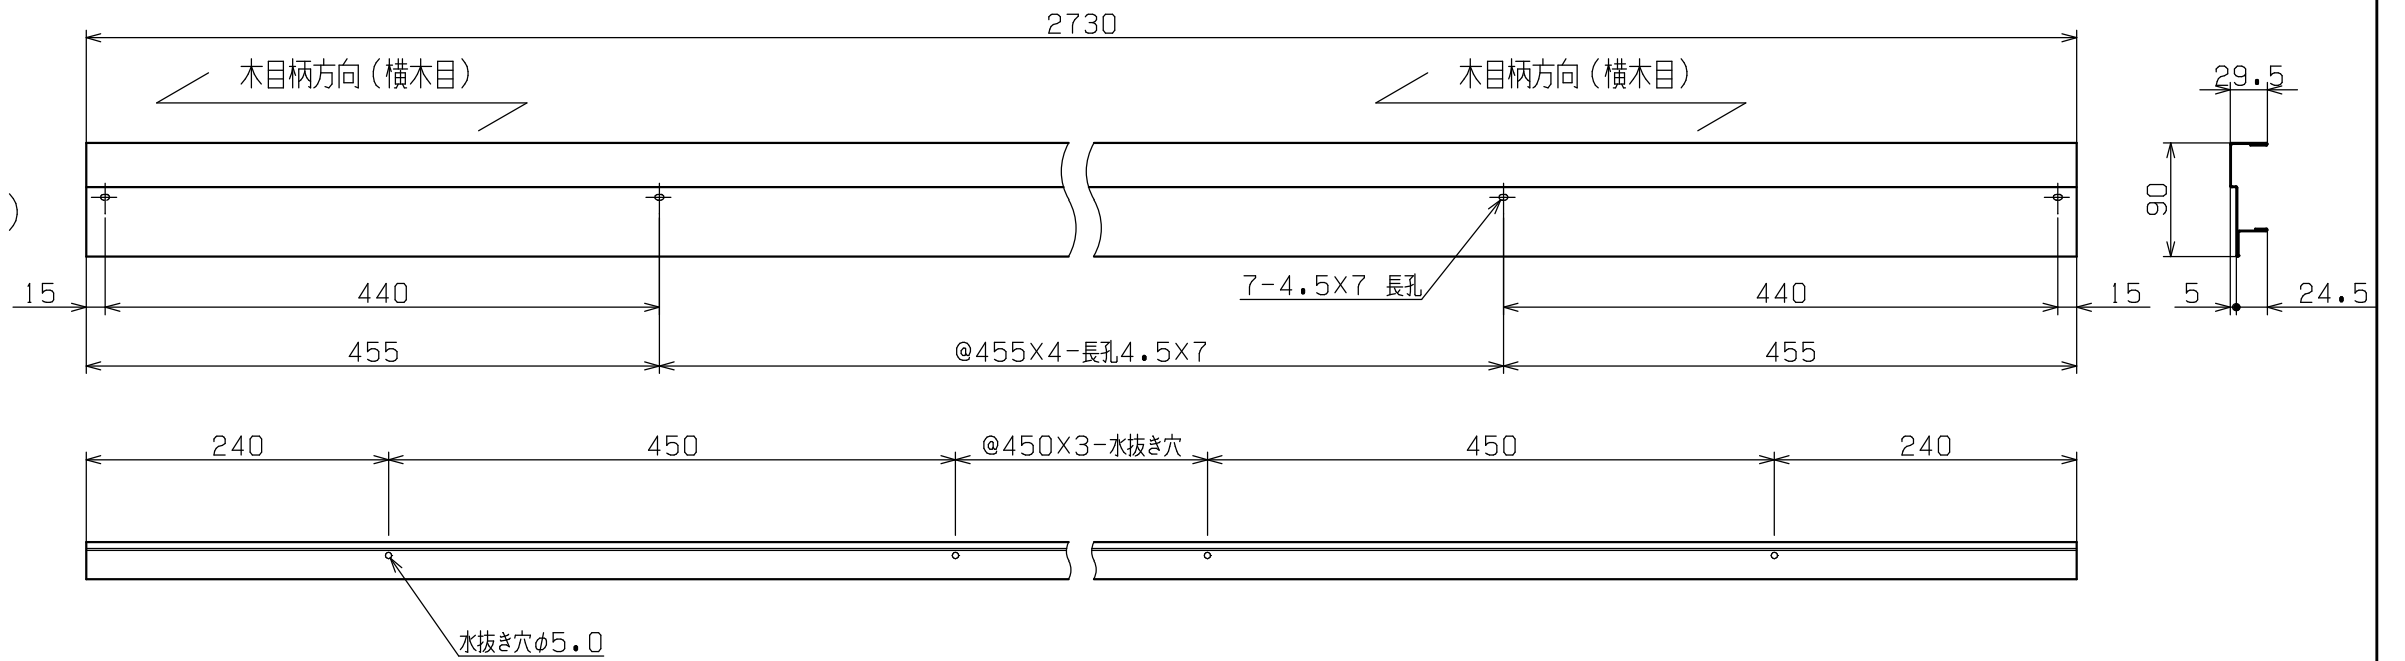

■土台モール90  
姿図 (S=1/6)

■納まり図 (S=1/1)

- ※材質：塩ビ鋼板
- ※色調：ダークチーク、ミディアムチーク  
ライトチーク
- ※梱包：2本入
- ※化粧ビス：16個入  
(SUS ドリルビス D8 皿4×13 頭部焼付塗装)

検 査  
CHECKED BY

検 査  
CHECKED BY

DESIGNED BY	年 月 日	氏 名	名 称 TITLE	土台モール90 PW-DM9030-L27	尺 度 SCALE	1/1.6
DRAWING BY	符 号	変 更 REVISIONS	日 付	担 当	図 番 DWG. NO	第三角法 3RD ANGLE PROJECTION
△						承 認 APPROVED BY
△						
△						
△						