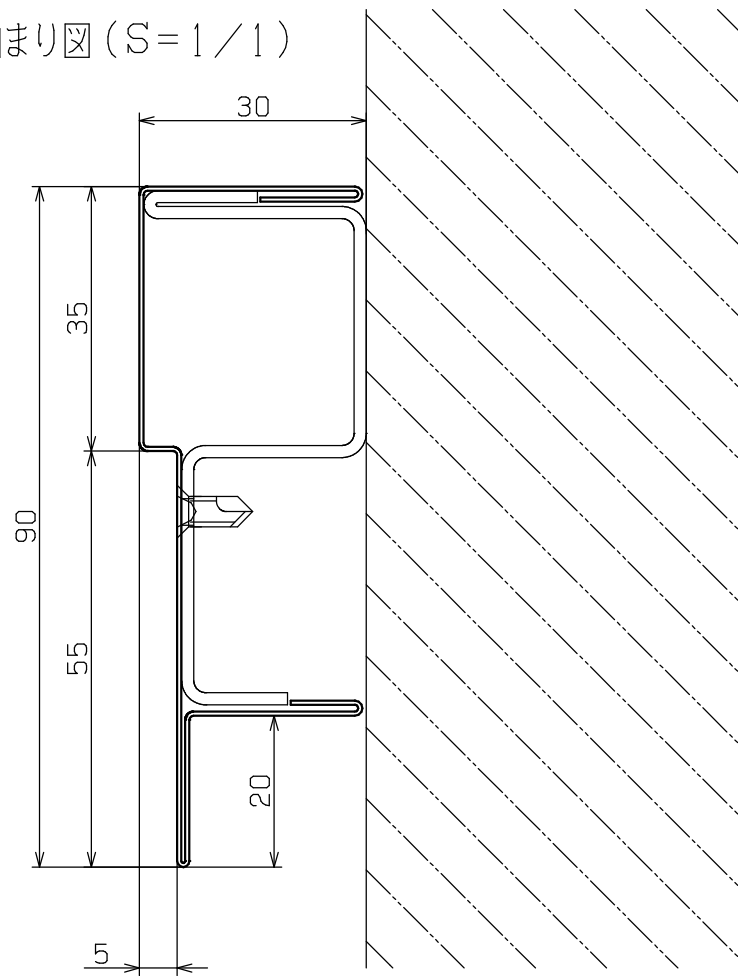

■土台モール90  
姿図 (S=1/6)

■納まり図 (S=1/1)

- ※材質：塩ビ鋼板
- ※色調：ダークチーク、ミディアムチーク  
ライトチーク
- ※梱包：2本入
- ※化粧ビス：16個入  
(SUS ドリルビス D8 皿4×13 頭部焼付塗装)

検 査  
CHECKED BY

検 査  
CHECKED BY

DESIGNED BY	年 月 日	氏 名	名 称 TITLE	土台モール90 PW-DM9030-L27	尺 度 SCALE	1/1.6
DRAWING BY	符 号	変 更 REVISIONS	日 付	担 当	図 番 DWG. NO	第三角法 3RD ANGLE PROJECTION
△						承 認 APPROVED BY
△						
△						
△						