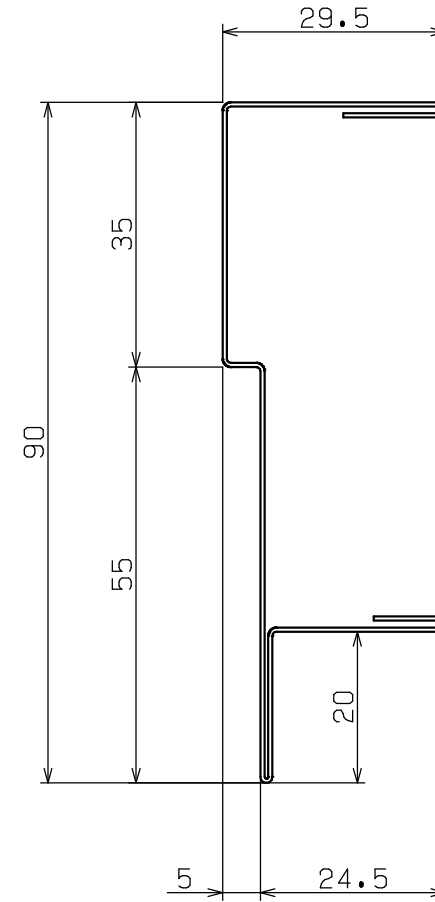

■土台モール90/出隅
姿図 (S=1/6)

■断面図 (S=1/1)

- ※材質：塩ビ銅板
- ※色調：ダークチーク、ミディアムチーク、ライトチーク
- ※梱包：2個入
- ※化粧ビス：12個入 (SUS ドリルビス D8 皿4X13 頭部焼付塗装)

| | | | | | | | | |
|-------------|----|-----------|----|----|--|---------------------------|---------------------------------|-----|
| DESIGNED BY | 年 | 月 | 日 | 氏名 | 名称 TITLE | 土台モール90/出隅 PW-DM9030SD | 尺度 SCALE | 1/6 |
| DRAWING BY | | | | | 図番 DWG.NO | | 第三角法 3RD ANGLE PROJECTION | |
| 符号 | 変更 | REVISIONS | 日付 | 担当 | <p>城東テクノ株式会社 JOTO TECHNO Co.,Ltd.</p> | | | |
| △ | | | | | | | | |
| △ | | | | | | | | |
| △ | | | | | | | | |