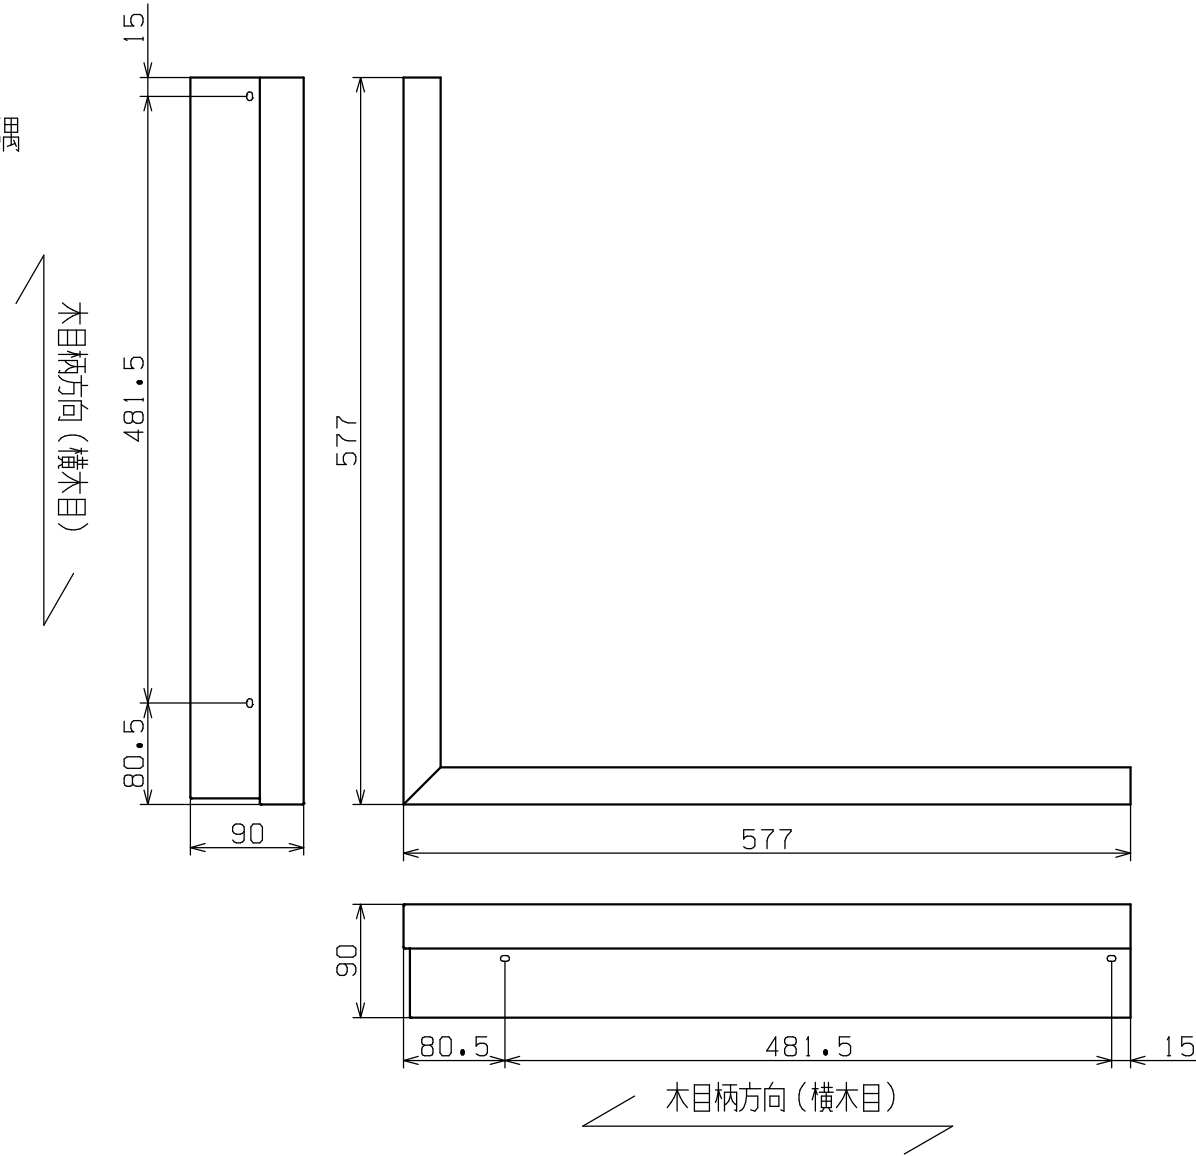

■土台モール90/出隅
姿図 (S=1/6)

■断面図 (S=1/1)

- ※材質：塩ビ銅板
- ※色調：ダークチーク、ミディアムチーク、ライトチーク
- ※梱包：2個入
- ※化粧ビス：12個入 (SUS ドリルビス D8 皿4X13 頭部焼付塗装)

| | | | | | | | | |
|-------------|----|-----------|----|----|--|---------------------------|---------------------------------|-----|
| DESIGNED BY | 年 | 月 | 日 | 氏名 | 名称 TITLE | 土台モール90/出隅 PW-DM9030SD | 尺度 SCALE | 1/6 |
| DRAWING BY | | | | | 図番 DWG.NO | | 第三角法 3RD ANGLE PROJECTION | |
| 符号 | 変更 | REVISIONS | 日付 | 担当 | <p>城東テクノ株式会社 JOTO TECHNO Co.,Ltd.</p> | | | |
| △ | | | | | | | | |
| △ | | | | | | | | |
| △ | | | | | | | | |