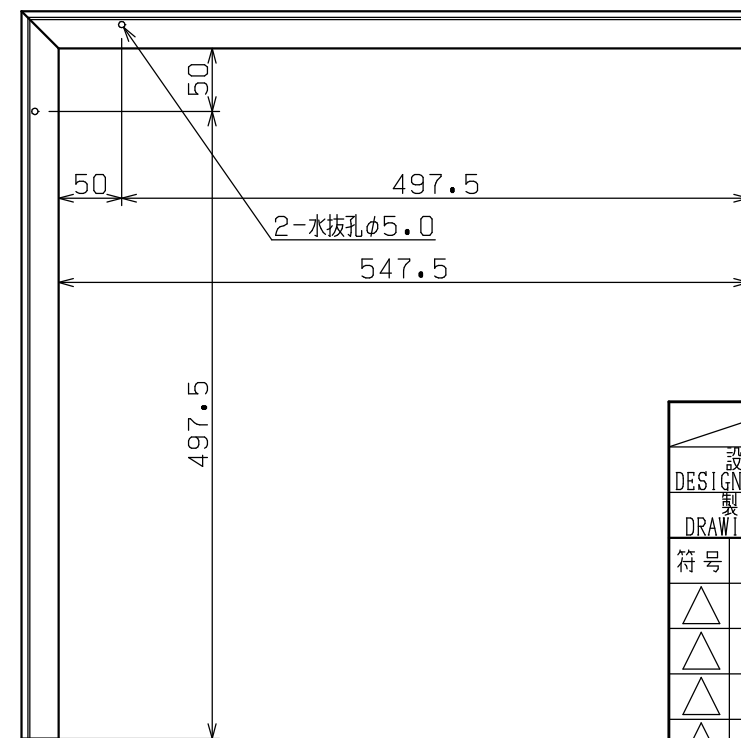

■土台モール90/出隅
姿図 (S=1/6)

■断面図 (S=1/1)

- ※材質：塩ビ銅板
- ※色調：ダークチーク、ミディアムチーク、ライトチーク
- ※梱包：2個入
- ※化粧ビス：12個入 (SUS ドリルビス D8 皿4X13 頭部焼付塗装)

| | | | | | | | | |
|-------------|----|-----------|----|----|--|---------------------------|---------------------------------|-----|
| DESIGNED BY | 年 | 月 | 日 | 氏名 | 名称 TITLE | 土台モール90/出隅 PW-DM9030SD | 尺度 SCALE | 1/6 |
| DRAWING BY | | | | | 図番 DWG.NO | | 第三角法 3RD ANGLE PROJECTION | |
| 符号 | 変更 | REVISIONS | 日付 | 担当 | <p>城東テクノ株式会社 JOTO TECHNO Co.,Ltd.</p> | | | |
| △ | | | | | | | | |
| △ | | | | | | | | |
| △ | | | | | | | | |