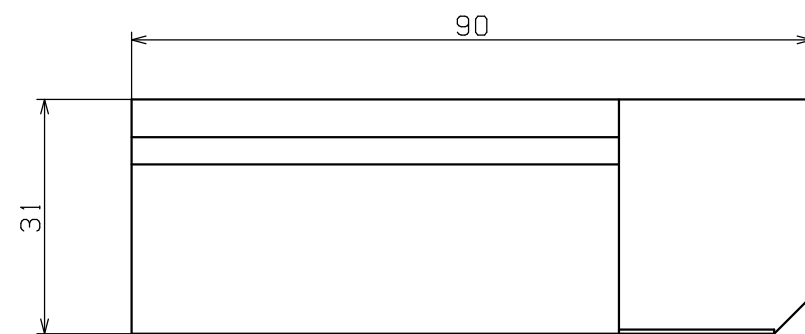

■土台モール90/入隅
納まり図 (S=1/1)

- ※材質：塩ビ鋼板
- ※色調：ダークチーク、ミディアムチーク、ライトチーク
- ※梱包：2個入
- ※化粧ビス：4個入 (SUS トリルビス D8 皿4×13 頭部焼付塗装)

年	月	日	氏名	名称 TITLE	土台モール90/入隅	尺度 SCALE	1 / 1.2
DESIGNED BY	製図 DRAWING BY	符号	変更 REVISIONS	日付	担当	図番 DWG.NO	第三角法 3RD ANGLE PROJECTION
△							承認 APPROVED BY
							検図 CHECKED BY
							検図 CHECKED BY