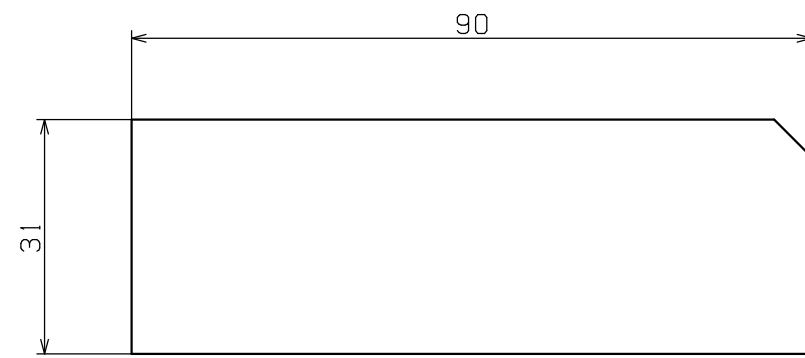

■土台モール90/入隅
納まり図 (S=1/1)

- ※材質：塩ビ鋼板
- ※色調：ダークチーク、ミディアムチーク、ライトチーク
- ※梱包：2個入
- ※化粧ビス：4個入 (SUS トリルビス D8 皿4×13 頭部焼付塗装)

年	月	日	氏名	名称 TITLE	土台モール90/入隅	尺度 SCALE	1 / 1.2
DESIGNED BY	製図 DRAWING BY	符号	変更 REVISIONS	日付	担当	図番 DWG.NO	第三角法 3RD ANGLE PROJECTION
△							承認 APPROVED BY
							検図 CHECKED BY
							検図 CHECKED BY