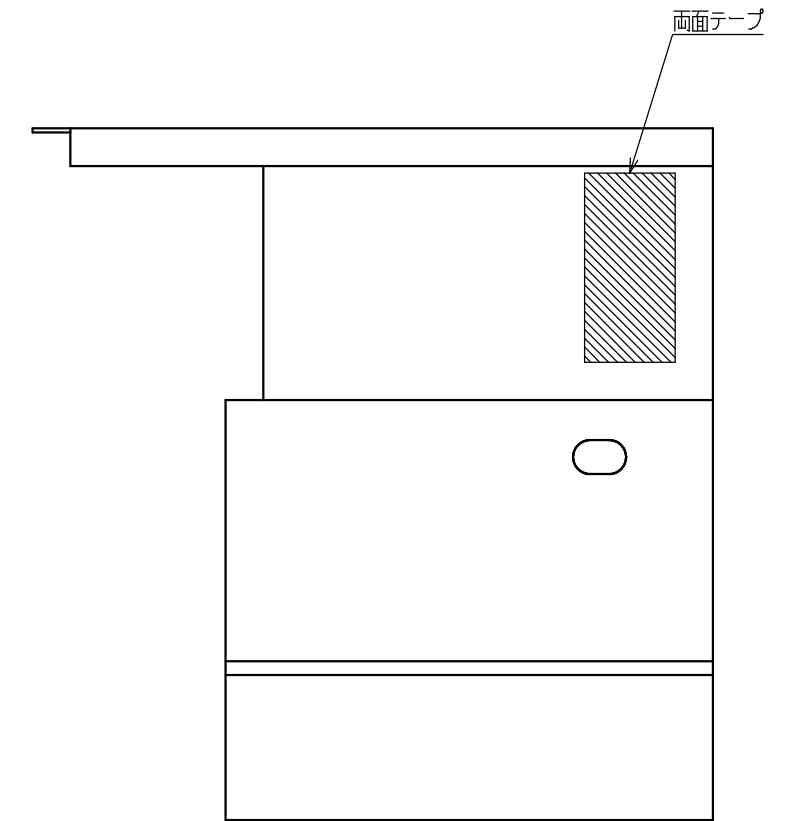

■土台モール90/入隅
納まり図 (S=1/1)

- ※材質：塩ビ鋼板
- ※色調：ダークチーク、ミディアムチーク、ライトチーク
- ※梱包：2個入
- ※化粧ビス：4個入 (SUS トリルビス D8 皿4×13 頭部焼付塗装)

年	月	日	氏名	名称 TITLE	土台モール90/入隅	尺度 SCALE	1 / 1.2
DESIGNED BY	製図 DRAWING BY	符号	変更 REVISIONS	日付	担当	図番 DWG.NO	第三角法 3RD ANGLE PROJECTION
△							承認 APPROVED BY
							検図 CHECKED BY
							検図 CHECKED BY