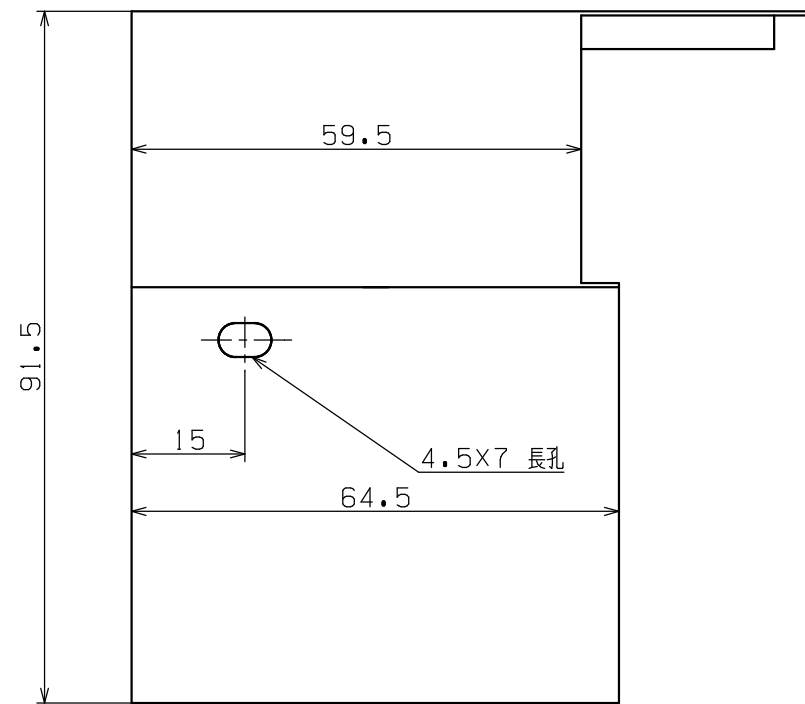

■土台モール90/入隅
納まり図 (S=1/1)

- ※材質：塩ビ鋼板
- ※色調：ダークチーク、ミディアムチーク、ライトチーク
- ※梱包：2個入
- ※化粧ビス：4個入 (SUS トリルビス D8 皿4×13 頭部焼付塗装)

年	月	日	氏名	名称 TITLE	土台モール90/入隅	尺度 SCALE	1 / 1.2
DESIGNED BY	製図 DRAWING BY	符号	変更 REVISIONS	日付	担当	図番 DWG.NO	第三角法 3RD ANGLE PROJECTION
△							承認 APPROVED BY
							検図 CHECKED BY
							検図 CHECKED BY