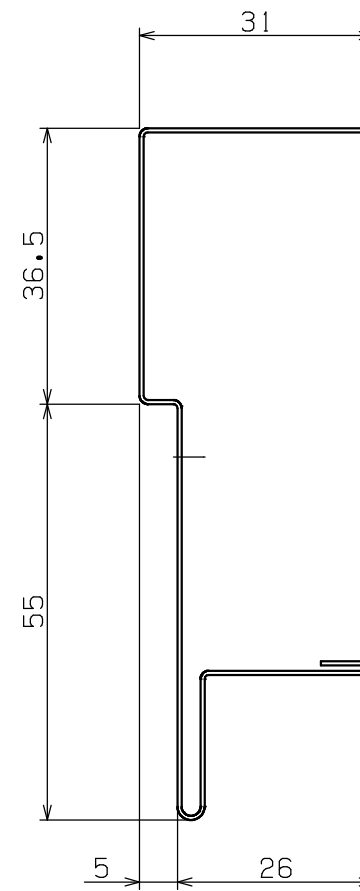

■土台モール90/入隅
納まり図 (S=1/1)

- ※材質：塩ビ鋼板
- ※色調：ダークチーク、ミディアムチーク、ライトチーク
- ※梱包：2個入
- ※化粧ビス：4個入 (SUS トリルビス D8 皿4×13 頭部焼付塗装)

年	月	日	氏名	名称 TITLE	土台モール90/入隅	尺度 SCALE	1 / 1.2
DESIGNED BY	製図 DRAWING BY	符号	変更 REVISIONS	日付	担当	図番 DWG.NO	第三角法 3RD ANGLE PROJECTION
△							承認 APPROVED BY
							検図 CHECKED BY
							検図 CHECKED BY