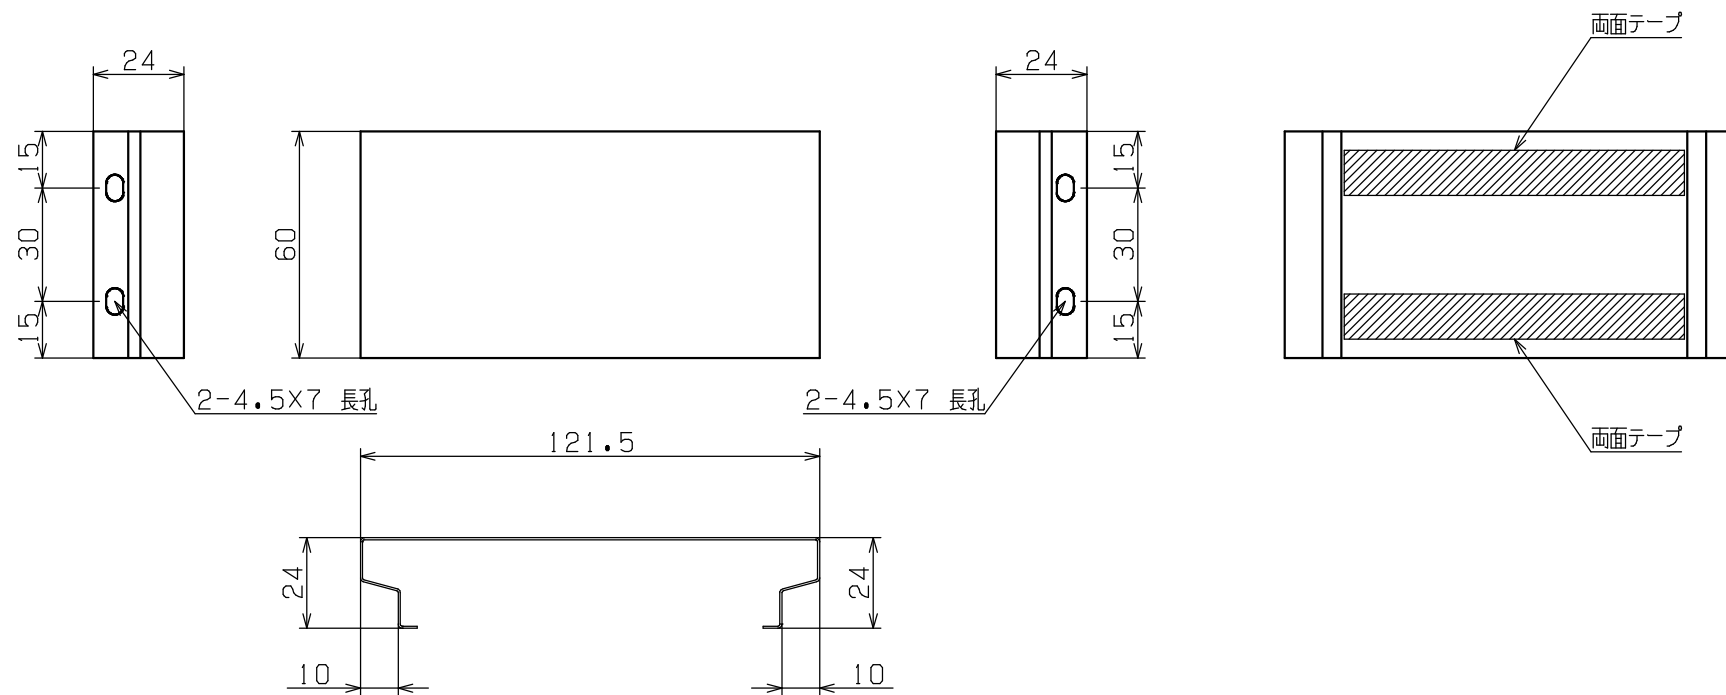

■縦モール120/ジョイントカバー
姿図 (S=1/2)

- ※材質：塩ビ銅板
- ※色調：ダークチーク、ミディアムチーク、ライトチーク
- ※梱包：2個入
- ※化粧ビス：12個入 (SUS ドリルビス D8 皿4×13 頭部焼付塗装)

年	月	日	氏名	名称 TITLE	縦モール120/ジョイントカバー PW-TM12025JC	尺度 SCALE	1/1.2	
DESIGNED BY				図番 DWG.NO		第三角法 3RD ANGLE PROJECTION	承認 APPROVED BY	
DRAWING BY				<p>城東テクノ株式会社 JOTO TECHNO Co.,Ltd.</p>				
符号	変更	REVISIONS	日付					担当
△								
△								