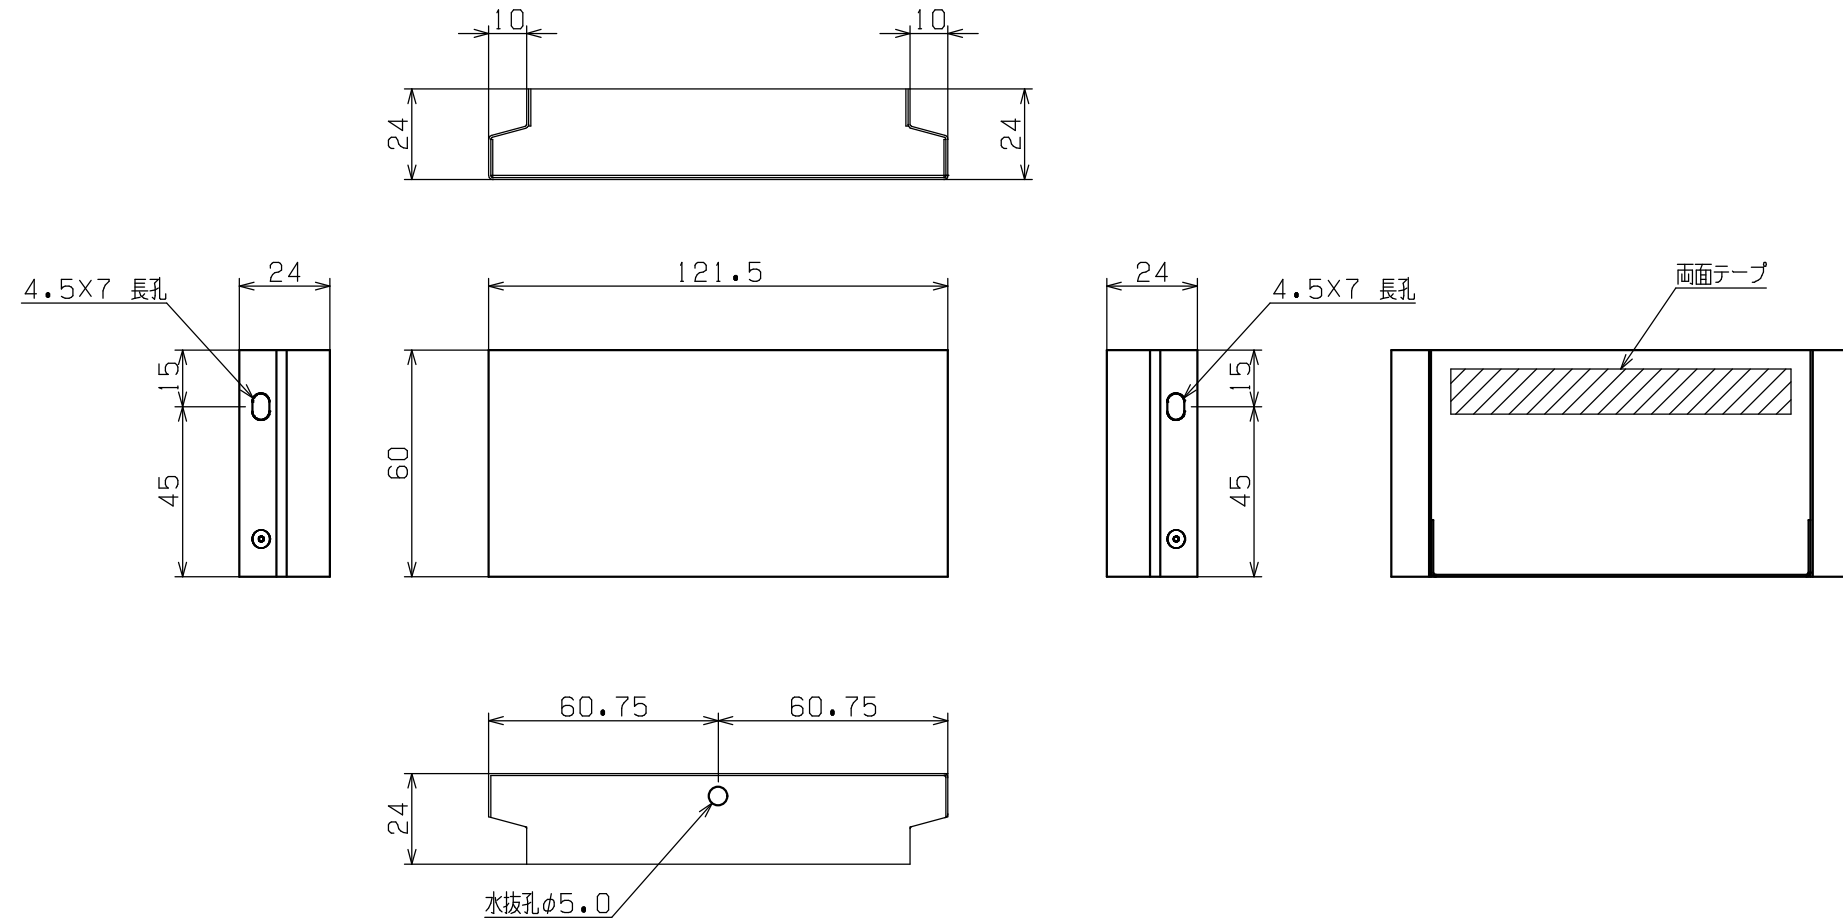

■縦モール120/エンドキャップ
 姿図 (S=1/2)

- ※材質：塩ビ銅板
- ※色調：ダークチーク、ミディアムチーク、ライトチーク
- ※梱包：2個入
- ※化粧ビス：8個入 (SUS ドリルビス D8 皿4X13 頭部焼付塗装)

DESIGNED BY	年	月	日	氏名	名称 TITLE	縦モール120/エンドキャップ PW-TM12025EC	尺度 SCALE	1/1.2					
DRAWING BY	符号	変更	REVISIONS	日付	担当	図番 DWG.NO	第三角法 3RD ANGLE PROJECTION	承認 APPROVED BY					
						城東テクノ株式会社 JOTO TECHNO Co., Ltd.							
									△				
									△				
									△				