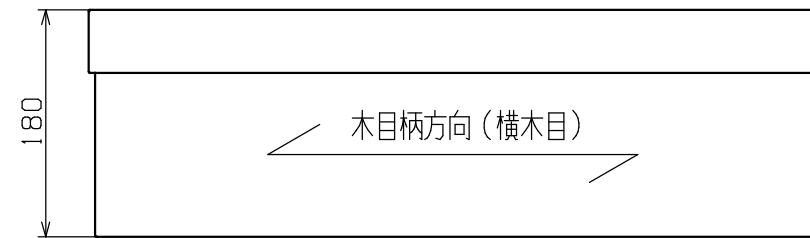

■横モール180/出隅  
姿図 (S=1/4)

■断面図 (S=1/2)

- ※材質：塩ビ銅板
- ※色調：ダークチーク、ミディアムチーク、ライトチーク
- ※梱包：2個入
- ※化粧ビス：12個入 (SUS ドリルビス D8 皿4×13 頭部焼付塗装)

DESIGNED BY	年 月 日	氏 名	名 称 TITLE	横モール180/出隅 PW-YM18030SD	尺 度 SCALE	1 2, 4, 6
DRAWING BY			図 番 DWG.NO		第三角法 3RD ANGLE PROJECTION	
符号	変 更	REVISIONS	日 付	担 当	承 認 APPROVED BY	
△					<p><b>城東テクノ株式会社</b> JOTO TECHNO Co., Ltd.</p>	
△						
△						
△						
			検 査 CHECKED BY			
			検 査 CHECKED BY			