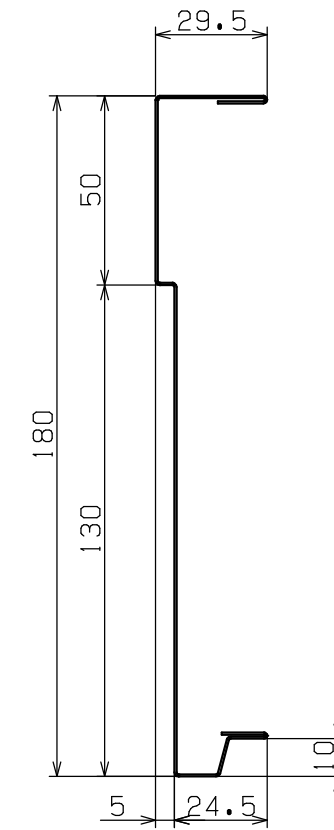

■横モール180/出隅  
姿図 (S=1/4)

■断面図 (S=1/2)

- ※材質：塩ビ銅板
- ※色調：ダークチーク、ミディアムチーク、ライトチーク
- ※梱包：2個入
- ※化粧ビス：12個入 (SUS ドリルビス D8 皿4×13 頭部焼付塗装)

DESIGNED BY	年 月 日	氏 名	名 称 TITLE	横モール180/出隅 PW-YM18030SD	尺 度 SCALE	1 2, 4, 6
DRAWING BY			図 番 DWG.NO		第三角法 3RD ANGLE PROJECTION	
符号	変 更	REVISIONS	日 付	担 当	承 認 APPROVED BY	
△					<p><b>城東テクノ株式会社</b> JOTO TECHNO Co., Ltd.</p>	
△						
△						
△						
			検 査 CHECKED BY			
			検 査 CHECKED BY			