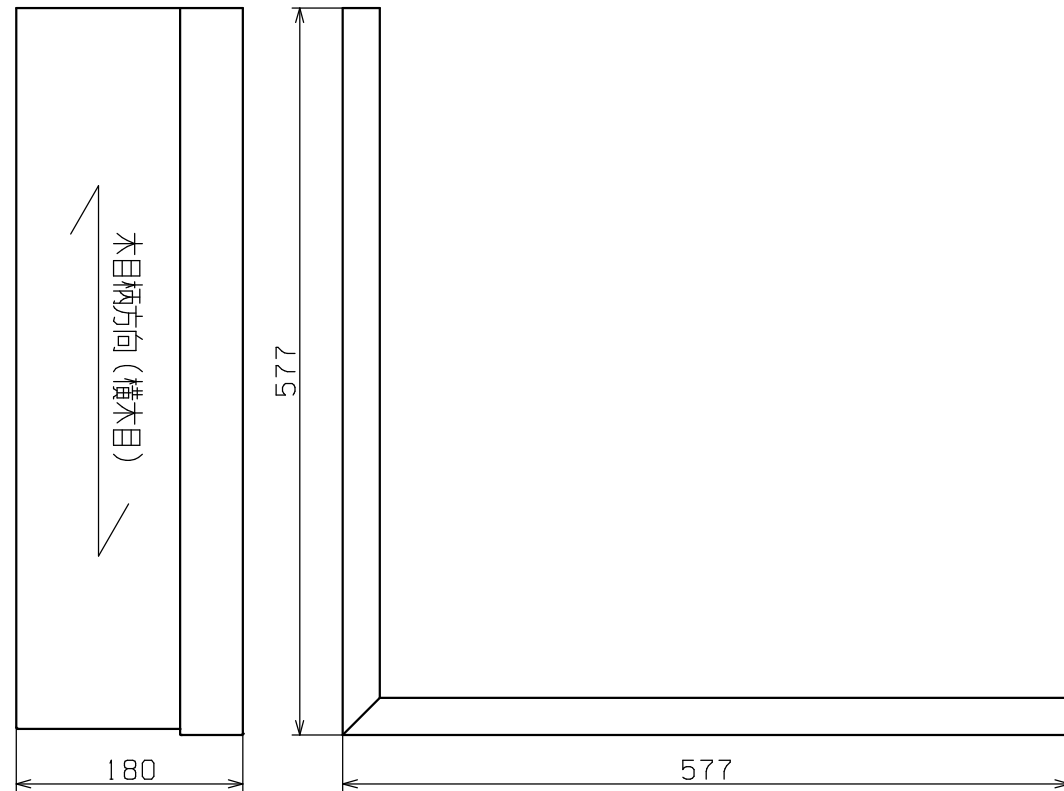

■横モール180/出隅  
姿図 (S=1/4)

■断面図 (S=1/2)

- ※材質：塩ビ銅板
- ※色調：ダークチーク、ミディアムチーク、ライトチーク
- ※梱包：2個入
- ※化粧ビス：12個入 (SUS ドリルビス D8 皿4×13 頭部焼付塗装)

DESIGNED BY	年 月 日	氏 名	名 称 TITLE	横モール180/出隅 PW-YM18030SD	尺 度 SCALE	1 2, 4, 6
DRAWING BY			図 番 DWG.NO		第三角法 3RD ANGLE PROJECTION	
符号	変 更	REVISIONS	日 付	担 当	承 認 APPROVED BY	
△					<p><b>城東テクノ株式会社</b> JOTO TECHNO Co., Ltd.</p>	
△						
△						
△						
			検 査 CHECKED BY			
			検 査 CHECKED BY			