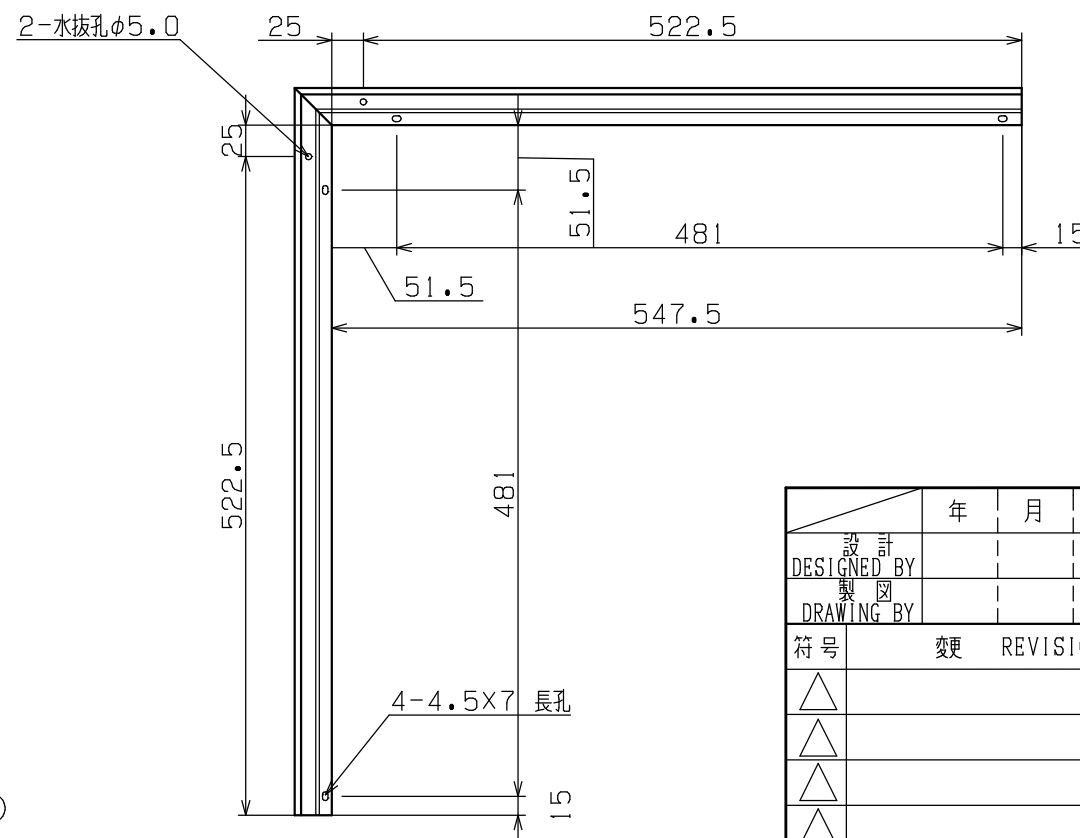

■横モール180/出隅  
姿図 (S=1/4)

■断面図 (S=1/2)

- ※材質：塩ビ銅板
- ※色調：ダークチーク、ミディアムチーク、ライトチーク
- ※梱包：2個入
- ※化粧ビス：12個入 (SUS ドリルビス D8 皿4×13 頭部焼付塗装)

DESIGNED BY	年 月 日	氏 名	名 称 TITLE	横モール180/出隅 PW-YM18030SD	尺 度 SCALE	1 2, 4, 6
DRAWING BY			図 番 DWG.NO		第三角法 3RD ANGLE PROJECTION	
符号	変 更	REVISIONS	日 付	担 当	承 認 APPROVED BY	
△					<p><b>城東テクノ株式会社</b> JOTO TECHNO Co., Ltd.</p>	
△						
△						
△						
			検 査 CHECKED BY			
			検 査 CHECKED BY			