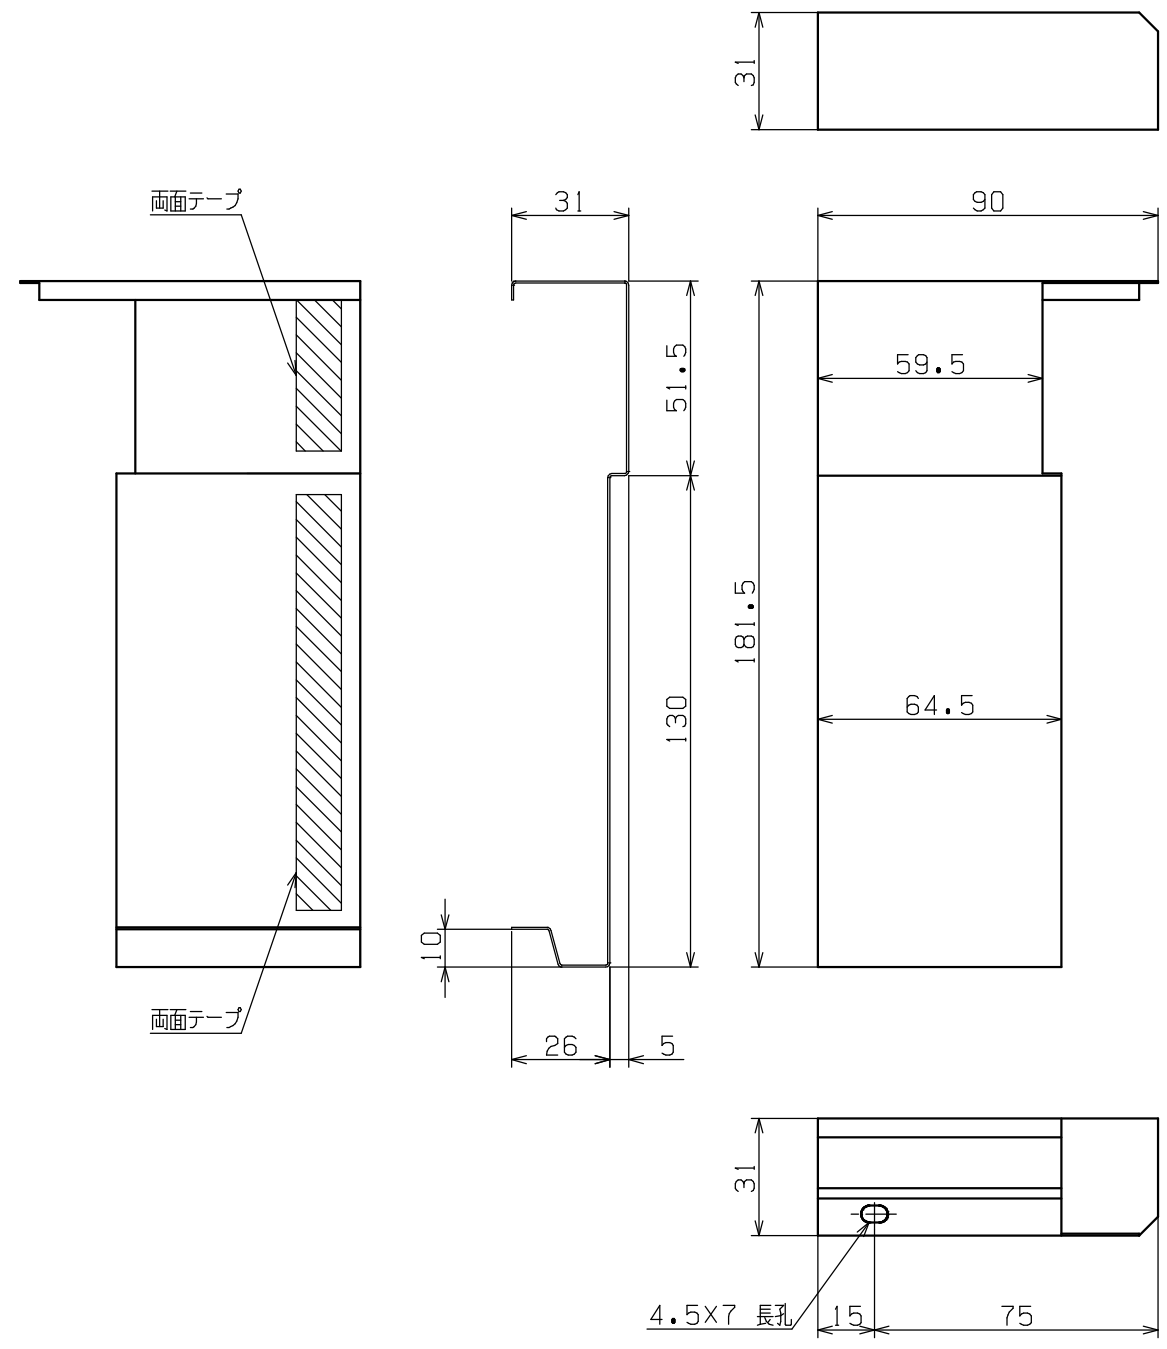

■横モール180/入隅
姿図 (S=1/2)

- ※材質：塩ビ鋼板
- ※色調：ダークチーク、ミディアムチーク、ライトチーク
- ※梱包：2個入
- ※化粧ビス：4個入 (SUS ドリルビス D8 皿4×13 頭部焼付塗装)

設計 DESIGNED BY	年	月	日	氏名
製図 DRAWING BY				
符号	変更	REVISIONS	日付	担当
△				
△				
△				
△				

名称 TITLE	横モール180/入隅 PW-YM18030SI	尺度 SCALE	1/2.6
図番 DWG.NO		第三角法 3RD ANGLE PROJECTION	