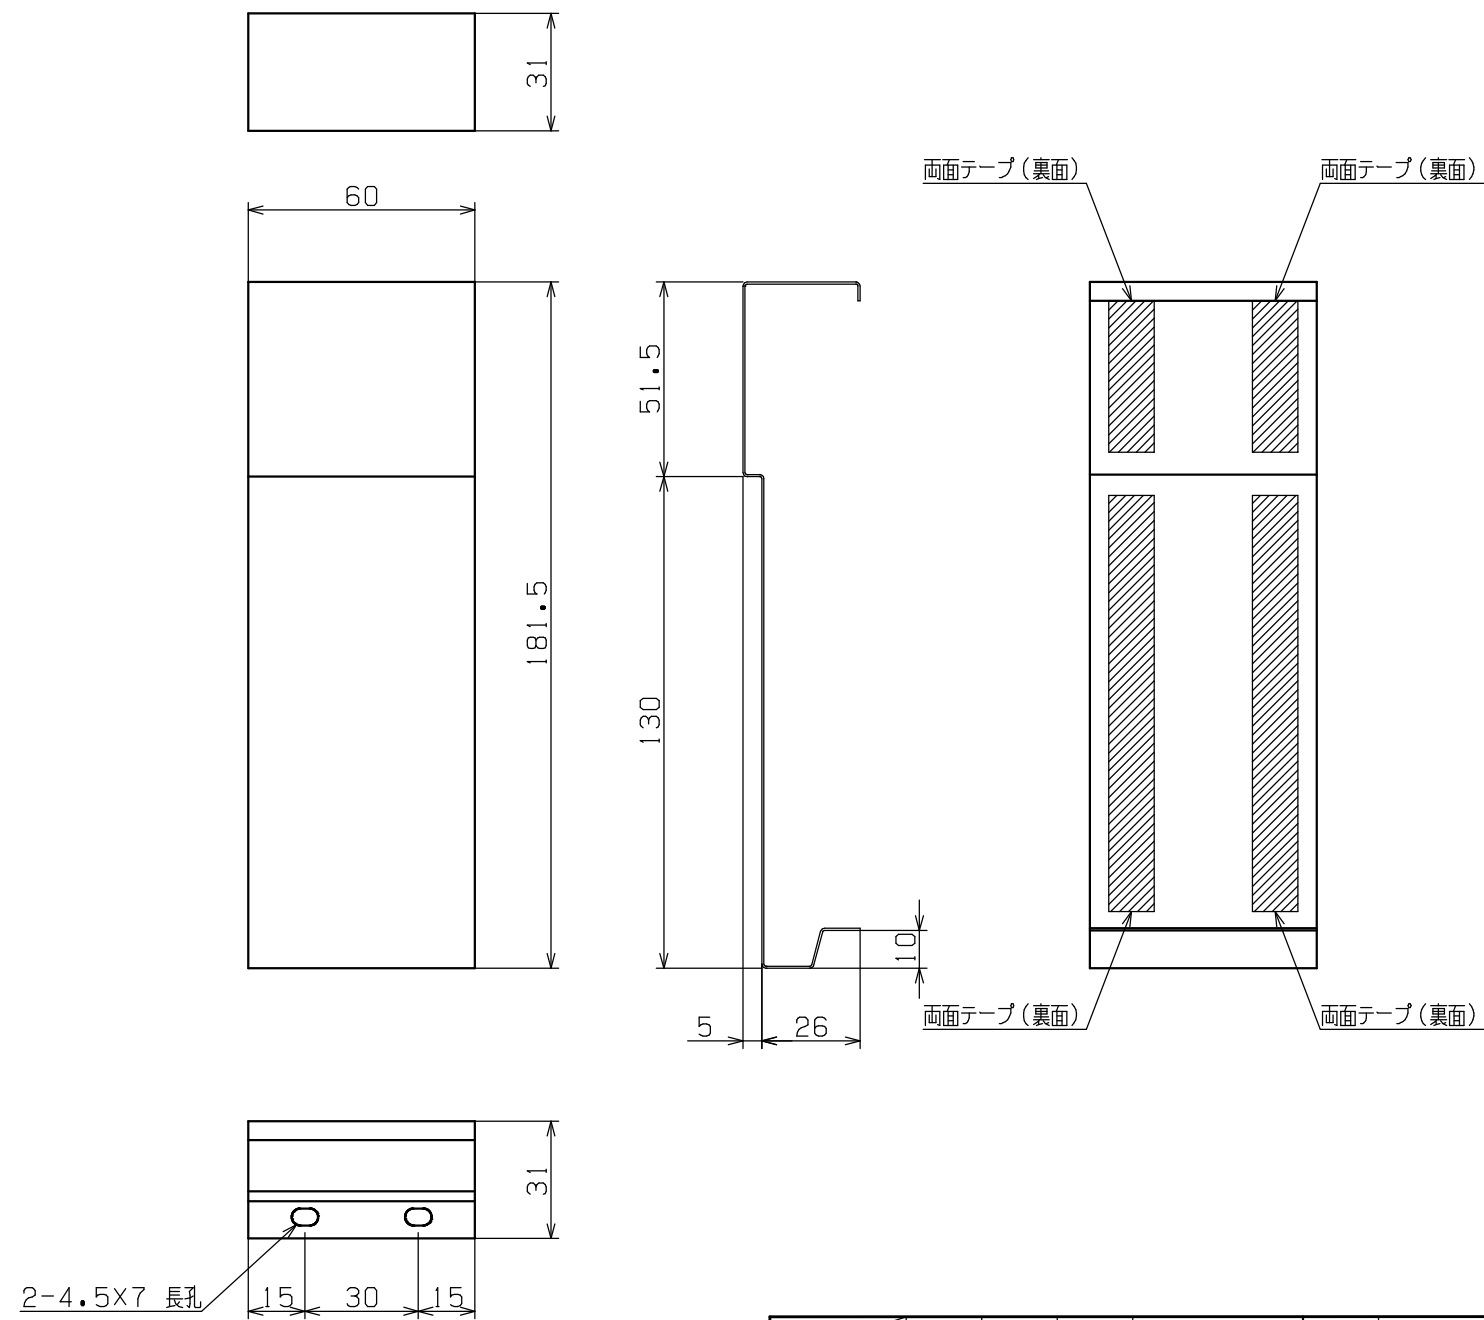

■横モール180/ジョイントカバー
 姿図 (S=1/2)

- ※材質：塩ビ銅板
- ※色調：ダークチーク、ミディアムチーク、ライトチーク
- ※梱包：2個入
- ※化粧ビス：8個入 (SUS ドリルビス D8 皿4×13 頭部焼付塗装)

DESIGNED BY	年	月	日	氏名	名称 TITLE	横モール180/ジョイントカバー PW-YM18030JC	尺度 SCALE 1/1.2
DRAWING BY	符号	変更	REVISIONS	日付	担当	図番 DWG.NO	第三角法 3RD ANGLE PROJECTION
△							承認 APPROVED BY
△							
△							
△							
							