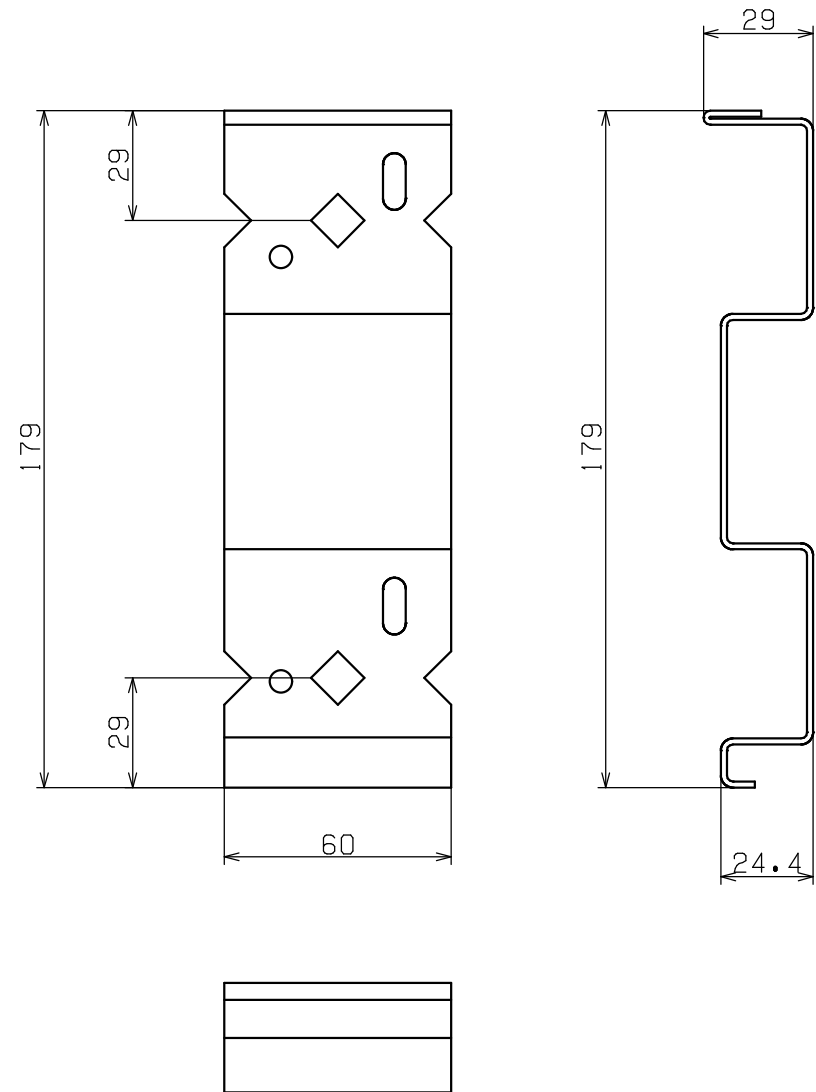

■横モール180/下地金物

姿図 (S=1/2)

※材質：ZAM銅板

※梱包：14個入（無地ダンボール、ラベル表示）

DESIGNED BY	年	月	日	氏名	名称 TITLE	横モール180/下地金物 PW-YM18030KA	尺度 SCALE	1/2	検査 CHECKED BY
DRAWING BY					図番 DWG.NO		第三角法 3RD ANGLE PROJECTION	承認 APPROVED BY	
符号	変更	REVISIONS	日付	担当					
△									
△									
△									