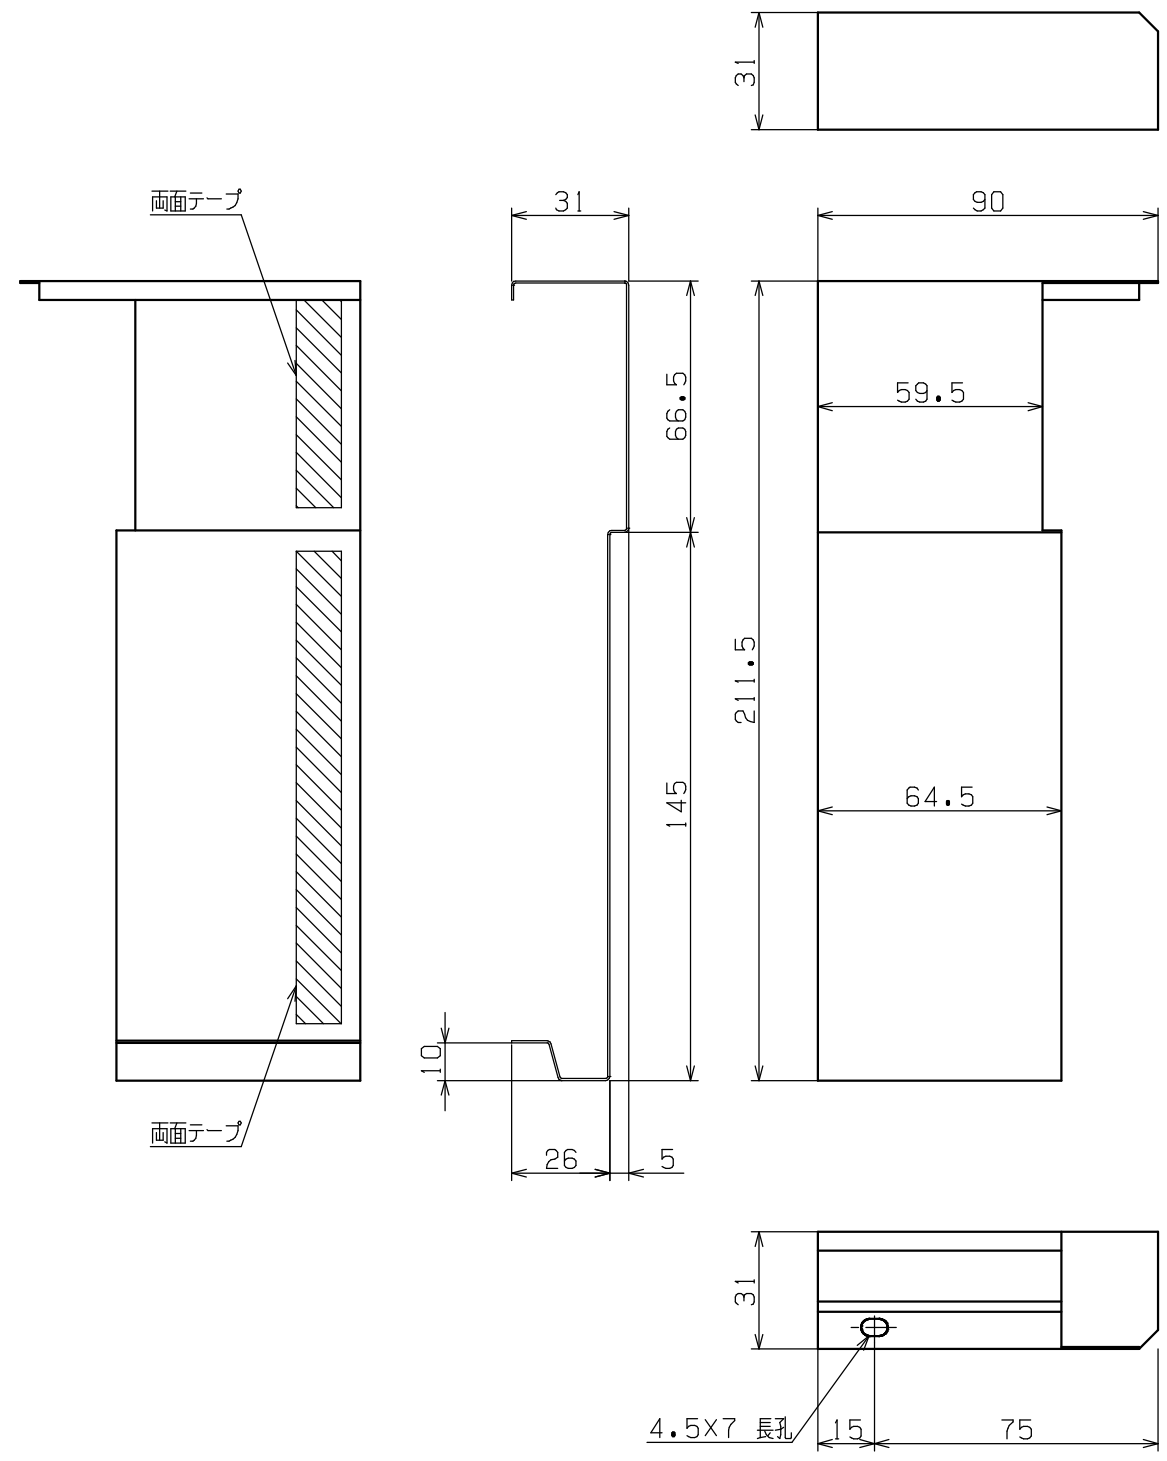

■横モール210/入隅
姿図 (S=1/2)

- ※材質：塩ビ鋼板
- ※色調：ダークチーク、ミディアムチーク、ライトチーク
- ※梱包：2個入
- ※化粧ビス：4個入 (SUS ドリルビス D8 皿4×13 頭部焼付塗装)

年	月	日	氏名	名称 TITLE	横モール210/入隅 PW-YM21030SI	尺度 SCALE	1/2.6
DESIGNED BY				図番 DWG.NO		第三角法 3RD ANGLE PROJECTION	
DRAWING BY				符号	変	REVISIONS	日付
							担当