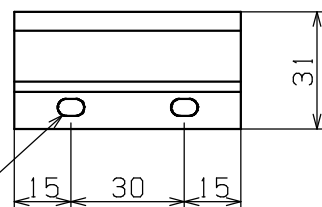

■横モール210/ジョイントカバー  
 姿図 (S=1/2)

- ※材質: 塩ビ鋼板
- ※色調: ダークチーク、ミディアムチーク、ライトチーク
- ※梱包: 2個入
- ※化粧ビス: 8個入 (SUS ドリルビス D8 皿4×13 頭部焼付塗装)

2-4.5X7 長孔

設計 DESIGNED BY	年	月	日	氏名	名称 TITLE	横モール210/ジョイントカバー	尺度 SCALE	1/1.2
製図 DRAWING BY						PW-YM21030JC	第三角法 3RD ANGLE PROJECTION	
符号	変更	REVISIONS	日付	担当	図番 DWG. NO			承認 APPROVED BY
△								
△								
△								
△								