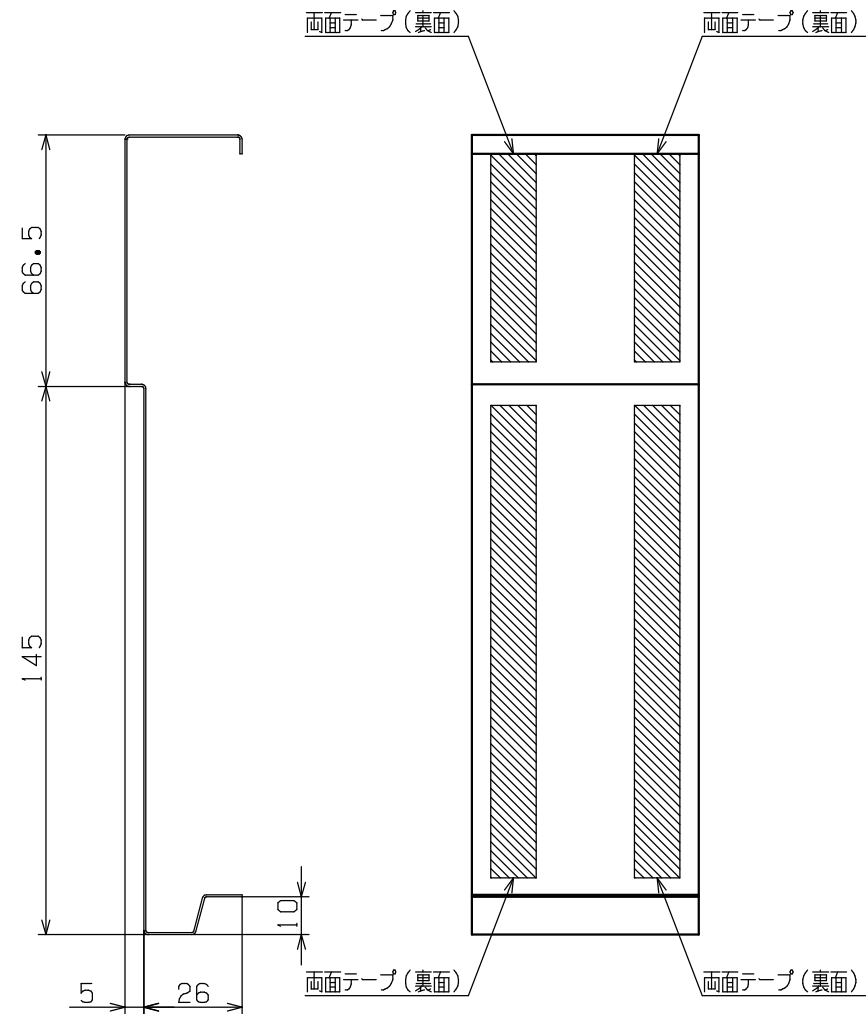

■横モール210/ジョイントカバー  
 姿図 (S=1/2)

- ※材質: 塩ビ鋼板
- ※色調: ダークチーク、ミディアムチーク、ライトチーク
- ※梱包: 2個入
- ※化粧ビス: 8個入 (SUS ドリルビス D8 皿4×13 頭部焼付塗装)

2-4.5X7 長孔

設計 DESIGNED BY	年	月	日	氏名	名称 TITLE	横モール210/ジョイントカバー	尺度 SCALE	1/1.2
製図 DRAWING BY						PW-YM21030JC	第三角法 3RD ANGLE PROJECTION	
符号	変更	REVISIONS	日付	担当	図番 DWG. NO			承認 APPROVED BY
△								
△								
△								
△								