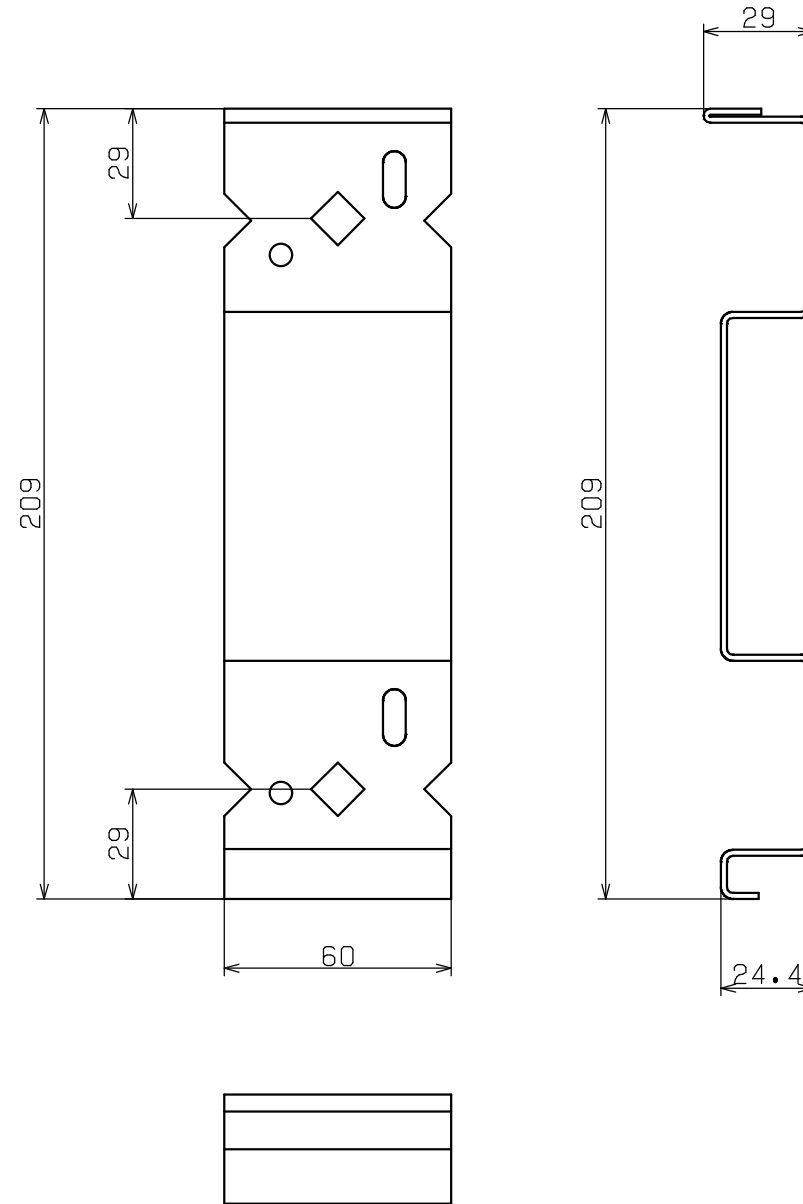

■横モール210/下地金物

姿図 (S=1/2)

※材質：ZAM銅板

※梱包：14個入（無地ダンボール、ラベル表示）

検図  
CHECKED BY

検図  
CHECKED BY

DESIGNED BY	年	月	日	氏名	名称 TITLE	横モール210/下地金物 PW-YM21030KA	尺度 SCALE	1/2
DRAWING BY	符号	変更	REVISIONS	日付	担当	図番 DWG.NO	第三角法 3RD ANGLE PROJECTION	承認 APPROVED BY
	△							
	△							
	△							
	△							