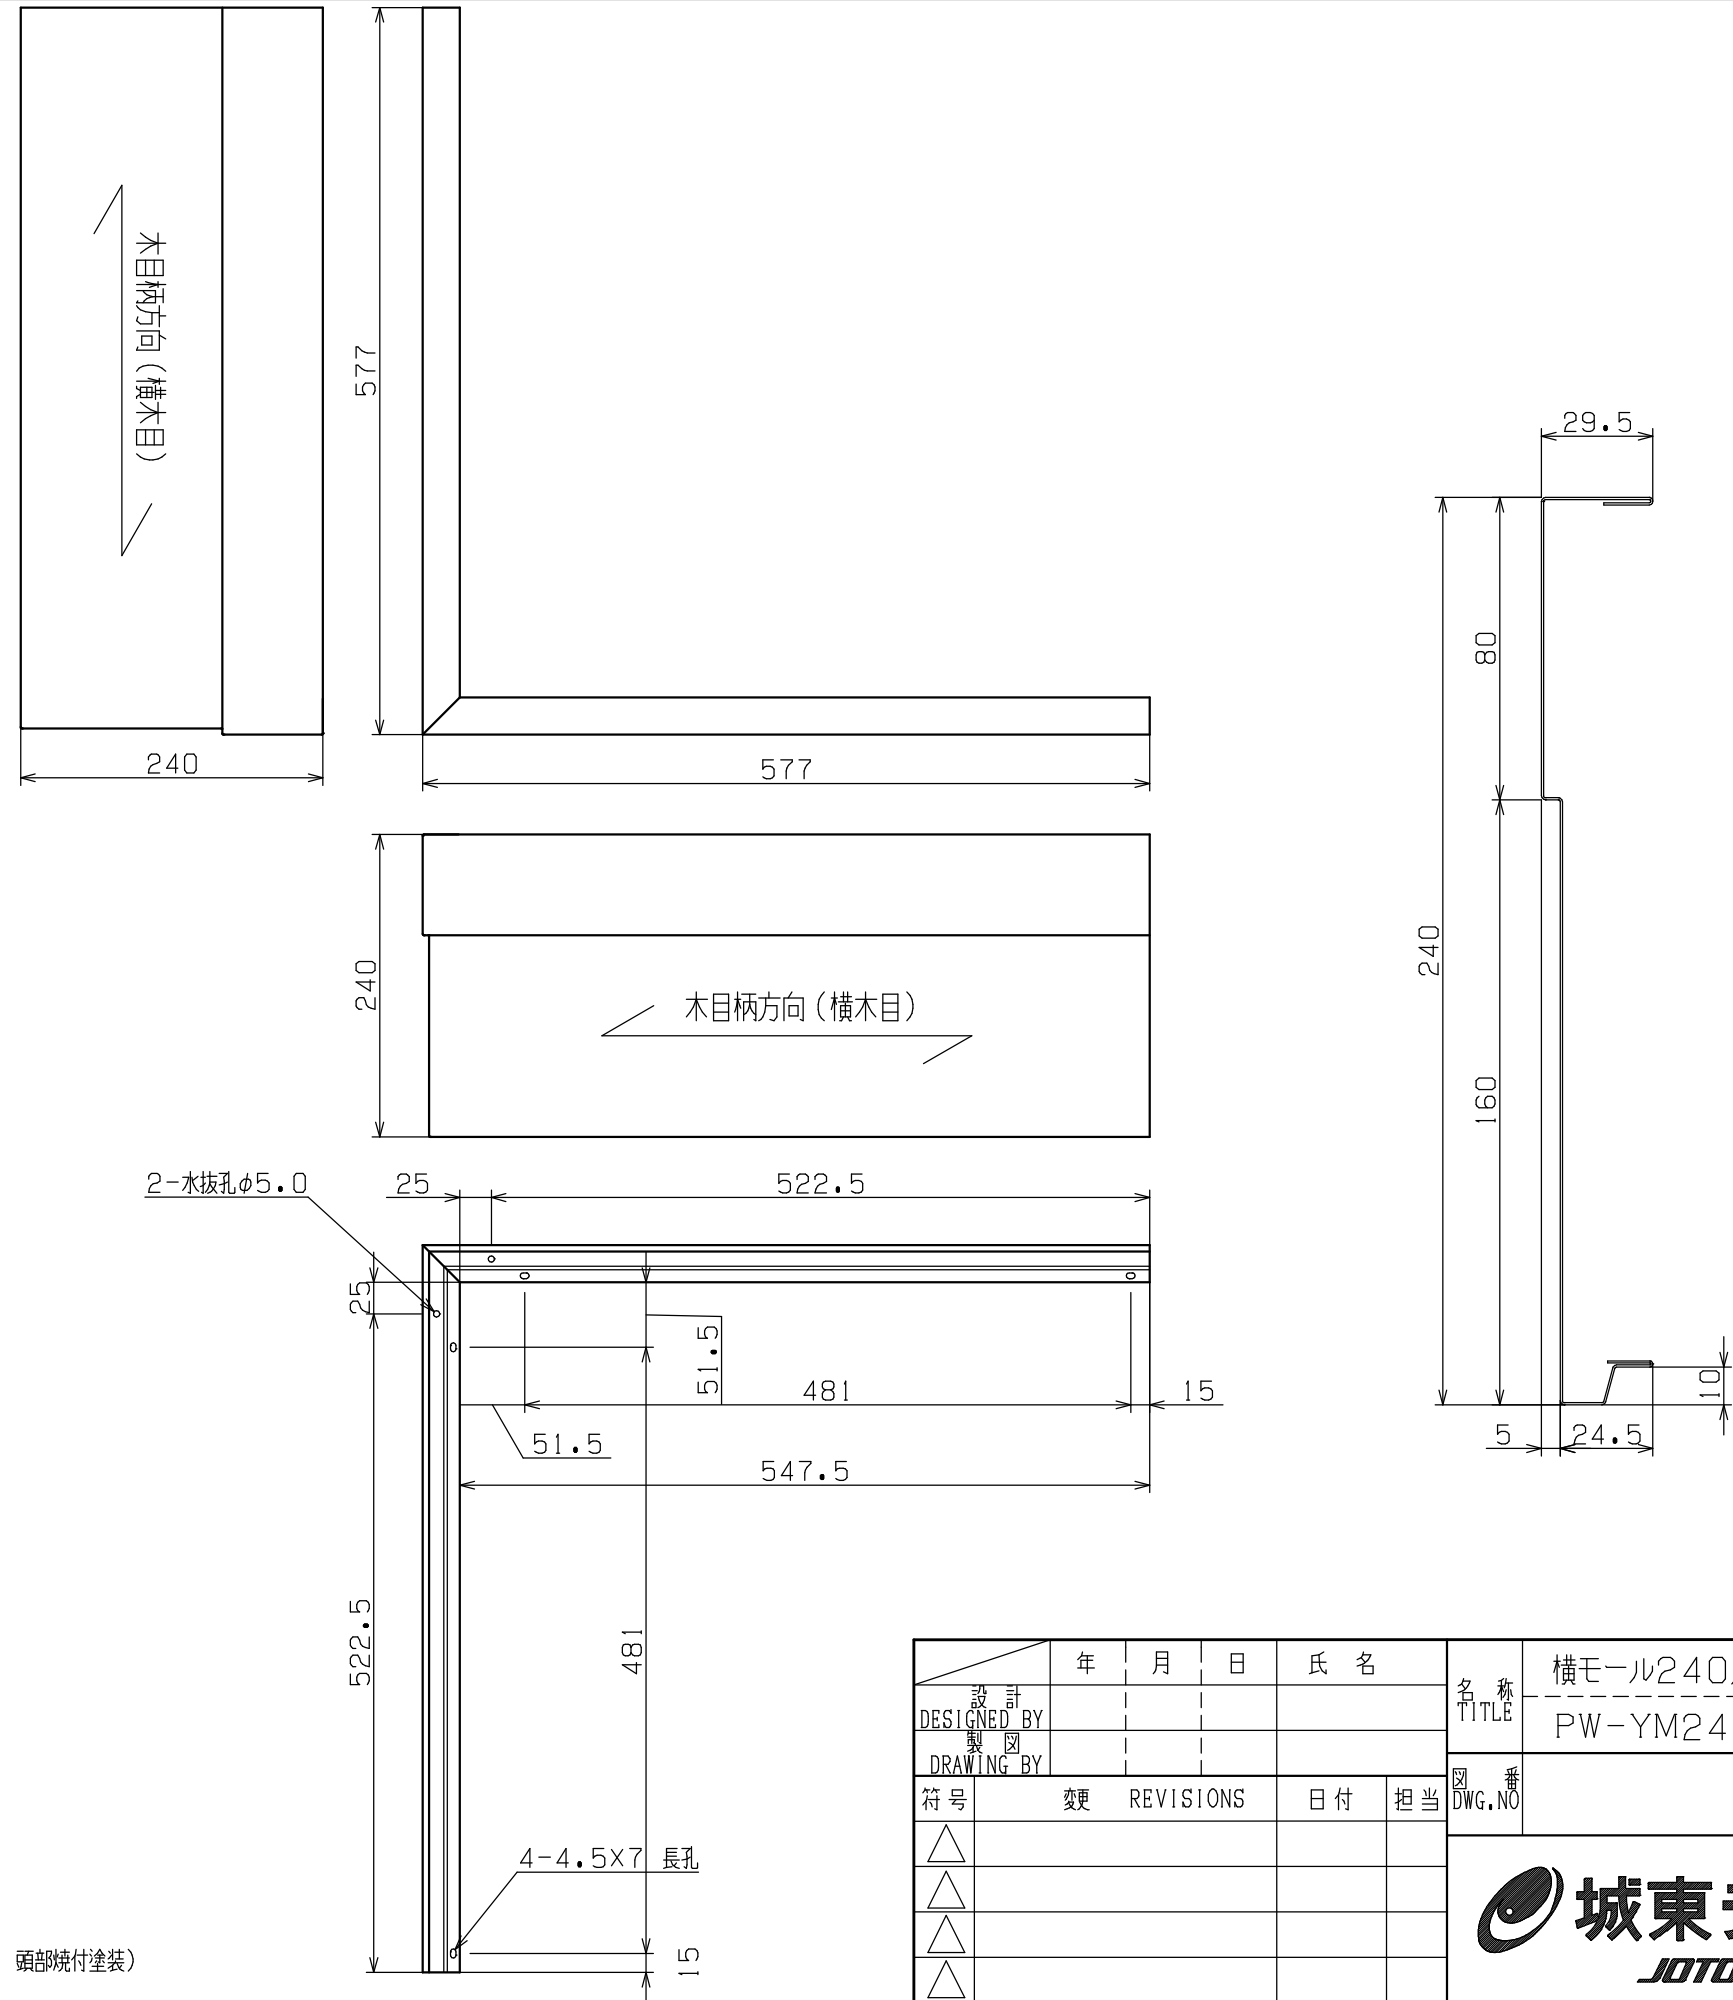

■横モール240/出隅  
姿図 (S=1/4)

- ※材質：塩ビ銅板
- ※色調：ダークチーク、ミディアムチーク、ライトチーク
- ※梱包：2個入
- ※化粧ビス：12個入 (SUS ドリルビス D8 皿4×13 頭部焼付塗装)

DESIGNED BY	年 月 日	氏名	名称 TITLE	横モール240/出隅 PW-YM24030SD	尺度 SCALE	1 2, 4, 6
DRAWING BY			図番 DWG.NO		第三角法 3RD ANGLE PROJECTION	
符号	変更	REVISIONS	日付	担当	承認 APPROVED BY	
△					<p><b>城東テクノ株式会社</b> JOTO TECHNO Co., Ltd.</p>	
△						
△						
△						