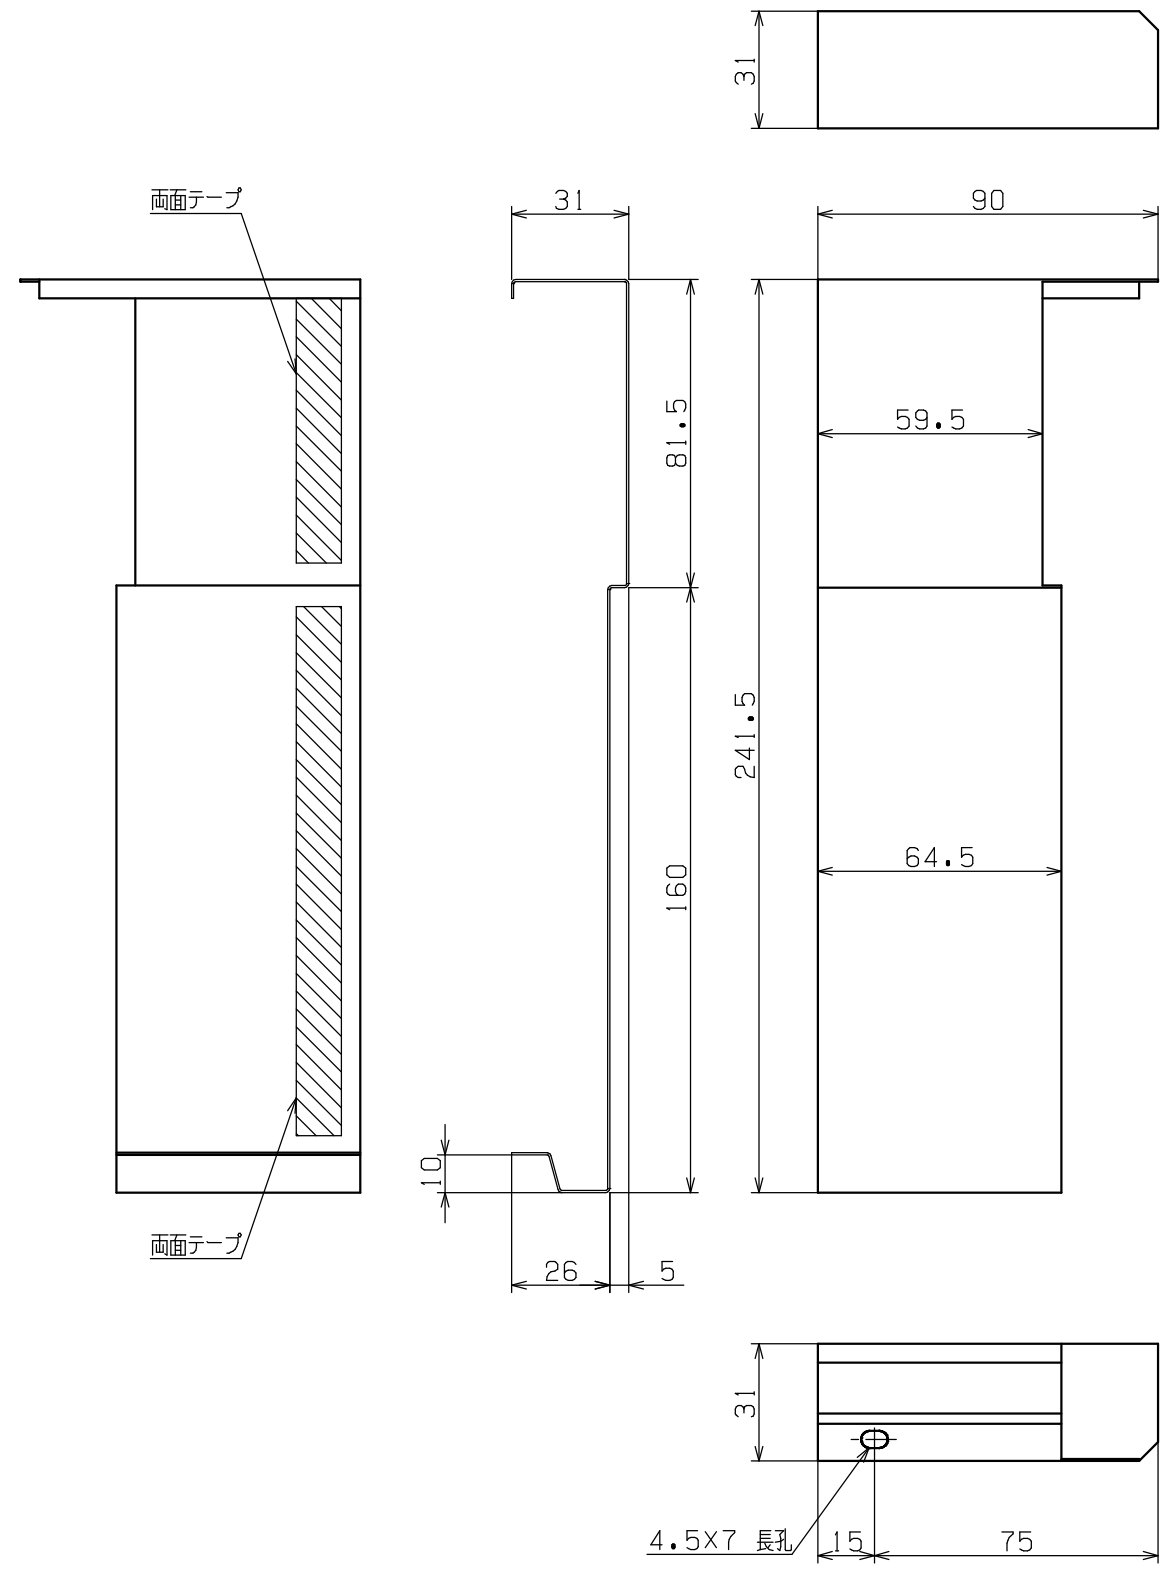

■横モール240/入隅
姿図 (S=1/2)

- ※材質：塩ビ鋼板
- ※色調：ダークチーク、ミディアムチーク、ライトチーク
- ※梱包：2個入
- ※化粧ビス：4個入 (SUS ドリルビス D8 皿4×13 頭部焼付塗装)

年	月	日	氏名	名称 TITLE	横モール240/入隅	尺度 SCALE	1/2.6
DESIGNED BY				TITLE	PW-YM24030SI	1/2.6	
DRAWING BY				図番 DWG.NO		第三角法 3RD ANGLE PROJECTION	
符号	変更	REVISIONS	日付	担当			
△							
△							
△							
△							