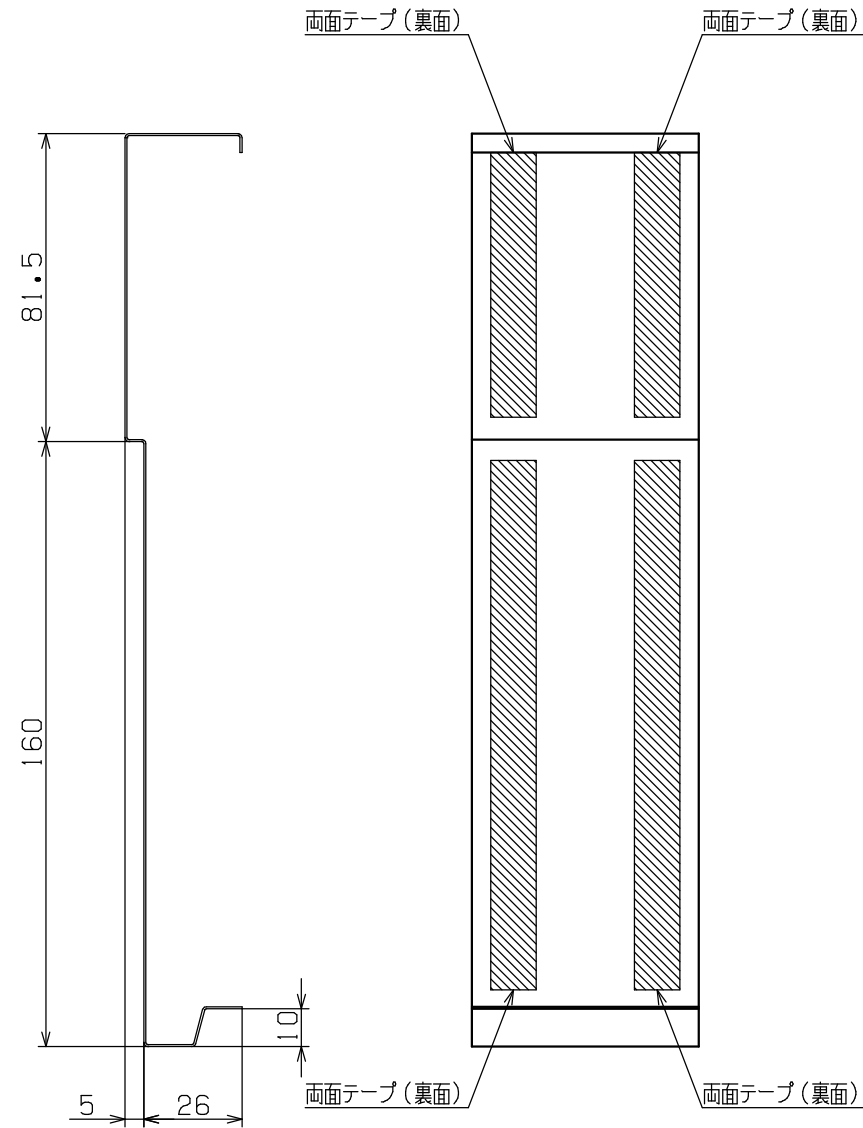

■横モール240/ジョイントカバー
 姿図 (S=1/2)

- ※材質: 塩ビ鋼板
- ※色調: ダークチーク、ミディアムチーク、ライトチーク
- ※梱包: 2個入
- ※化粧ビス: 8個入 (SUS ドリルビス D8 皿4×13 頭部焼付塗装)

2-4.5X7 長孔

検 査
CHECKED BY

検 査
CHECKED BY

DESIGNED BY	年 月 日	氏 名	名 称 TITLE	横モール240/ジョイントカバー PW-YM24030JC	尺 度 SCALE	1 / 1.2
DRAWING BY	符 号	変 更 REVISIONS	日 付	担 当	図 番 DWG. NO	第三角法 3RD ANGLE PROJECTION
△						承 認 APPROVED BY
△						
△						
△						