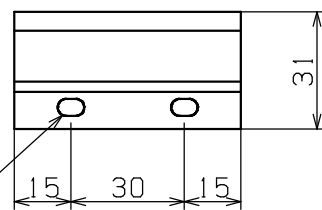

■横モール240/ジョイントカバー
 姿図 (S=1/2)

- ※材質: 塩ビ鋼板
- ※色調: ダークチーク、ミディアムチーク、ライトチーク
- ※梱包: 2個入
- ※化粧ビス: 8個入 (SUS ドリルビス D8 皿4×13 頭部焼付塗装)

2-4.5X7 長孔

検 査
CHECKED BY

検 査
CHECKED BY

DESIGNED BY	年 月 日	氏 名	名 称 TITLE	横モール240/ジョイントカバー PW-YM24030JC	尺 度 SCALE	1 / 1.2
DRAWING BY	符 号	変 更 REVISIONS	日 付	担 当	図 番 DWG. NO	第三角法 3RD ANGLE PROJECTION
△						承 認 APPROVED BY
△						
△						
△						