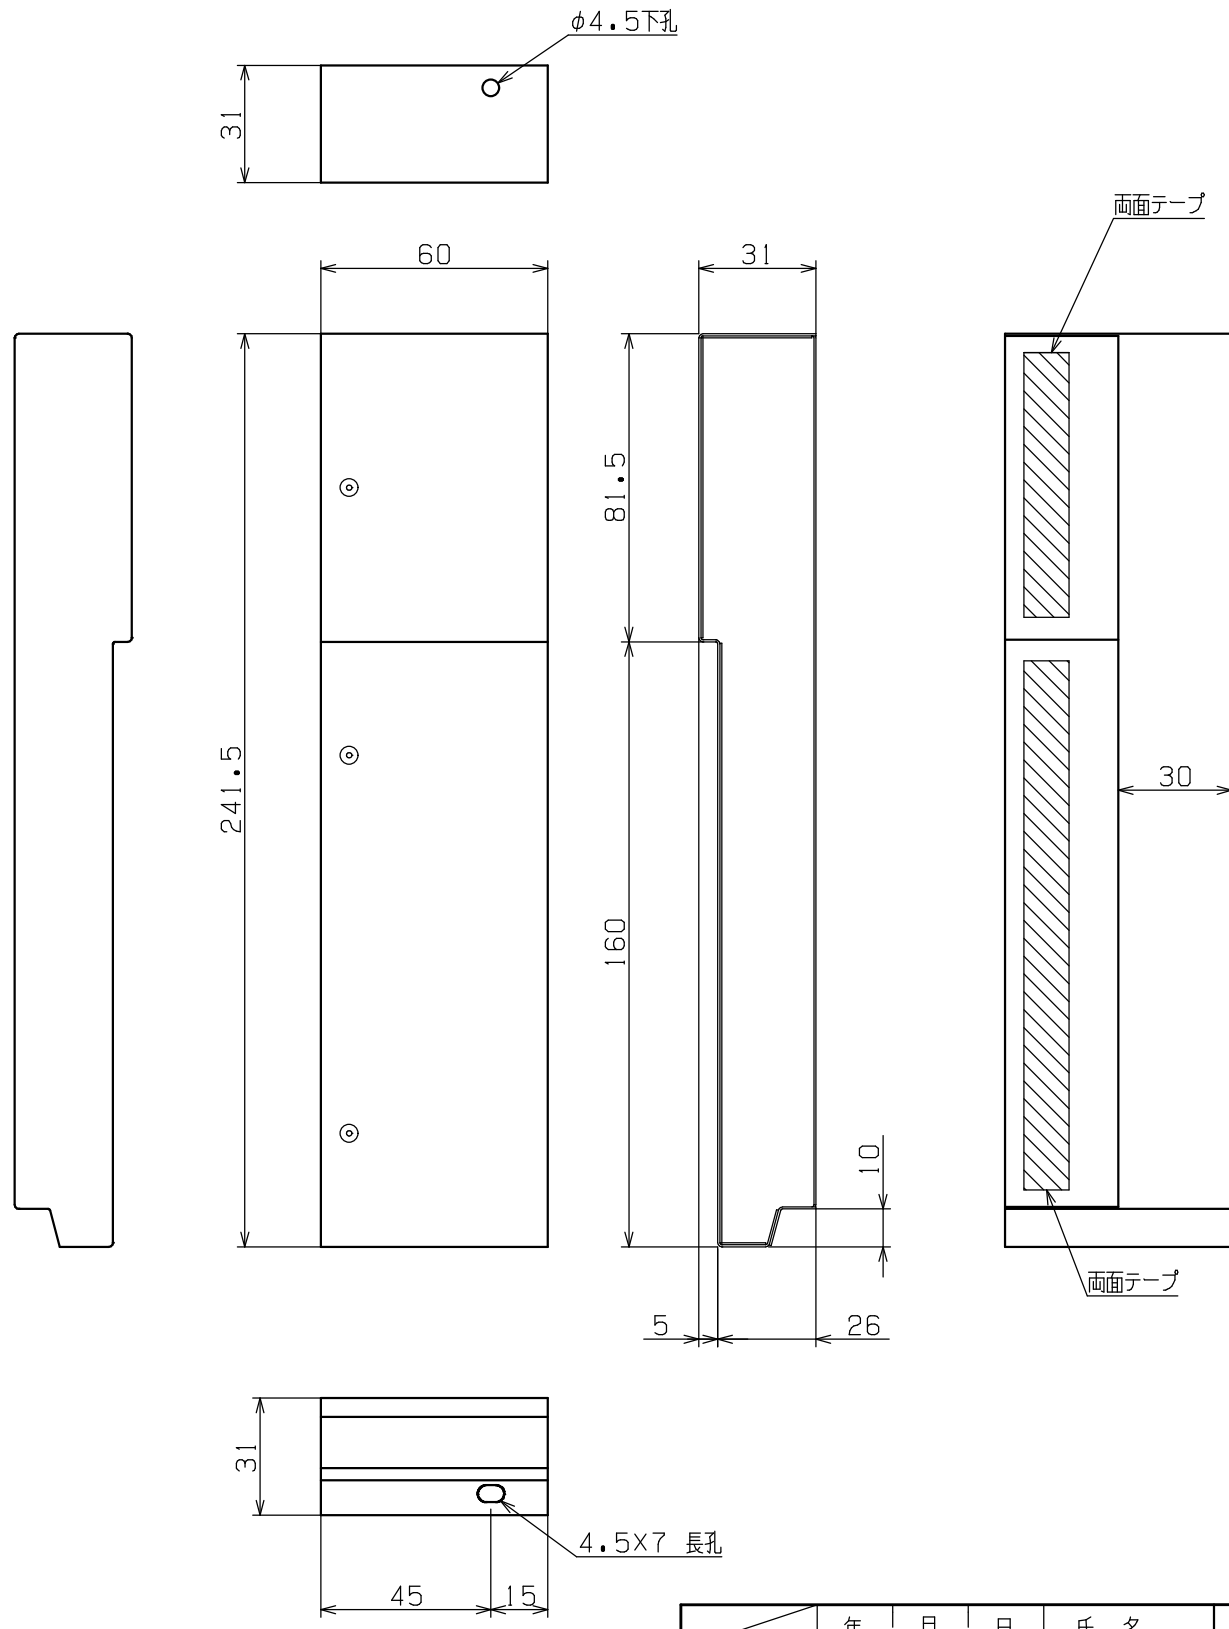

■横モール240/エンドキャップL  
姿図 (S=1/2)

- ※材質：塩ビ銅板
- ※色調：ダークチーク、ミディアムチーク、ライトチーク
- ※梱包：2個入 (L/R各1個)
- ※化粧ビス：8個入 (SUS ドリルビス D8 皿4X13 頭部焼付塗装)
- ※本図はエンドキャップLを示す (Rは勝手違い形状)

年	月	日	氏名	名称 TITLE	横モール240/エンドキャップL PW-YM24030EC	尺度 SCALE	1/2.3	
DESIGNED BY				図番 DWG.NO		第三角法 3RD ANGLE PROJECTION		
DRAWING BY								
符号	変更	REVISIONS	日付					担当
△								
△								