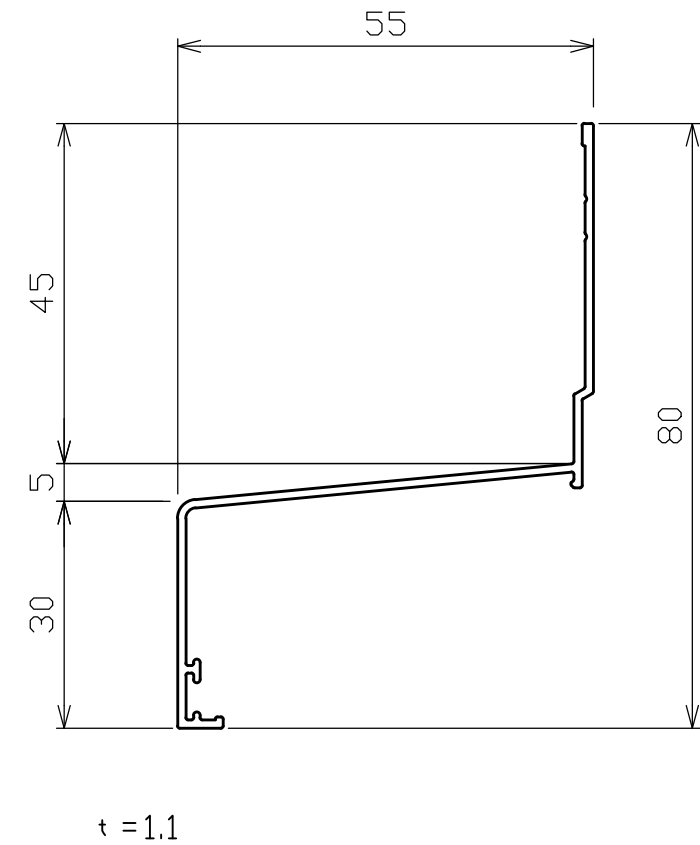

3030

材質：アルミ合金押出型材 A6063S T5
 色：シルキーホワイト(SW)・ステンカラー(SC)・ファッションブラウン(FB)・ブラック(BK)
 長さ：3030
 単重：0.416kg/m
 梱包：10本入り

設計 DESIGNED BY	年	月	日	氏名	名称 TITLE	水切り(見付30) WSA-55-色番	尺度 SCALE 1/1
製図 DRAWING BY					図番 DWG. NO		第三角法 3RD ANGLE PROJECTION
符号	変更	REVISIONS	日付	担当			承認 APPROVED BY
							検図 CHECKED BY
							検図 CHECKED BY
							検図 CHECKED BY