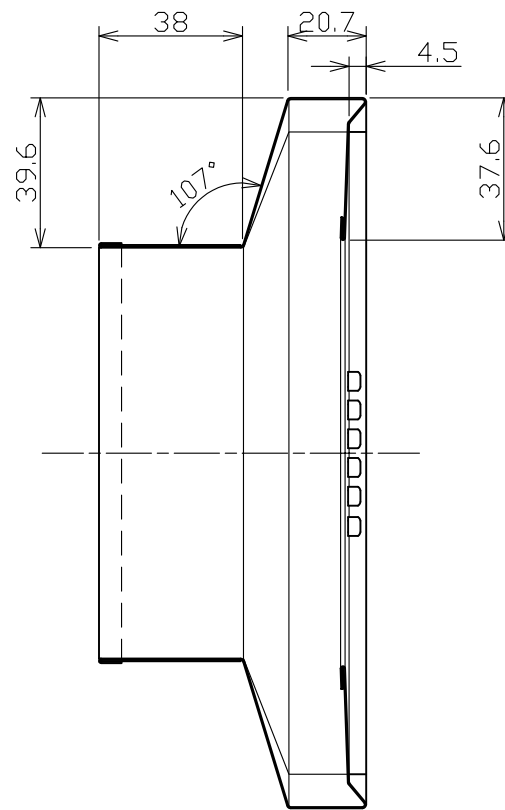

防鼠孔形状 S = 2 : 1

材料：カラーGL (t0.35)
 色：ホワイト・ブラック・シックブラウン・アンバーグレー・シルバー
 梱包：2コ入り（無地ダンボール、シール表示）

▼は化粧面を示す。

検 図
CHECKED BY

検 図
CHECKED BY

年	月	日	氏 名		名 称 TITLE	コの字型面取出隅 (WMF-SJ40用) (簡易図)	尺 度 SCALE 1/2
設 計 DESIGNED BY					WMF-SJ40MKD105		
製 図 DRAWING BY					図 番 DWG. NO		第三角法 3RD ANGLE PROJECTION
符 号	変 更	REVISIONS	日 付	担 当			承 認 APPROVED BY
△							
△							
△							
△							