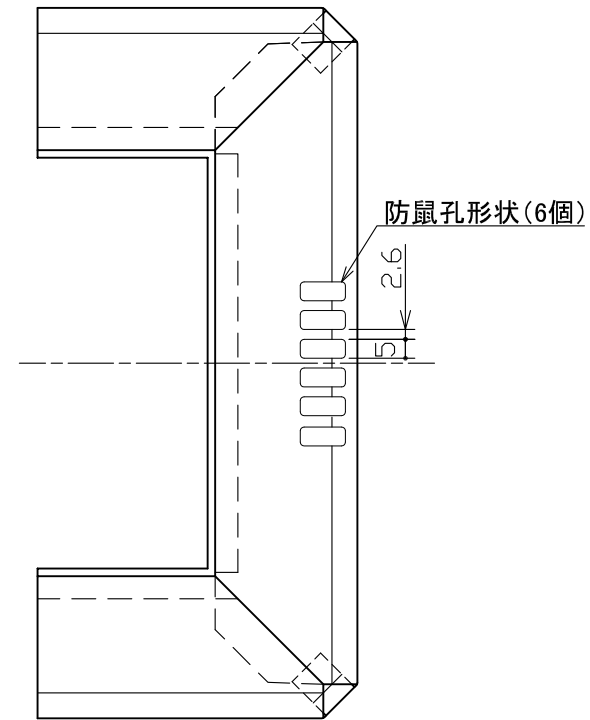

防鼠孔形状 S = 2 : 1

材料：カラーGL (t0.35)
 色：ホワイト・ブラック・シックブラウン・アンバーグレー・シルバー
 梱包：2コ入り（無地ダンボール、シール表示）

▼は化粧面を示す。

検 図
CHECKED BY

検 図
CHECKED BY

年	月	日	氏 名		名 称 TITLE	コの字型面取出隅 (WMF-SJ40用) (簡易図)	尺 度 SCALE 1/2
設 計 DESIGNED BY					WMF-SJ40MKD105		
製 図 DRAWING BY					図 番 DWG. NO		第三角法 3RD ANGLE PROJECTION
符 号	変 更	REVISIONS	日 付	担 当			承 認 APPROVED BY
△							
△							
△							
△							