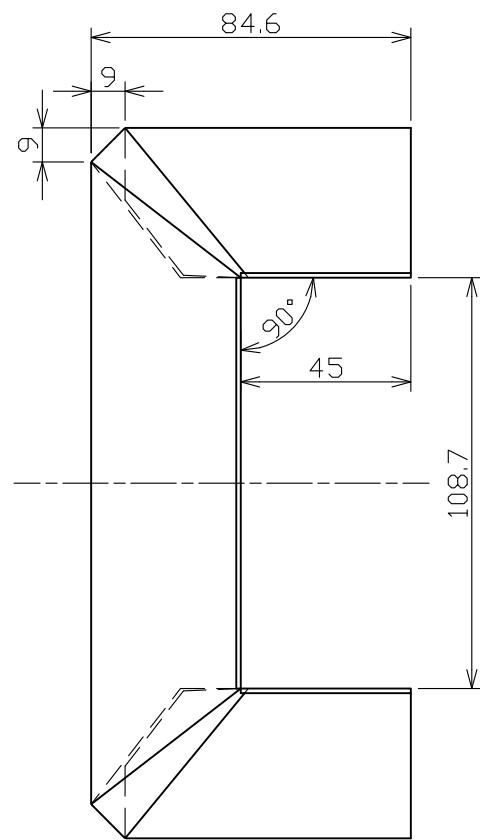

防鼠孔形状 S = 2 : 1

材料：カラーGL (t0.35)
 色：ホワイト・ブラック・シックブラウン・アンバーグレー・シルバー
 梱包：2コ入り（無地ダンボール、シール表示）

▼は化粧面を示す。

検 図
CHECKED BY

検 図
CHECKED BY

年	月	日	氏 名		名 称 TITLE	コの字型面取出隅 (WMF-SJ40用) (簡易図)	尺 度 SCALE 1/2
設 計 DESIGNED BY					WMF-SJ40MKD105		
製 図 DRAWING BY					図 番 DWG. NO		第三角法 3RD ANGLE PROJECTION
符 号	変 更	REVISIONS	日 付	担 当			承 認 APPROVED BY
△							
△							
△							
△							