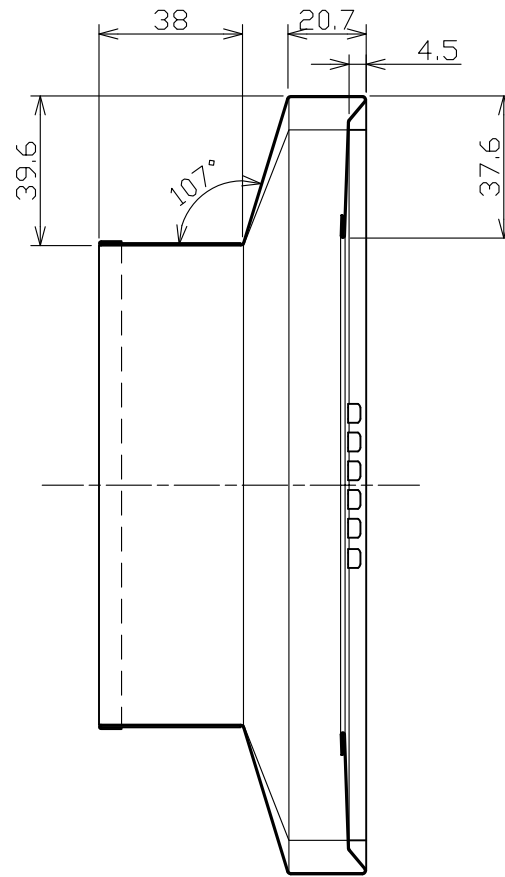

防鼠孔形状 S = 2 : 1

▼は化粧面を示す。

材料：カラーGL (t 0.35)
 色：ホワイト・ブラック・シックブラウン・アンバーグレー・シルバー
 梱包：2コ入り (無地ダンボール、シール表示)

年	月	日	氏名		名称	コ字型面取出隅 (WMF-SJ40用) (簡易図)	尺度	承認
					TITLE	WMF-SJ40MKD123	SCALE	
符号	変更	REVISIONS	日付	担当	図番		第三角法	APPROVED BY
					DWG. NO		3RD ANGLE PROJECTION	
					 城東テクノ株式会社 JOTO TECHNO Co., Ltd.			