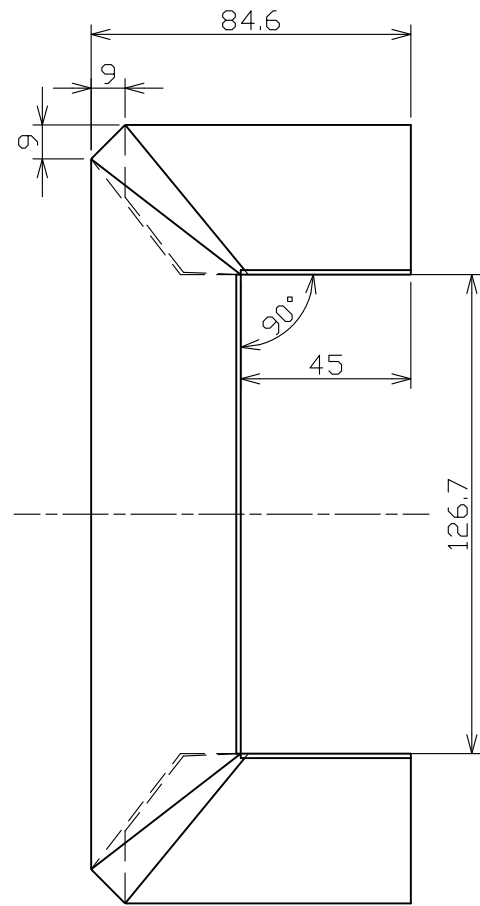

防鼠孔形状 S = 2 : 1

▼は化粧面を示す。

材料：カラーGL (t 0.35)
 色：ホワイト・ブラック・シックブラウン・アンバーグレー・シルバー
 梱包：2コ入り (無地ダンボール、シール表示)

年	月	日	氏名		名称	コ字型面取出隅 (WMF-SJ40用) (簡易図)	尺度	承認
					TITLE	WMF-SJ40MKD123	SCALE	
符号	変更	REVISIONS	日付	担当	図番		第三角法	APPROVED BY
					DWG. NO		3RD ANGLE PROJECTION	
					 城東テクノ株式会社 JOTO TECHNO Co., Ltd.			