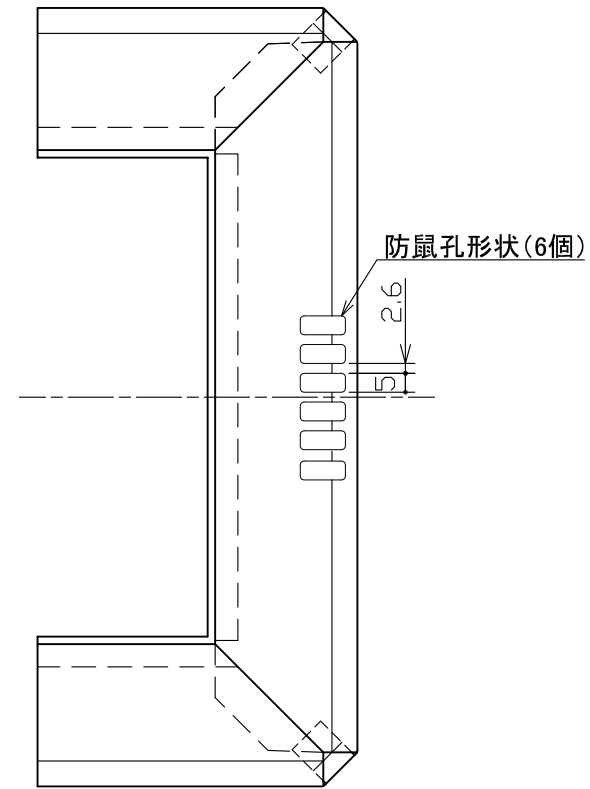

防鼠孔形状 S = 2 : 1

▼は化粧面を示す。

材料：カラーGL (t 0.35)
 色：ホワイト・ブラック・シックブラウン・アンバーグレー・シルバー
 梱包：2コ入り (無地ダンボール、シール表示)

年	月	日	氏名		名称	コ字型面取出隅 (WMF-SJ40用) (簡易図)	尺度	承認
					TITLE	WMF-SJ40MKD123	SCALE	
符号	変更	REVISIONS	日付	担当	図番		第三角法	APPROVED BY
					DWG. NO		3RD ANGLE PROJECTION	
					 城東テクノ株式会社 JOTO TECHNO Co., Ltd.			

検図
CHECKED BY

検図
CHECKED BY