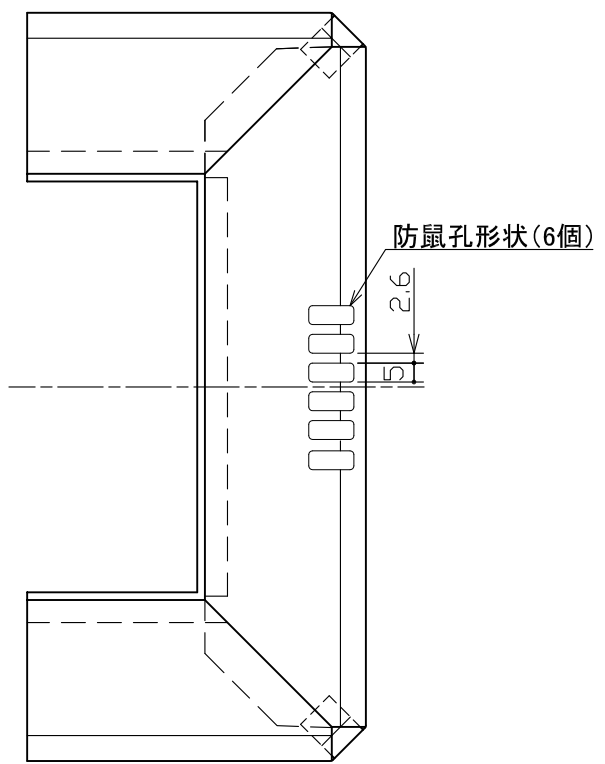

防鼠孔形状 S = 2 : 1

▼は化粧面を示す。

材料：カラーGL (t 0.35)
 色：ホワイト・ブラック・シックブラウン・アンバーグレー・シルバー
 梱包：2コ入り (無地ダンボール、シール表示)

検 図
CHECKED BY

検 図
CHECKED BY

年	月	日	氏 名		名 称 TITLE	コ字型面取出隅 (WMF-SJ45用) (簡易図)	尺 度 SCALE
					WMF-SJ45MKD105		1/2
符 号	変 更	REVISIONS	日 付	担 当	図 番 DWG. NO		第三角法 3RD ANGLE PROJECTION
△							承 認 APPROVED BY
△							
△							
△							