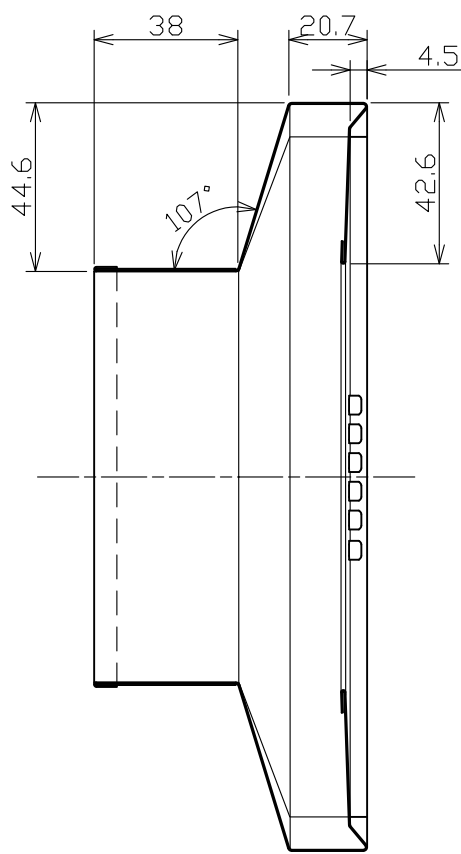

防鼠孔形状 S = 2 : 1

▼は化粧面を示す。

材料：カラーGL (t 0.35)
 色：ホワイト・ブラック・シックブラウン・アンバーグレー・シルバー
 梱包：2コ入り (無地ダンボール、シール表示)

検 図
CHECKED BY

検 図
CHECKED BY

年	月	日	氏 名		名 称 TITLE	コ字型面取出隅 (WMF-SJ45用) (簡易図)	尺 度 SCALE
					WMF-SJ45MKD105		1/2
符 号	変 更	REVISIONS	日 付	担 当	図 番 DWG. NO		第三角法 3RD ANGLE PROJECTION
△							承 認 APPROVED BY
△							
△							
△							