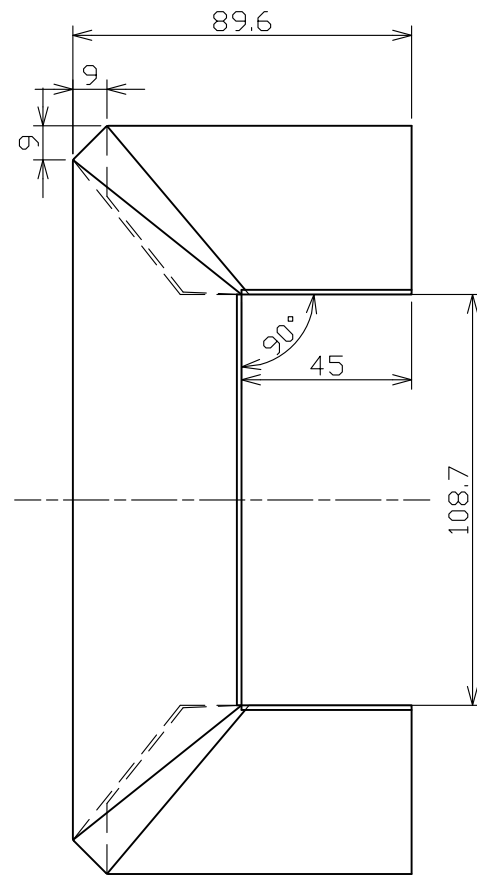

防鼠孔形状 S = 2 : 1

▼は化粧面を示す。

材料：カラーGL (t 0.35)
 色：ホワイト・ブラック・シックブラウン・アンバーグレー・シルバー
 梱包：2コ入り (無地ダンボール、シール表示)

検 図
CHECKED BY

検 図
CHECKED BY

年	月	日	氏 名		名 称 TITLE	コ字型面取出隅 (WMF-SJ45用) (簡易図)	尺 度 SCALE
					WMF-SJ45MKD105		1/2
符 号	変 更	REVISIONS	日 付	担 当	図 番 DWG. NO		第三角法 3RD ANGLE PROJECTION
△							承 認 APPROVED BY
△							
△							
△							