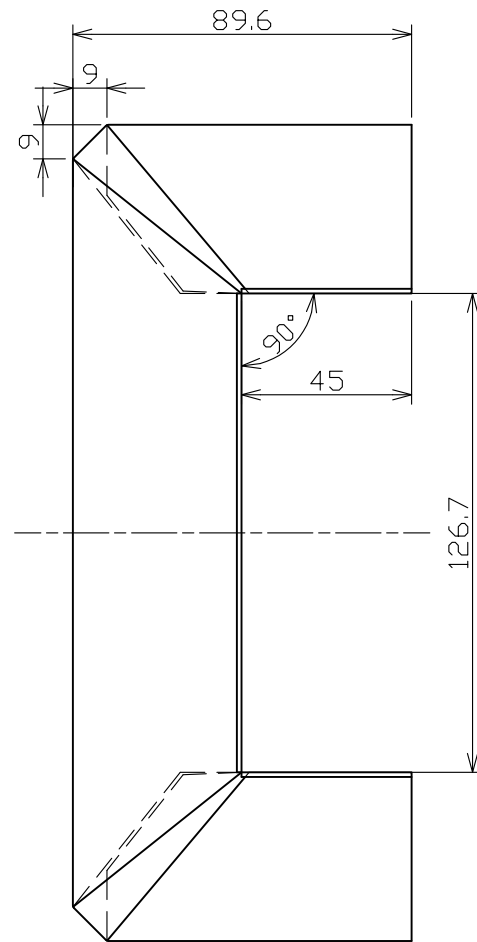

防鼠孔形状 S = 2 : 1

▼は化粧面を示す。

材料：カラーGL (t 0.35)
 色：ホワイト・ブラック・シックブラウン・アンバーグレー・シルバー
 梱包：2コ入り (無地ダンボール、シール表示)

年	月	日	氏名		名称	コ字型面取出隅 (WMF-SJ45用) (簡易図)	尺度	承認
DESIGNED BY					TITLE	WMF-SJ45MKD123	SCALE	
製図	変更 REVISIONS		日付	担当	図番		第三角法	APPROVED BY
DRAWING BY					DWG. NO		3RD ANGLE	
符号							PROJECTION	
△								
△								
△								
△								