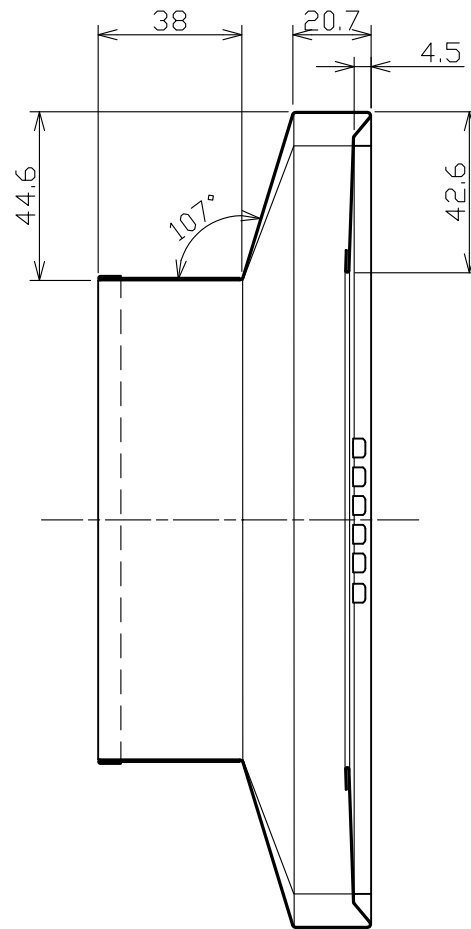

防鼠孔形状 S = 2 : 1

▼は化粧面を示す。

材料：カラーGL (t 0.35)
 色：ホワイト・ブラック・シックブラウン・アンバーグレー・シルバー
 梱包：2コ入り (無地ダンボール、シール表示)

年	月	日	氏名		名称	コ字型面取出隅 (WMF-SJ45用) (簡易図)	尺度	承認
DESIGNED BY					TITLE	WMF-SJ45MKD123	SCALE	
製図	変更 REVISIONS		日付	担当	図番		第三角法	APPROVED BY
DRAWING BY					DWG. NO		3RD ANGLE	
符号							PROJECTION	
△								
△								
△								
△								