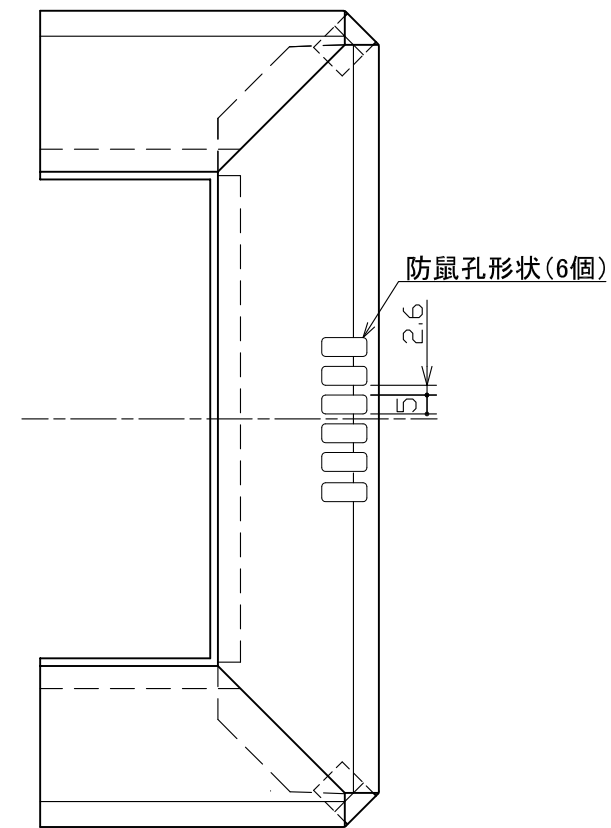

防鼠孔形状 S = 2 : 1

▼は化粧面を示す。

材料：カラーGL (t 0.35)
 色：ホワイト・ブラック・シックブラウン・アンバーグレー・シルバー
 梱包：2コ入り (無地ダンボール、シール表示)

年	月	日	氏名		名称	コ字型面取出隅 (WMF-SJ45用) (簡易図)	尺度	承認
DESIGNED BY					TITLE	WMF-SJ45MKD123	SCALE	
製図	変更 REVISIONS		日付	担当	図番		第三角法	APPROVED BY
DRAWING BY					DWG. NO		3RD ANGLE	
符号							PROJECTION	
△								
△								
△								
△								