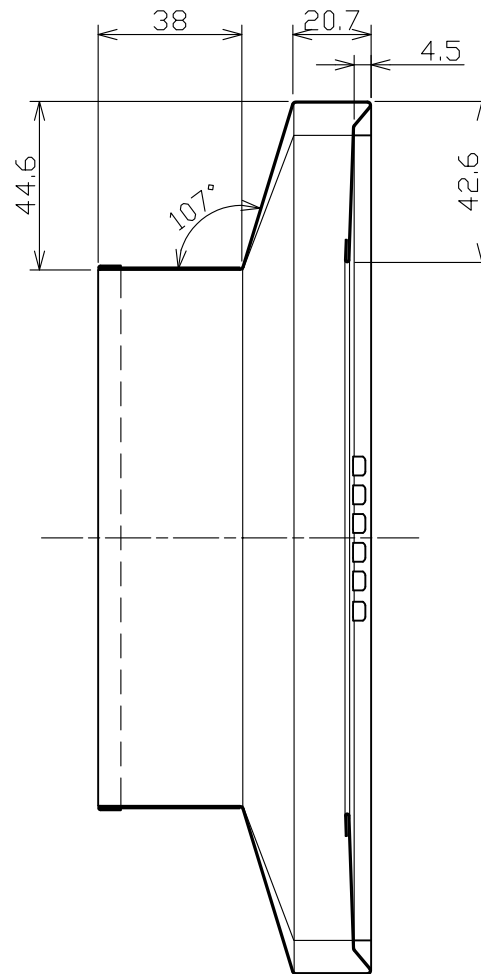

防鼠孔形状 S = 2 : 1

▼は化粧面を示す。

材料：カラーGL (t 0.35)
 色：ホワイト・ブラック・シックブラウン・アンバーグレー・シルバー
 梱包：2コ入り (無地ダンボール、シール表示)

年	月	日	氏名		名称	コ字型面取出隅 (WMF-S45用) (簡易図)	尺度	承認
DESIGNED BY					TITLE	WMF-SJ45MKD138	SCALE	
製図	変更 REVISIONS		日付	担当	図番		第三角法	APPROVED BY
DRAWING BY					DWG. NO		3RD ANGLE PROJECTION	
符号					城東テクノ株式会社 JOTO TECHNO Co., Ltd.			
△								
△								
△								