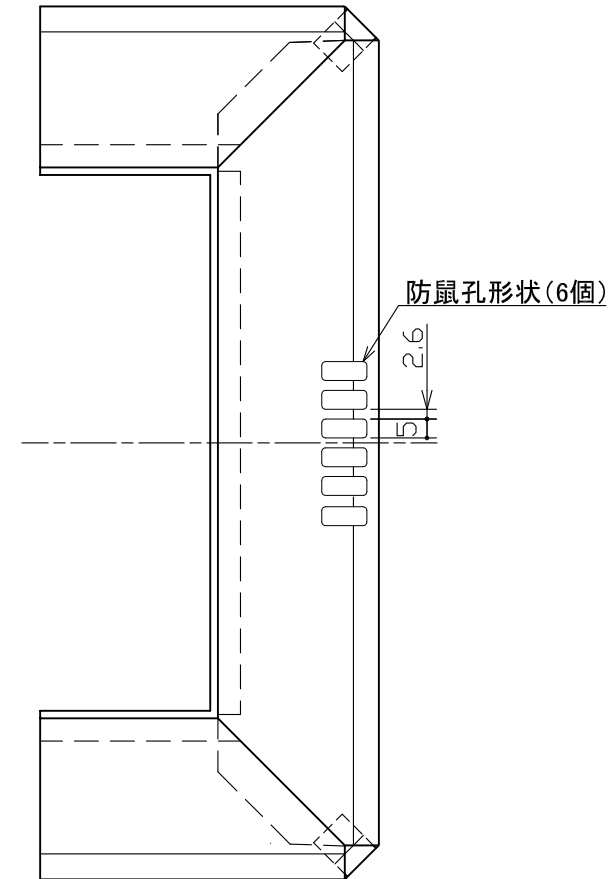

防鼠孔形状 S = 2 : 1

▼は化粧面を示す。

材料：カラーGL (t 0.35)
 色：ホワイト・ブラック・シックブラウン・アンバーグレー・シルバー
 梱包：2コ入り (無地ダンボール、シール表示)

年	月	日	氏名		名称	コ字型面取出隅 (WMF-S45用) (簡易図)	尺度	承認
DESIGNED BY					TITLE	WMF-SJ45MKD138	SCALE	
製図	変更 REVISIONS		日付	担当	図番		第三角法	APPROVED BY
DRAWING BY					DWG. NO		3RD ANGLE PROJECTION	
符号					城東テクノ株式会社 JOTO TECHNO Co., Ltd.			
△								
△								
△								

検図
CHECKED BY

検図
CHECKED BY