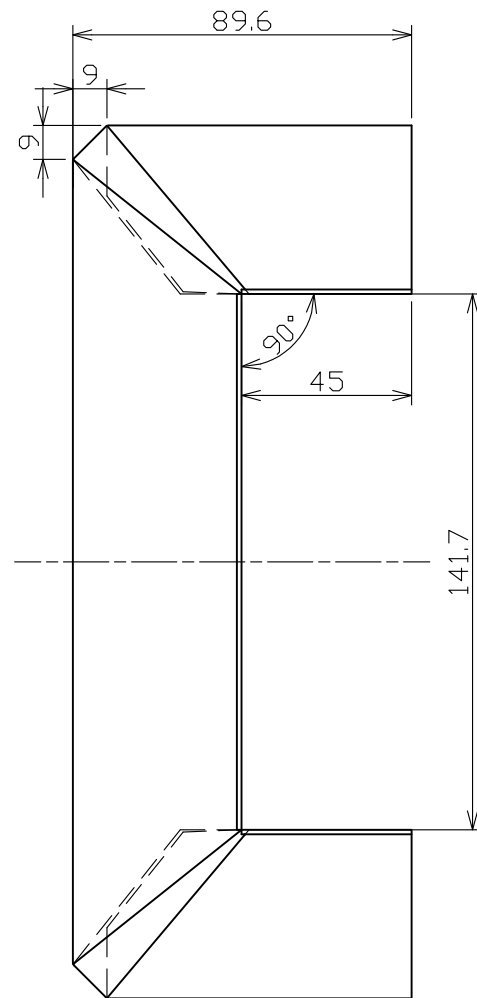

防鼠孔形状 S = 2 : 1

▼は化粧面を示す。

材料：カラーGL (t 0.35)
 色：ホワイト・ブラック・シックブラウン・アンバーグレー・シルバー
 梱包：2コ入り (無地ダンボール、シール表示)

年	月	日	氏名		名称	コ字型面取出隅 (WMF-S45用) (簡易図)	尺度	承認
DESIGNED BY					TITLE	WMF-SJ45MKD138	SCALE	
製図	変更 REVISIONS		日付	担当	図番		第三角法	APPROVED BY
DRAWING BY					DWG. NO		3RD ANGLE PROJECTION	
符号					城東テクノ株式会社 JOTO TECHNO Co., Ltd.			
△								
△								
△								