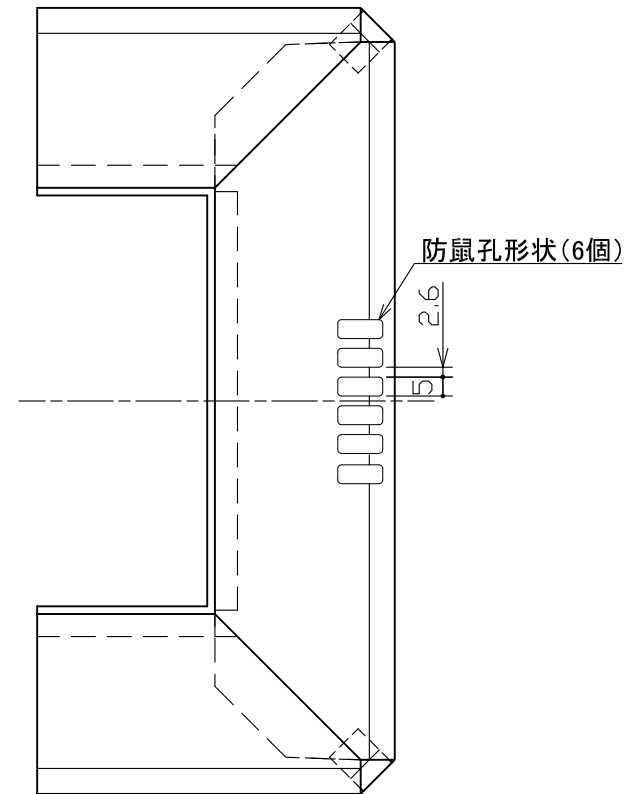

防鼠孔形状 S = 2 : 1

▼は化粧面を示す。

材料：カラーGL (t 0.35)
 色：ホワイト・ブラック・シックブラウン・アンバーグレー・シルバー
 梱包：2コ入り (無地ダンボール、シール表示)

年	月	日	氏名		名称	コ字型面取出隅 (WMF-SJ50用) (簡易図)	尺度
					TITLE	WMF-SJ50MKD105	SCALE
設計					図番		1/2
DESIGNED BY					DWG. NO		第三角法
製図							3RD ANGLE
DRAWING BY							PROJECTION
符号	変更	REVISIONS	日付	担当			
△							
△							
△							
<p>承認 APPROVED BY</p>							

検図
CHECKED BY

検図
CHECKED BY