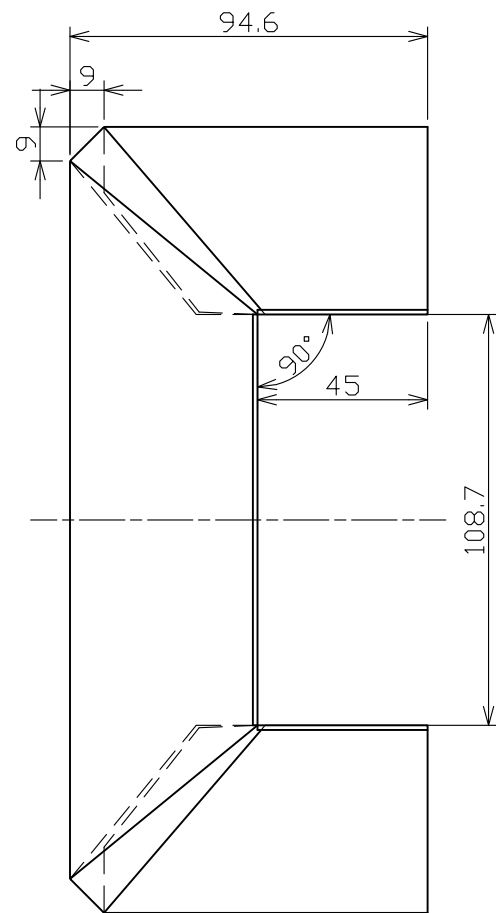

防鼠孔形状 S = 2 : 1

▼は化粧面を示す。

材料：カラーGL (t 0.35)
 色：ホワイト・ブラック・シックブラウン・アンバーグレー・シルバー
 梱包：2コ入り (無地ダンボール、シール表示)

年	月	日	氏名		名称	コ字型面取出隅 (WMF-SJ50用) (簡易図)	尺度
					TITLE	WMF-SJ50MKD105	SCALE
設計					図番		1/2
DESIGNED BY					DWG. NO		第三角法
製図							3RD ANGLE
DRAWING BY							PROJECTION
符号	変更	REVISIONS	日付	担当			
△							
△							
△							
<p>承認 APPROVED BY</p>							