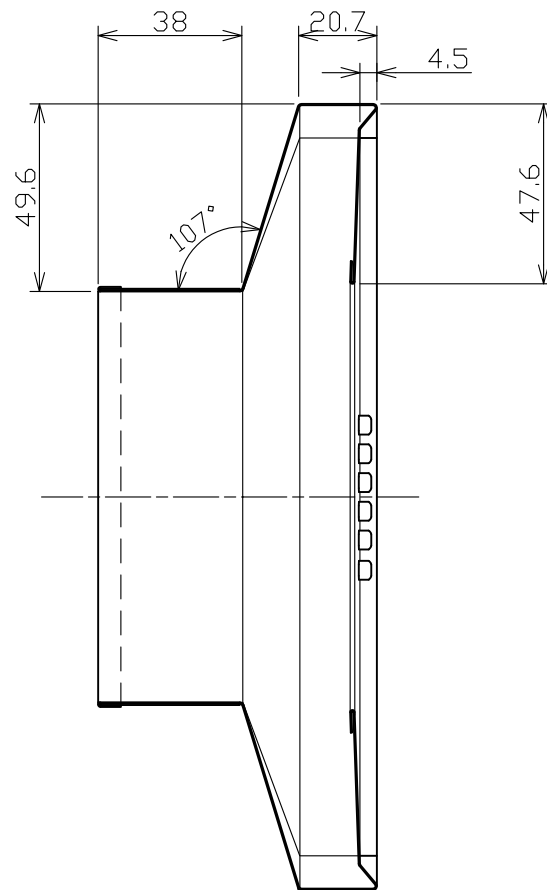

防鼠孔形状 S = 2 : 1

▼は化粧面を示す。

材料：カラーGL (t 0.35)
 色：ホワイト・ブラック・シックブラウン・アンバーグレー・シルバー
 梱包：2コ入り (無地ダンボール、シール表示)

年	月	日	氏名		名称	コ字型面取出隅 (WMF-SJ50用) (簡易図)	尺度
					TITLE	WMF-SJ50MKD105	SCALE
設計					図番		1/2
DESIGNED BY					DWG. NO		第三角法
製図							3RD ANGLE
DRAWING BY							PROJECTION
符号	変更	REVISIONS	日付	担当			
△							
△							
△							
<p>承認 APPROVED BY</p>							